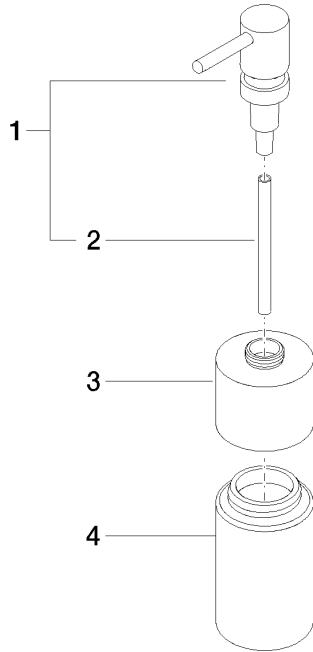

84 435 970

- Frasco de cristal, mate
- Ancho 60mm
- Altura 200 mm
- Botella de 250 ml
- Saliente 59 mm

Encaja con ELIO, ENO, MEM, META SQUARE, SYNC, TARA y TARA ULTRA

Encaja con: ELIO, MEM, TARA, ENO, SYNC, TARA ULTRA, META SQUARE

	Dark Platinum cepillado	84 435 970-99
	Cromo	84 435 970-00
	Platino cepillado	84 435 970-06
	Platino	84 435 970-08
	Dark Chrome	84 435 970-19
	Latón cepillado (Oro 23k)	84 435 970-28
	Negro mate	84 435 970-33
	Champagne cepillado (Oro 22k)	84 435 970-46
	Champagne (Oro 22k)	84 435 970-47
	Cromo cepillado	84 435 970-93

84 435 970

mm [inches]

84 435 970

Piezas para otros acabados pueden encontrarse aquí:  
Cromo

### Lista de piezas de recambios

N°	Número de artículo	Denominación	Cantidad de montaje	Plazo de entrega
1	90 10 10 535 00-99	dosificador	1	30
2	08 10 10 499 90	Tubo de inmersión para dosificador de loción Ø 8 x 1 x 100 mm -	1	2
3	90 10 10 524 00-99	alojamiento	1	30
4	90 90 04 001 00 82	vaso	1	2