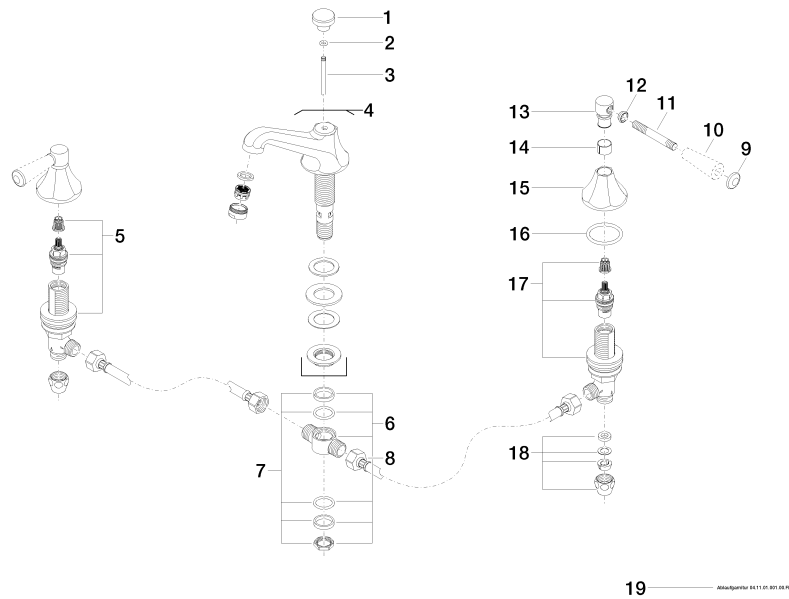

ST 010 107 7370

Piezas para otros acabados pueden encontrarse aquí:  
Cromo

**Lista de piezas de recambios**

| Nº  | Número de artículo | Denominación   | Cantidad de montaje | Plazo de entrega |
|---|--------------------|--|---------------------|------------------|
| 1   | 09 20 36 030-28    | manilla  | 1                   | 20               |
| 2   | 90 14 10 062 00 90 | sello  | 1                   | 2                |
| 3   | 09 31 09 004-28    | varilla de tiro  | 1                   | 20               |
| 4   | 13 700 380-28      | caño   | 1                   | -                |
| Ya no se puede pedir el repuesto, solicite el artículo de repuesto. |                    |  |                     |                  |
| 5   | 90 17 11 040 51 90 | pieza lateral  | 1                   | 2                |
| 6   | 90 17 11 020 10 90 | distribuidor   | 1                   | 2                |
| 7   | 90 23 10 012 00 90 | kit de la junta  | 1                   | 2                |
| 8   | 04 30 04 096 00 90 | manguera   | 2                   | 2                |
| 9   | 09 30 30 062-28    | tornillo   | 2                   | 20               |
| 10  | 11 170 370-28      | MADISON Embellecedor para maneta - Latón cepillado (Oro 23k) | 2                   | 20               |
| 11  | 09 28 22 013 90    | tubo   | 2                   | 2                |
| 12  | 09 20 37 001-28    | manilla  | 2                   | 20               |
| 13  | 09 20 82 000-28    | manilla  | 2                   | 20               |
| 14  | 90 18 40 041 00 90 | camisa   | 2                   | 2                |
| 15  | 09 27 37 014-28    | roseta   | 2                   | 20               |
| 16  | 90 14 10 043 00 90 | sello  | 2                   | 2                |
| 17  | 90 17 11 040 50 90 | pieza lateral  | 1                   | 2                |
| 18  | 90 23 30 040 00-28 | atornilladura  | 2                   | 20               |
| 19  | 90 11 01 001 00-28 | juego de evacuación  | 1                   | 20               |