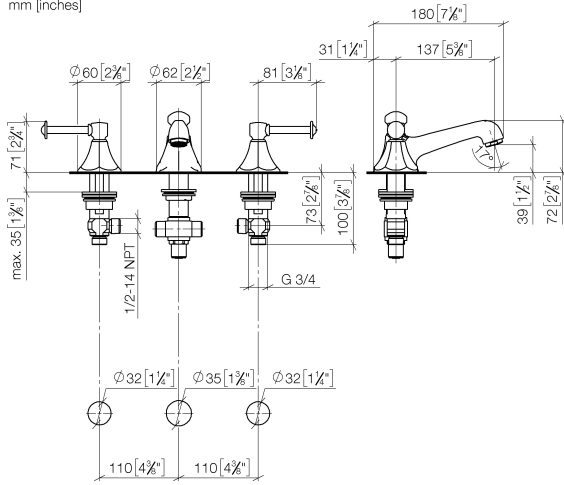

ST 010 107 7370
mm [inches]