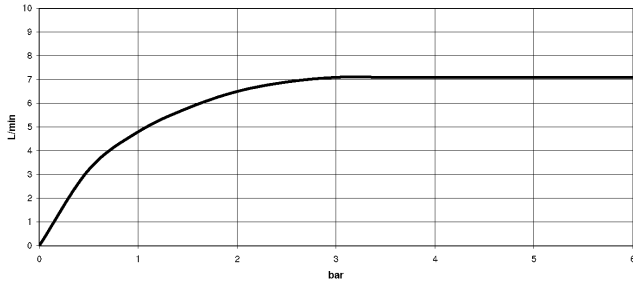

MADISON Batería americana de lavabo con válvula automática - Latón  
cepillado (Oro 23k)

---

MADISON

ST 010 107 7370

ST 010 107 7370  
mm [inches]

**Diagrama de flujo**

**Certificado**

GDV\_0400288.      LGA\_8027.