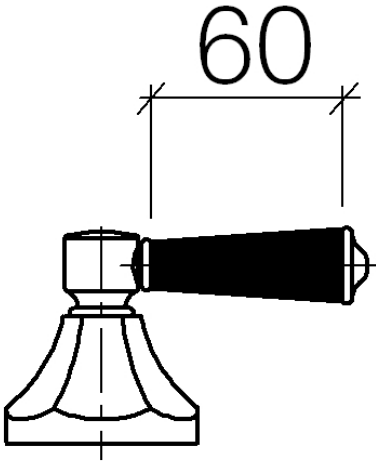

**MADISON Batería americana de lavabo con válvula automática - Latón cepillado (Oro 23k)**

MADISON

ST 010 107 7370

- Saliente 135 mm
- Caño rígido
- Aireador redondo
- Altura máxima del conjunto 72 mm
- Altura hasta el aireador 40 mm
- Diámetro del orificio válvula lateral 32 mm
- Diámetro del orificio caño 35 mm
- Sin roseta
- 2x Latiguillos de presión 1/2" x 1/2"
- Caudal máx. 7 l/min
- Sin plomo
- Este producto puede ayudar a un edificio a cumplir con los requisitos de los sistemas de certificación ecológica de edificios: LEED®, BREEAM®, DGNB

**Componentes individuales de este set**

Necesita los siguientes componentes para este set

2x 11 170 370-28

1x 20 700 370-28

MADISON Batería americana de lavabo con válvula automática - Latón  
cepillado (Oro 23k)

ST 010 107 7370

ST 010 107 7370

Piezas para otros acabados pueden encontrarse aquí:  
Cromo

- Saliente 135 mm
- Caño rígido
- Aireador redondo
- Altura máxima del conjunto 72 mm
- Altura hasta el aireador 40 mm
- Diámetro del orificio válvula lateral 32 mm
- Diámetro del orificio caño 35 mm
- Sin roseta
- 2x Latiguillos de presión 1/2" x 1/2"
- Caudal máx. 7 l/min
- Sin plomo
- Este producto puede ayudar a un edificio a cumplir con los requisitos de los sistemas de certificación ecológica de edificios: LEED®, BREEAM®, DGNB