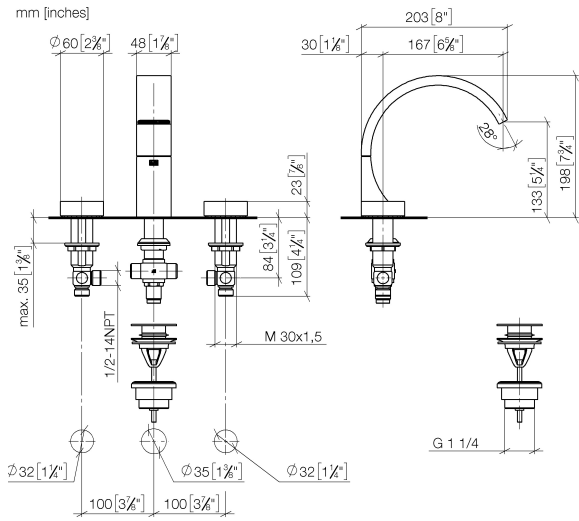

ST 010 108 2811

- Saliente 167 mm
- Caño rígido
- Aireador rectangular
- Altura máxima del conjunto 198 mm
- Altura hasta el aireador 133 mm
- Diámetro del orificio caño 35 mm
- Diámetro del orificio válvula lateral 32 mm
- Maneta Ø 60mm
- Caudal máx. 4,5 l/min
- Sin plomo
- Con distintivo caliente/fría
- Este producto puede ayudar a un edificio a cumplir con los requisitos de los sistemas de certificación ecológica de edificios: LEED®, BREEAM®, DGNB

ST 010 108 2811

- Saliente 167 mm
- Caño rígido
- Aireador rectangular
- Altura máxima del conjunto 198 mm
- Altura hasta el aireador 133 mm
- Diámetro del orificio caño 35 mm
- Diámetro del orificio válvula lateral 32 mm
- Maneta Ø 60mm
- Caudal máx. 4,5 l/min
- Sin plomo
- Este producto puede ayudar a un edificio a cumplir con los requisitos de los sistemas de certificación ecológica de edificios: LEED®, BREEAM®, DGNB

ST 010 108 2811

Diagrama de flujo

Certificado

WRAS_2111022. LGA_38118.

ST 010 108 2811

Piezas para otros acabados pueden encontrarse aquí: Cromo

Lista de piezas de recambios

N°	Número de artículo	Denominación	Cantidad de montaje	Plazo de entrega
1	13 717 811-06	CYO Caño de lavabo sin válvula - Platino cepillado	1	10
2	90 18 40 290 00-06	manilla	2	10
3	04 30 11 038 67 90	juego de fijación	2	2
4	04 17 11 055 61 90	pieza lateral	2	2
5	04 30 04 096 00 90	manguera	2	2
6	10 125 970-06	Válvula semiautomática con cierre a presión 1 1/4" - Platino cepillado	1	2

ST 010 108 2811

- Con distintivo caliente/fría
- para mezcladores de tres y cinco orificios

	Platino cepillado	11 283 811-06
	Cromo	11 283 811-00
	Platino	11 283 811-08
	Latón (Oro 23k)	11 283 811-09
	Dark Chrome	11 283 811-19
	Latón cepillado (Oro 23k)	11 283 811-28
	Champagne cepillado (Oro 22k)	11 283 811-46
	Champagne (Oro 22k)	11 283 811-47
	Dark Platinum cepillado	11 283 811-99