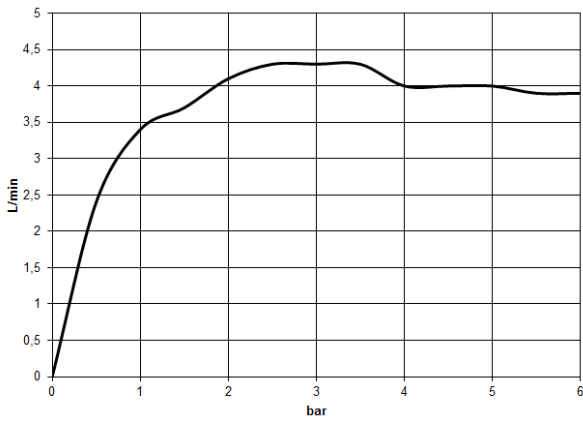

ST 010 108 2811

- Saliente 167 mm
- Caño rígido
- Aireador rectangular
- Altura máxima del conjunto 198 mm
- Altura hasta el aireador 133 mm
- Diámetro del orificio caño 35 mm
- Diámetro del orificio válvula lateral 32 mm
- Maneta Ø 60mm
- Caudal máx. 4,5 l/min
- Sin plomo
- Con distintivo caliente/fría
- Este producto puede ayudar a un edificio a cumplir con los requisitos de los sistemas de certificación ecológica de edificios: LEED®, BREEAM®, DGNB

ST 010 108 2811

Diagrama de flujo

Certificado

WRAS_2111022. LGA_38118.

ST 010 108 2811

Piezas para otros acabados pueden encontrarse aquí: Cromo

Lista de piezas de recambios

N°	Número de artículo	Denominación	Cantidad de montaje	Plazo de entrega
1	13 717 811-06	CYO Caño de lavabo sin válvula - Platino cepillado	1	10
2	90 18 40 290 00-06	manilla	2	10
3	04 30 11 038 67 90	juego de fijación	2	2
4	04 17 11 055 61 90	pieza lateral	2	2
5	04 30 04 096 00 90	manguera	2	2
6	10 125 970-06	Válvula semiautomática con cierre a presión 1 1/4" - Platino cepillado	1	2