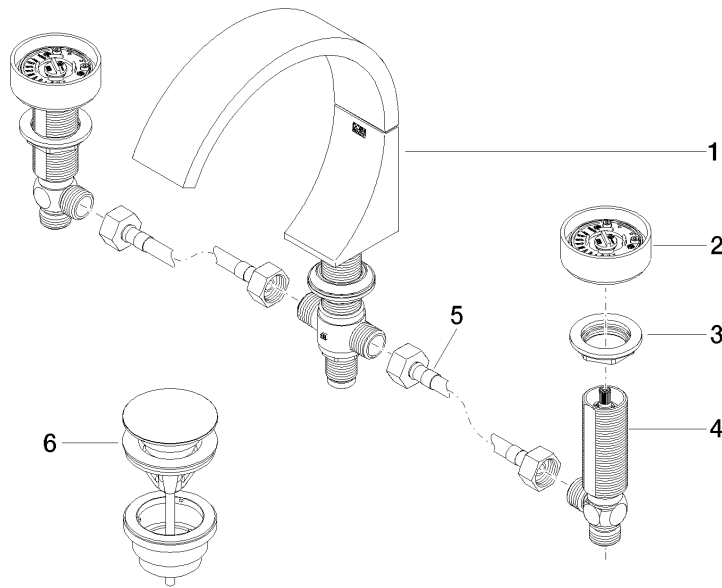

ST 010 108 2811

- Saliente 167 mm
- Caño rígido
- Aireador rectangular
- Altura máxima del conjunto 198 mm
- Altura hasta el aireador 133 mm
- Diámetro del orificio caño 35 mm
- Diámetro del orificio válvula lateral 32 mm
- Maneta Ø 60mm
- Caudal máx. 4,5 l/min
- Sin plomo
- Este producto puede ayudar a un edificio a cumplir con los requisitos de los sistemas de certificación ecológica de edificios: LEED®, BREEAM®, DGNB

ST 010 108 2811

Diagrama de flujo

Certificado

WRAS_2111022. LGA_38118.

ST 010 108 2811

Piezas para otros acabados pueden encontrarse aquí: Cromo

Lista de piezas de recambios

N°	Número de artículo	Denominación	Cantidad de montaje	Plazo de entrega
1	13 717 811-06	CYO Caño de lavabo sin válvula - Platino cepillado	1	10
2	90 18 40 290 00-06	manilla	2	10
3	04 30 11 038 67 90	juego de fijación	2	2
4	04 17 11 055 61 90	pieza lateral	2	2
5	04 30 04 096 00 90	manguera	2	2
6	10 125 970-06	Válvula semiautomática con cierre a presión 1 1/4" - Platino cepillado	1	2

ST 010 108 2811

- Con distintivo caliente/fría
- para mezcladores de tres y cinco orificios

	Platino cepillado	11 283 811-06
	Cromo	11 283 811-00
	Platino	11 283 811-08
	Latón (Oro 23k)	11 283 811-09
	Dark Chrome	11 283 811-19
	Latón cepillado (Oro 23k)	11 283 811-28
	Champagne cepillado (Oro 22k)	11 283 811-46
	Champagne (Oro 22k)	11 283 811-47
	Dark Platinum cepillado	11 283 811-99