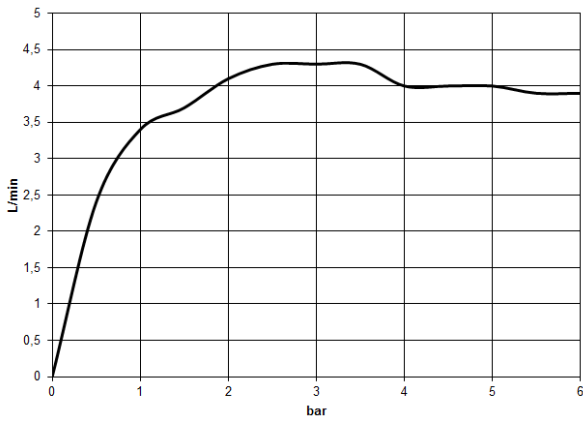

ST 010 108 2811

- Saliente 167 mm
- Caño rígido
- Aireador rectangular
- Altura máxima del conjunto 198 mm
- Altura hasta el aireador 133 mm
- Diámetro del orificio caño 35 mm
- Diámetro del orificio válvula lateral 32 mm
- Maneta Ø 60mm
- Caudal máx. 4,5 l/min
- Sin plomo
- Con distintivo caliente/fría
- Este producto puede ayudar a un edificio a cumplir con los requisitos de los sistemas de certificación ecológica de edificios: LEED®, BREEAM®, DGNB

ST 010 108 2811

Diagrama de flujo

ST 010 108 2811

Piezas para otros acabados pueden encontrarse aquí: Cromo

Lista de piezas de recambios

N°	Número de artículo	Denominación	Cantidad de montaje	Plazo de entrega
1	13 717 811-19	CYO Caño de lavabo sin válvula - Dark Chrome	1	20
2	90 18 40 290 00-19	manilla	2	20
3	04 30 11 038 67 90	juego de fijación	2	2
4	04 17 11 055 61 90	pieza lateral	2	2
5	04 30 04 096 00 90	manguera	2	2
6	10 125 970-19	Válvula semiautomática con cierre a presión 1 1/4" - Dark Chrome	1	20