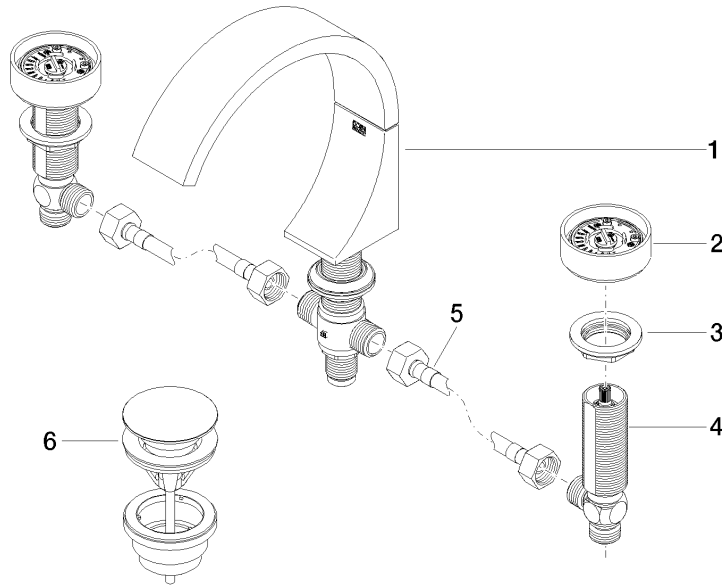

ST 010 108 2811

- Saliente 167 mm
- Caño rígido
- Aireador rectangular
- Altura máxima del conjunto 198 mm
- Altura hasta el aireador 133 mm
- Diámetro del orificio caño 35 mm
- Diámetro del orificio válvula lateral 32 mm
- Maneta Ø 60mm
- Caudal máx. 4,5 l/min
- Sin plomo
- Este producto puede ayudar a un edificio a cumplir con los requisitos de los sistemas de certificación ecológica de edificios: LEED®, BREEAM®, DGNB

ST 010 108 2811

Diagrama de flujo

ST 010 108 2811

Piezas para otros acabados pueden encontrarse aquí: Cromo

Lista de piezas de recambios

N°	Número de artículo	Denominación	Cantidad de montaje	Plazo de entrega
1	13 717 811-19	CYO Caño de lavabo sin válvula - Dark Chrome	1	20
2	90 18 40 290 00-19	manilla	2	20
3	04 30 11 038 67 90	juego de fijación	2	2
4	04 17 11 055 61 90	pieza lateral	2	2
5	04 30 04 096 00 90	manguera	2	2
6	10 125 970-19	Válvula semiautomática con cierre a presión 1 1/4" - Dark Chrome	1	20

ST 010 108 2811

- Con distintivo caliente/fría
- para mezcladores de tres y cinco orificios

	Dark Chrome	11 283 811-19
	Cromo	11 283 811-00
	Platino cepillado	11 283 811-06
	Platino	11 283 811-08
	Latón (Oro 23k)	11 283 811-09
	Latón cepillado (Oro 23k)	11 283 811-28
	Champagne cepillado (Oro 22k)	11 283 811-46
	Champagne (Oro 22k)	11 283 811-47
	Dark Platinum cepillado	11 283 811-99