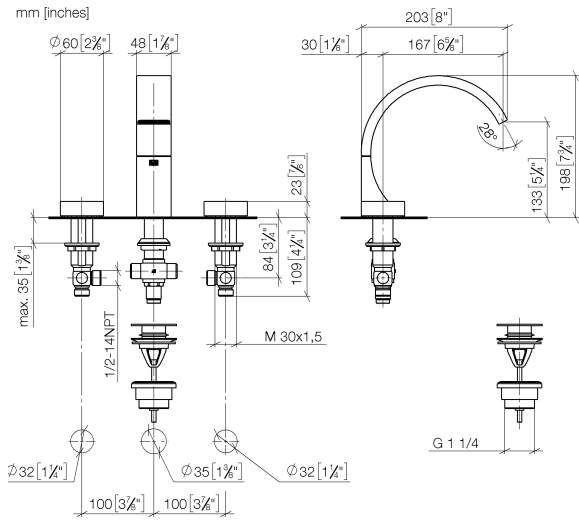

ST 010 108 2811

- Saliente 167 mm
- Caño rígido
- Aireador rectangular
- Altura máxima del conjunto 198 mm
- Altura hasta el aireador 133 mm
- Diámetro del orificio caño 35 mm
- Diámetro del orificio válvula lateral 32 mm
- Maneta Ø 60mm
- Caudal máx. 4,5 l/min
- Sin plomo
- Con distintivo caliente/fría
- Este producto puede ayudar a un edificio a cumplir con los requisitos de los sistemas de certificación ecológica de edificios: LEED®, BREEAM®, DGNB

ST 010 108 2811

- Saliente 167 mm
- Caño rígido
- Aireador rectangular
- Altura máxima del conjunto 198 mm
- Altura hasta el aireador 133 mm
- Diámetro del orificio caño 35 mm
- Diámetro del orificio válvula lateral 32 mm
- Maneta Ø 60mm
- Caudal máx. 4,5 l/min
- Sin plomo
- Este producto puede ayudar a un edificio a cumplir con los requisitos de los sistemas de certificación ecológica de edificios: LEED®, BREEAM®, DGNB

ST 010 108 2811

Diagrama de flujo

ST 010 108 2811

Piezas para otros acabados pueden encontrarse aquí: Cromo

Lista de piezas de recambios

N°	Número de artículo	Denominación	Cantidad de montaje	Plazo de entrega
1	13 717 811-19	CYO Caño de lavabo sin válvula - Dark Chrome	1	20
2	90 18 40 290 00-19	manilla	2	20
3	04 30 11 038 67 90	juego de fijación	2	2
4	04 17 11 055 61 90	pieza lateral	2	2
5	04 30 04 096 00 90	manguera	2	2
6	10 125 970-19	Válvula semiautomática con cierre a presión 1 1/4" - Dark Chrome	1	20

ST 010 108 2811

- Con distintivo caliente/fría
- para mezcladores de tres y cinco orificios

	Dark Chrome	11 283 811-19
	Cromo	11 283 811-00
	Platino cepillado	11 283 811-06
	Platino	11 283 811-08
	Latón (Oro 23k)	11 283 811-09
	Latón cepillado (Oro 23k)	11 283 811-28
	Champagne cepillado (Oro 22k)	11 283 811-46
	Champagne (Oro 22k)	11 283 811-47
	Dark Platinum cepillado	11 283 811-99