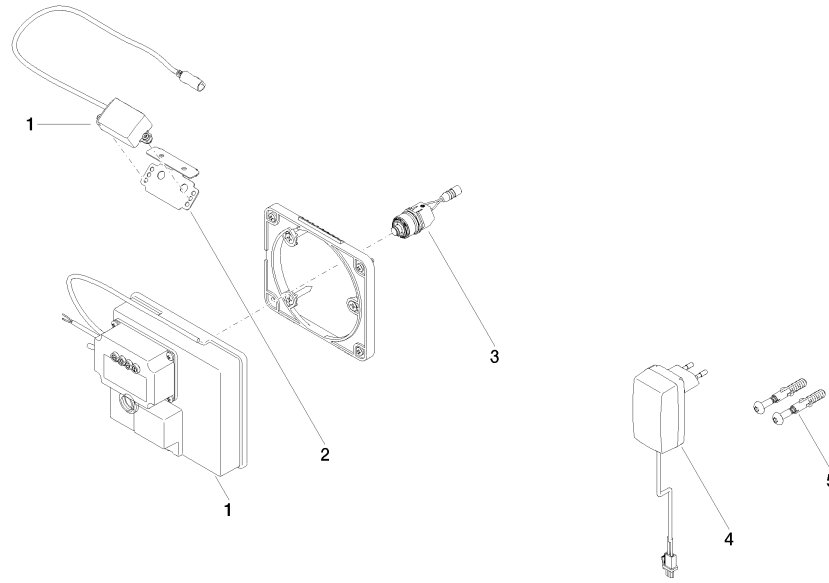

SYMETRICS eSET Touchfree Bateria para lavabo sin válvula sin ajuste de temperatura - Cromo

ST 010 205 4980

Lista de piezas de recambios

Nº	Número de artículo	Denominación	Cantidad de montaje	Plazo de entrega
1	90 10 01 177 00 90	accesorio eléctrico	1	2
2	90 17 20 199 00 90	soporte	1	2
3	04 30 50 079 00 90	válvula	1	2
4	04 10 01 050 00 90	unidad de alimentación	1	60
5	04 30 31 024 01 90	juego de fijación	1	2