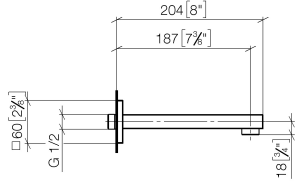

SYMETRICS eSET Touchfree Batería para lavabo sin válvula sin ajuste de temperatura - Cromo

ST 010 205 4980

- Saliente 185 mm
- Caño rígido
- Aireador redondo
- Diámetro del orificio 37 mm
- Roseta 60 x 60 mm
- Racor 1/2"
- Montaje con conexión insertable
- Caudal máx. 7 l/min
- Sin plomo

Para el control del Touchfree, solicite un eSet Touchfree CON o SIN ajuste de temperatura

Complementos recomendados

Cuerpo empotrado -

35 085 970 90

- Profundidad de montaje mín. 90 mm
- Profundidad de montaje máx. 163 mm

SYMETRICS eSET Touchfree Batería para lavabo sin válvula sin ajuste de temperatura - Cromo

ST 010 205 4980

SYMETRICS eSET Touchfree Batería para lavabo sin válvula sin ajuste de temperatura - Cromo

ST 010 205 4080
mm [inches]

Diagrama de flujo

Certificado

LGA_18592.

WRAS_1904065.

SYMETRICS eSET Touchfree Batería para lavabo sin válvula sin ajuste de temperatura - Cromo

ST 010 205 4980

Lista de piezas de recambios

N°	Número de artículo	Denominación	Cantidad de montaje	Plazo de entrega
1	09 14 10 053 90	sello	1	2
2	09 24 04 135 90	boquilla	1	2
3	09 14 10 008 90	sello	2	2
4	90 11 68 004 00-00	caño	1	10
5	90 23 01 029 02-00	mezclador de aire	1	10