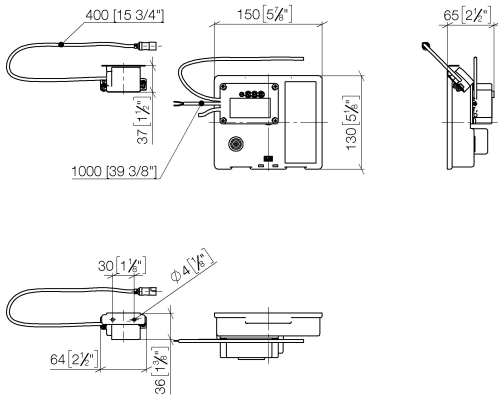

Complementos necesarios

	eSET Touchfree Batería para lavabo sin ajuste de temperatura para su combinación con griferías de pared -	35 743 970 90
	● Profundidad de montaje mín. 90 mm	
	● Profundidad de montaje máx. 125 mm	

Complementos recomendados

	Prolongación para Touchfree 500 mm -	12 765 970 90
---	---	---------------

SYMETRICS eSET Touchfree Batería para lavabo sin válvula sin ajuste de temperatura - Cromo

ST 010 205 4080
mm [inches]

SYMETRICS eSET Touchfree Batería para lavabo sin válvula sin ajuste de temperatura - Cromo

ST 010 205 4980

- Saliente 185 mm
- Caño rígido
- Aireador redondo
- Diámetro del orificio 37 mm
- Roseta 60 x 60 mm
- Racor 1/2"
- Montaje con conexión insertable
- Caudal máx. 7 l/min
- Sin plomo