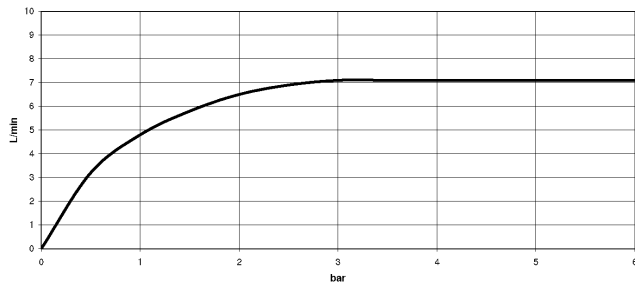

Diagrama de flujo

Certificado

LGA_18592.

WRAS_1904065.