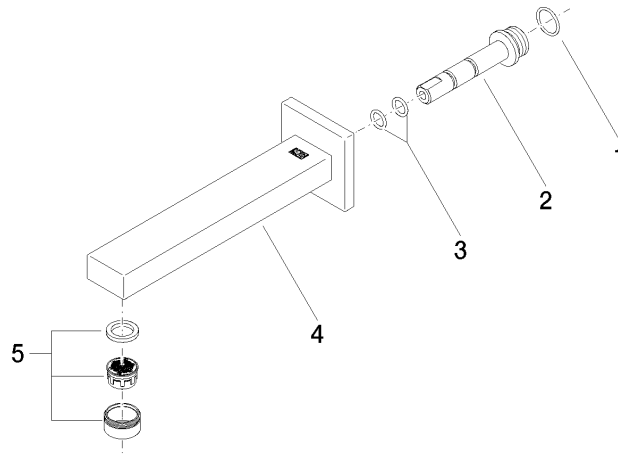

SYMETRICS eSET Touchfree Batería para lavabo sin válvula sin ajuste de temperatura - Cromo

ST 010 205 4980

- Saliente 185 mm
- Caño rígido
- Aireador redondo
- Diámetro del orificio 37 mm
- Roseta 60 x 60 mm
- Racor 1/2"
- Montaje con conexión insertable
- Caudal máx. 7 l/min
- Sin plomo

Para el control del Touchfree, solicite un eSet Touchfree CON o SIN ajuste de temperatura

Complementos recomendados

Cuerpo empotrado -

35 085 970 90

- Profundidad de montaje mín. 90 mm
- Profundidad de montaje máx. 163 mm

SYMETRICS eSET Touchfree Batería para lavabo sin válvula sin ajuste de temperatura - Cromo

ST 010 205 4980

SYMETRICS eSET Touchfree Batería para lavabo sin válvula sin ajuste de temperatura - Cromo

ST 010 205 4080
mm [inches]

Diagrama de flujo

Certificado

LGA_18592.

WRAS_1904065.

SYMETRICS eSET Touchfree Batería para lavabo sin válvula sin ajuste de temperatura - Cromo

ST 010 205 4980

Lista de piezas de recambios

N°	Número de artículo	Denominación	Cantidad de montaje	Plazo de entrega
1	09 14 10 053 90	sello	1	2
2	09 24 04 135 90	boquilla	1	2
3	09 14 10 008 90	sello	2	2
4	90 11 68 004 00-00	caño	1	10
5	90 23 01 029 02-00	mezclador de aire	1	10