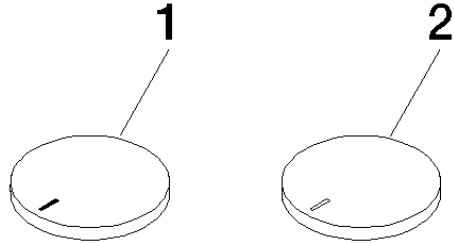

ST 010 206 2811

- Con distintivo caliente/fría
- para mezcladores de tres y cinco orificios

	Dark Platinum cepillado	11 283 811-99
	Cromo	11 283 811-00
	Platino cepillado	11 283 811-06
	Platino	11 283 811-08
	Latón (Oro 23k)	11 283 811-09
	Dark Chrome	11 283 811-19
	Latón cepillado (Oro 23k)	11 283 811-28
	Champagne cepillado (Oro 22k)	11 283 811-46
	Champagne (Oro 22k)	11 283 811-47

## CYO Batería mural de lavabo sin válvula - Dark Platinum cepillado

---

CYO

ST 010 206 2811

ST 010 206 2811

Piezas para otros  
acabados pueden  
encontrarse aquí:  
Cromo