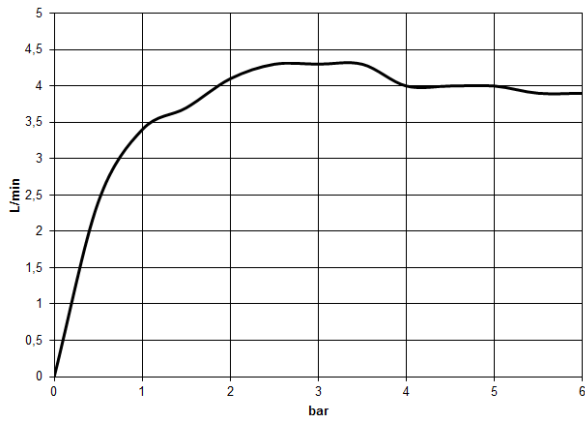

Diagrama de flujo

Certificado

WRAS_2111006. IAPMO_N-4976 (2). IAPMO_8834 (2). IAPMO_6397 (2). IAPMO_4976 (1).

LGA_38121.