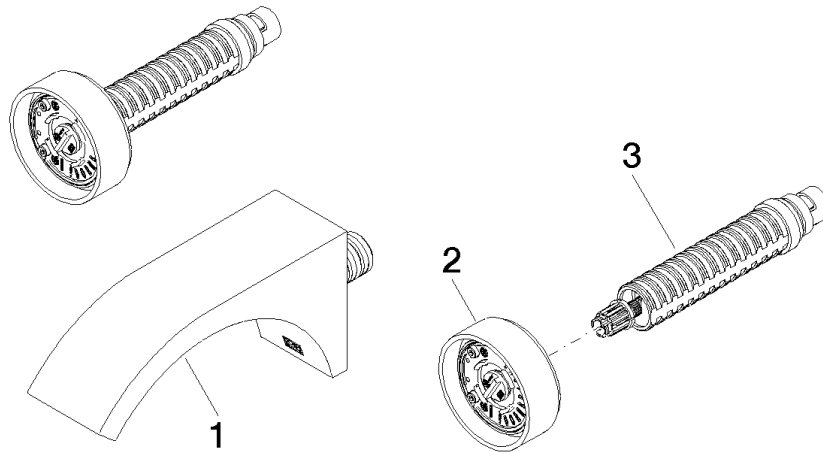

ST 010 206 2811

Lista de piezas de recambios

Nº	Número de artículo	Denominación	Cantidad de montaje	Plazo de entrega
1	13 800 811-99	CYO Caño mural de lavabo sin válvula - Dark Platinum cepillado	1	30
2	90 18 40 290 00-99	manilla	1	30
3	90 90 03 171 01 90	parte superior	1	2