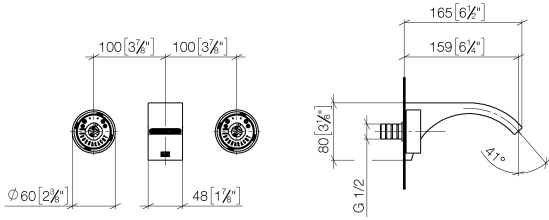

ST 010 206 2811

- Saliente 160 mm
- Caño rígido
- Aireador rectangular
- Diámetro del orificio válvula lateral 37 mm
- Diámetro del orificio caño 37 mm
- Maneta Ø 60mm
- Caudal máx. 4,5 l/min
- Sin plomo
- Con distintivo caliente/fría
- Este producto puede ayudar a un edificio a cumplir con los requisitos de los sistemas de certificación ecológica de edificios: LEED®, BREEAM®, DGNB

Complementos necesarios

**Batería de pared empotrada Posicionamiento variable -** 35 720 970 90

- Profundidad de montaje mín. 85 mm
- Profundidad de montaje máx. 145 mm

Complementos necesarios

**Batería de pared empotrada Caño de salida en el centro -** 35 700 970 90

- Profundidad de montaje mín. 85 mm
- Profundidad de montaje máx. 145 mm

ST 010 206 2811

mm [inches]

**Diagrama de flujo**

**Certificado**

WRAS\_2111006. IAPMO\_N-4976 (2). IAPMO\_8834 (2). IAPMO\_6397 (2). IAPMO\_4976 (1).