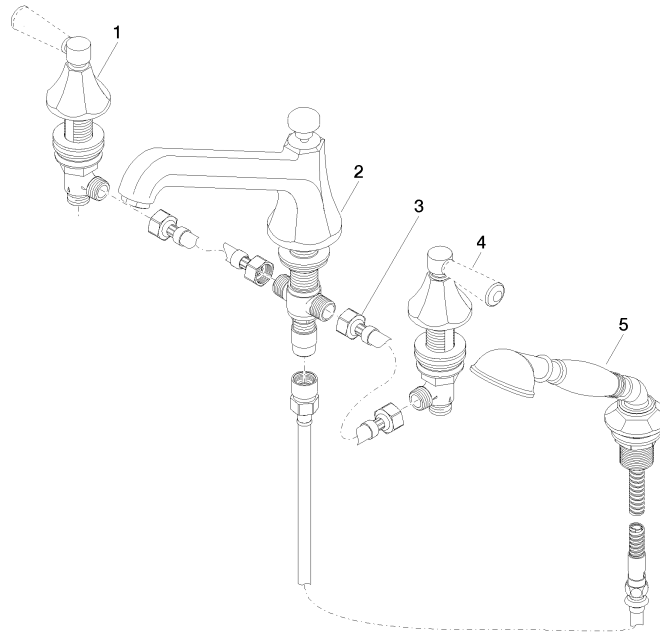

Componentes individuales de este set

Necesita los siguientes componentes para este set

2x 11 170 370-28

1x 27 502 370-28

MADISON Batería de cuatro orificios para bañera para borde de bañera - Latón cepillado (Oro 23k)

MADISON Batería de cuatro orificios para bañera para borde de bañera - Latón cepillado (Oro 23k)

MADISON

ST 030 100 3370

ST 030 100 3370

Complementos recomendados

Sistema de montaje Perfecto -

12 614 970 90

MADISON Batería de cuatro orificios para bañera para borde de bañera - Latón cepillado (Oro 23k)

MADISON

ST 030 100 3370

ST 030 100 3370
mm [inches]
1:10

Diagrama de flujo

Certificado

LGA_8028.

Belgaqua_21-380-
27_4.

ST 030 100 3370

Lista de piezas de recambios

N°	Número de artículo	Denominación	Cantidad de montaje	Plazo de entrega
1	20 000 370-28	pieza lateral	1	60
2	13 502 380-28	caño	1	-
Ya no se puede pedir el repuesto, solicite el artículo de repuesto.				
3	12 502 970 90	Latiguillo de presión 1/2" x 1/2" x 400 mm -	2	2
4	20 000 371-28	pieza lateral	1	60
5	27 703 370-28	juego de ducha	1	-
Ya no se puede pedir el repuesto, solicite el artículo de repuesto.				