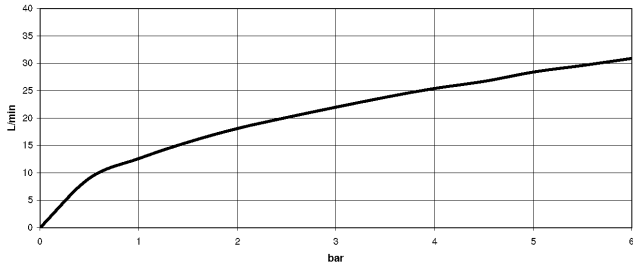

MADISON Batería de cuatro orificios para bañera para borde de bañera - Latón cepillado (Oro 23k)

MADISON

ST 030 100 3370

ST 030 100 3370
mm [inches]
1:10

Diagrama de flujo

Certificado

LGA_8028.

Belgaqua_21-380-
27_4.