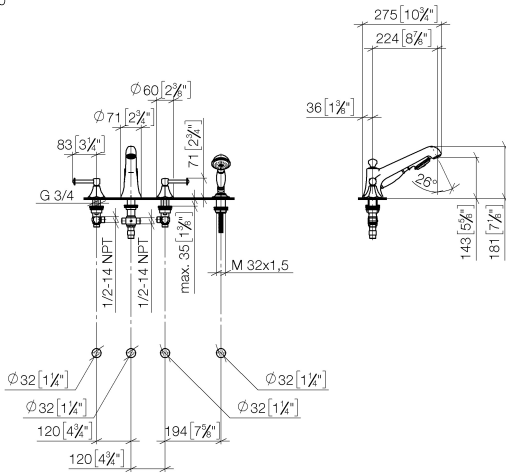

ST 030 100 3370

ST 030 100 3370

Piezas para otros acabados pueden encontrarse aquí:
Cromo

- Saliente 225 mm
- Juego de ducha de mano: Chorro normal
- Caño de salida: Aireador redondo
- Juego de ducha de mano con sistema antical
- Inversor bañera/ducha
- Altura máxima del conjunto 185 mm
- Altura hasta el aireador 140 mm
- Diámetro del orificio válvula lateral 32 mm
- Diámetro del orificio caño 32 mm
- Diámetro del orificio del juego de ducha de mano 32 mm
- Roseta para el caño de salida Ø 70mm
- Roseta para juego de ducha de mano ø 60mm
- Roseta para válvula lateral ø 60mm
- Flexo metálico 1750mm con bloqueo de giro integrado
- Caudal caño de salida máx. 23 l/min
- Caudal de juego de ducha de mano máx. 6,8 l/min

MADISON Batería de cuatro orificios para bañera para borde de bañera - Latón cepillado (Oro 23k)

MADISON

ST 030 100 3370

ST 030 100 3370

Complementos recomendados

Sistema de montaje Perfecto -

12 614 970 90

MADISON Batería de cuatro orificios para bañera para borde de bañera - Latón cepillado (Oro 23k)

MADISON

ST 030 100 3370

ST 030 100 3370
mm [inches]
1:10

Diagrama de flujo

Certificado

LGA_8028.

Belgaqua_21-380-
27_4.

ST 030 100 3370

Lista de piezas de recambios

N°	Número de artículo	Denominación	Cantidad de montaje	Plazo de entrega
1	20 000 370-28	pieza lateral	1	60
2	13 502 380-28	caño	1	-
Ya no se puede pedir el repuesto, solicite el artículo de repuesto.				
3	12 502 970 90	Latiguillo de presión 1/2" x 1/2" x 400 mm -	2	2
4	20 000 371-28	pieza lateral	1	60
5	27 703 370-28	juego de ducha	1	-
Ya no se puede pedir el repuesto, solicite el artículo de repuesto.				