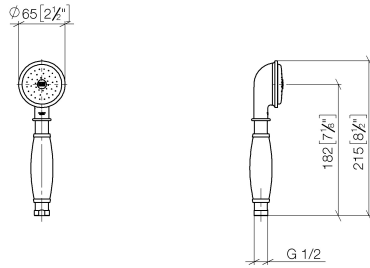

ST 050 200 1360

- Barra a pared con soporte deslizante
- Diámetro de tubo 18 mm
- Roseta Ø 60 mm
- Calibración 850 mm
- Flexo metálico 1750mm con bloqueo de giro integrado
- Conexión para flexo de ducha 1/2"
- COMPACT RAIN, caudal máx. 9 l/min (a 3 bares)
- Alcachofa de ducha Ø 64mm
- Este producto puede ayudar a un edificio a cumplir con los requisitos de los sistemas de certificación ecológica de edificios: LEED®, BREEM®, DGNB

ST 050 200 1360

mm [inches]

Diagrama de flujo

Certificado

LGA_8492.

WRAS_240502026.

ST 050 200 1360

Piezas para otros acabados pueden encontrarse aquí: Cromo

Lista de piezas de recambios

N°	Número de artículo	Denominación	Cantidad de montaje	Plazo de entrega
1	90 12 01 010 00 90	juego	1	2
2	09 14 10 069 90	sello	1	2
3	09 24 04 059 20-28	boquilla	1	20
4	09 14 10 042 90	sello	1	2
5	90 28 22 033 00-28	elemento insertable	1	20
6	11 167 820 60	manilla	1	2
7	09 23 01 077 90	limitador de caudal	1	2
8	09 23 01 039 90	tamiz	1	2

ST 050 200 1360

- Barra a pared con soporte deslizante
- Diámetro de tubo 18 mm
- Roseta Ø 60 mm
- Calibración 850 mm
- Flexo metálico 1750mm con bloqueo de giro integrado
- Conexión para flexo de ducha 1/2"