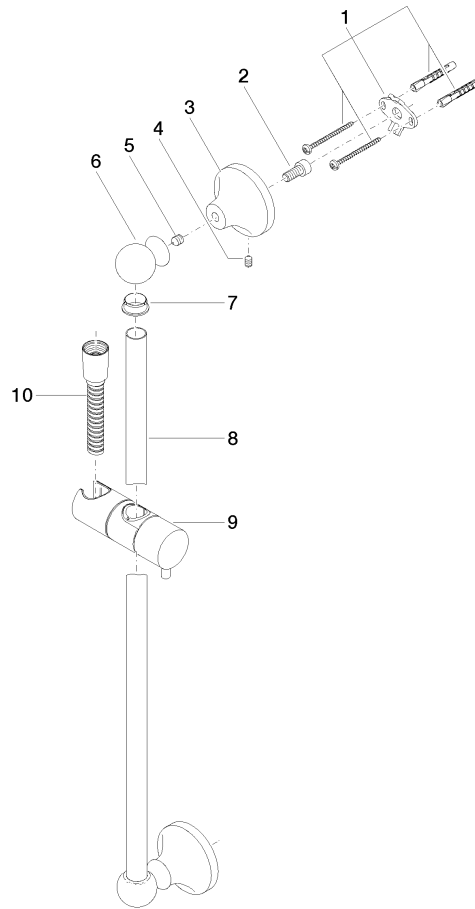

Lista de piezas de recambios

N°	Número de artículo	Denominación	Cantidad de montaje	Plazo de entrega
1	90 12 01 010 00 90	juego	1	2
2	09 14 10 069 90	sello	1	2
3	09 24 04 059 20-28	boquilla	1	20
4	09 14 10 042 90	sello	1	2
5	90 28 22 033 00-28	elemento insertable	1	20
6	11 167 820 60	manilla	1	2
7	09 23 01 077 90	limitador de caudal	1	2
8	09 23 01 039 90	tamiz	1	2

Complementos recomendados

	Cuerpo empotrado - ●Profundidad de montaje mín. 90 mm ●Profundidad de montaje máx. 163 mm	35 085 970 90
--	--	---------------

Complementos necesarios

	MADISON Ducha de mano metálica con mango de porcelana FlowReduce - Latón cepillado (Oro 23k)	28 002 970-28 0010
--	---	-----------------------

Complementos recomendados

	MADISON Codo de conexión a pared - Latón cepillado (Oro 23k)	28 450 410-28
--	---	---------------

Complementos necesarios

	MADISON Ducha de mano - Latón cepillado (Oro 23k) ●Ajustable en tres posiciones: COMPACT RAIN, COMPACT SOFT FLOW, COMPACT AQUAPRESSURE FLOW, caudal máx. l/min (a 3 bares) ●Alcachofa de ducha Ø 95mm ●Ducha de mano véase página {PAGE}	28 002 978-28
--	--	---------------

ST 050 200 1360

Certificado

WRAS_2009048.

ST 050 200 1360

Lista de piezas de recambios

N°	Número de artículo	Denominación	Cantidad de montaje	Plazo de entrega
1	90 17 20 708 00 90	juego de fijación	2	2
2	09 30 30 048 90	tornillo	2	2
3	09 17 20 016-28	soporte	2	60
4	09 31 11 144 90	varilla	2	2
5	09 31 11 002 90	varilla	2	2
6	09 21 40 020-28	racor	2	20
7	09 18 40 009 90	camisa	2	2
8	08 28 22 596-28	tubo	1	20
9	12 580 970-28	Soporte deslizante - Latón cepillado (Oro 23k)	1	20
10	28 204 970-28	Flexo de ducha metálico 1/2" x 1/2" x 1750 mm - Latón cepillado (Oro 23k)	1	2