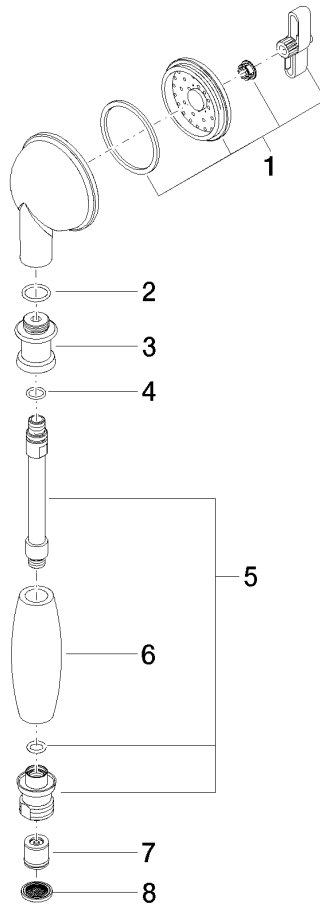

ST 050 200 1360

- Barra a pared con soporte deslizante
- Diámetro de tubo 18 mm
- Roseta Ø 60 mm
- Calibración 850 mm
- Flexo metálico 1750mm con bloqueo de giro integrado
- Conexión para flexo de ducha 1/2"
- COMPACT RAIN, caudal máx. 9 l/min (a 3 bares)
- Alcachofa de ducha Ø 64mm
- Este producto puede ayudar a un edificio a cumplir con los requisitos de los sistemas de certificación ecológica de edificios: LEED®, BREEM®, DGNB

ST 050 200 1360

mm [inches]

Diagrama de flujo

Certificado

LGA_8492.

WRAS_240502026.

ST 050 200 1360

Piezas para otros acabados pueden encontrarse aquí: Cromo

Lista de piezas de recambios

N°	Número de artículo	Denominación	Cantidad de montaje	Plazo de entrega
1	90 12 01 010 00 90	juego	1	2
2	09 14 10 069 90	sello	1	2
3	09 24 04 059 20-28	boquilla	1	20
4	09 14 10 042 90	sello	1	2
5	90 28 22 033 00-28	elemento insertable	1	20
6	11 167 820 60	manilla	1	2
7	09 23 01 077 90	limitador de caudal	1	2
8	09 23 01 039 90	tamiz	1	2

ST 050 200 1360

- Barra a pared con soporte deslizante
- Diámetro de tubo 18 mm
- Roseta Ø 60 mm
- Calibración 850 mm
- Flexo metálico 1750mm con bloqueo de giro integrado
- Conexión para flexo de ducha 1/2"