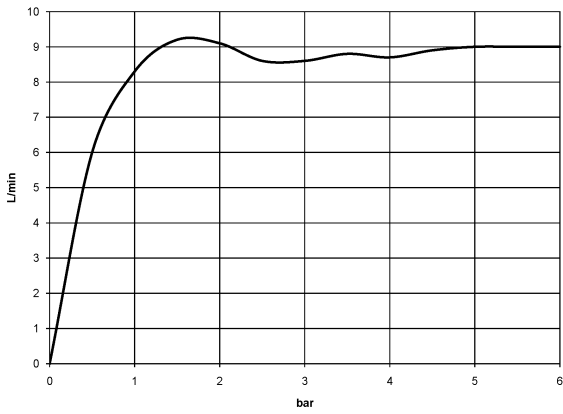

ST 050 200 1360

mm [inches]

Diagrama de flujo

Certificado

LGA_8492.

WRAS_240502026.

ST 050 200 1360

Piezas para otros acabados pueden encontrarse aquí: Cromo