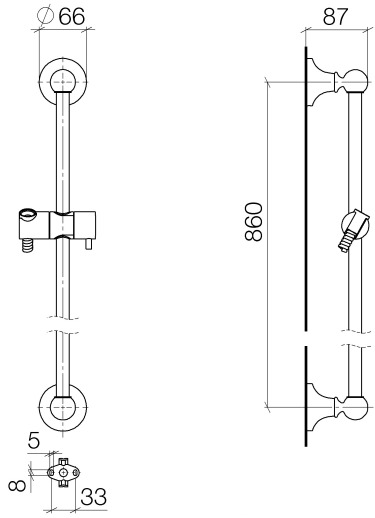

Lista de piezas de recambios

N°	Número de artículo	Denominación	Cantidad de montaje	Plazo de entrega
1	90 12 01 010 00 90	juego	1	2
2	09 14 10 069 90	sello	1	2
3	09 24 04 059 20-28	boquilla	1	20
4	09 14 10 042 90	sello	1	2
5	90 28 22 033 00-28	elemento insertable	1	20
6	11 167 820 60	manilla	1	2
7	09 23 01 077 90	limitador de caudal	1	2
8	09 23 01 039 90	tamiz	1	2

ST 050 200 1360

- Barra a pared con soporte deslizante
- Diámetro de tubo 18 mm
- Roseta Ø 60 mm
- Calibración 850 mm
- Flexo metálico 1750mm con bloqueo de giro integrado
- Conexión para flexo de ducha 1/2"

Complementos recomendados

	MADISON Codo de conexión a pared - Latón cepillado (Oro 23k)	28 450 410-28
--	---	---------------

Complementos necesarios

	MADISON Ducha de mano - Latón cepillado (Oro 23k) ●Ajustable en tres posiciones: COMPACT RAIN, COMPACT SOFT FLOW, COMPACT AQUAPRESSURE FLOW, caudal máx. l/min (a 3 bares) ●Alcachofa de ducha Ø 95mm ●Ducha de mano véase página {PAGE}	28 002 978-28
--	--	---------------

ST 050 200 1360

Certificado

WRAS_2009048.

ST 050 200 1360

Lista de piezas de recambios

N°	Número de artículo	Denominación	Cantidad de montaje	Plazo de entrega
1	90 17 20 708 00 90	juego de fijación	2	2
2	09 30 30 048 90	tornillo	2	2
3	09 17 20 016-28	soporte	2	60
4	09 31 11 144 90	varilla	2	2
5	09 31 11 002 90	varilla	2	2
6	09 21 40 020-28	racor	2	20
7	09 18 40 009 90	camisa	2	2
8	08 28 22 596-28	tubo	1	20
9	12 580 970-28	Soporte deslizante - Latón cepillado (Oro 23k)	1	20
10	28 204 970-28	Flexo de ducha metálico 1/2" x 1/2" x 1750 mm - Latón cepillado (Oro 23k)	1	2