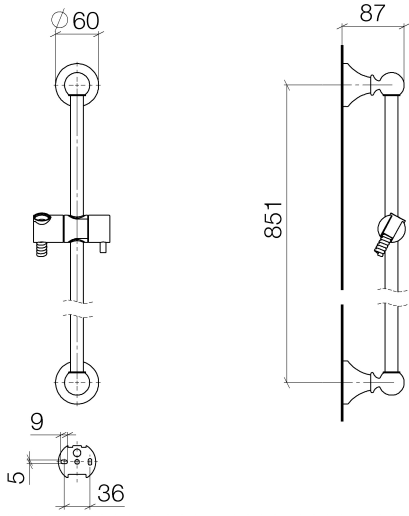

ST 050 200 5370

mm [inches]

Diagrama de flujo

Certificado

LGA_8492.

WRAS_240502026.

Lista de piezas de recambios

N°	Número de artículo	Denominación	Cantidad de montaje	Plazo de entrega
1	90 12 01 010 00 90	juego	1	2
2	09 14 10 069 90	sello	1	2
3	09 24 04 059 20-00	boquilla	1	10
4	09 14 10 042 90	sello	1	2
5	90 28 22 033 00-00	elemento insertable	1	10
6	11 167 820 60	manilla	1	2
7	09 23 01 077 90	limitador de caudal	1	2
8	09 23 01 039 90	tamiz	1	2

ST 050 200 5370

- Barra a pared con soporte deslizante
- Diámetro de tubo 18 mm
- Rosetas Ø 60 mm
- Calibración 850 mm
- Flexo metálico 1750mm con bloqueo de giro integrado
- Conexión para flexo de ducha 1/2"

Complementos recomendados

	Cuerpo empotrado - • Profundidad de montaje mín. 90 mm • Profundidad de montaje máx. 163 mm	35 085 970 90
--	--	---------------

Complementos necesarios

	MADISON Ducha de mano - Cromo • Ajustable en tres posiciones: COMPACT RAIN, COMPACT SOFT FLOW, COMPACT AQUAPRESSURE FLOW, caudal máx. l/min (a 3 bares) • Alcachofa de ducha Ø 95mm • Ducha de mano véase página {PAGE}	28 002 978-00
--	---	---------------

ST 050 200 5370

Certificado

WRAS_2009048. IAPMO_4976 (1).

Lista de piezas de recambios

N°	Número de artículo	Denominación	Cantidad de montaje	Plazo de entrega
1	05 17 97 507 00 90	juego de fijación	2	2
2	09 30 30 048 90	tornillo	2	2
3	09 31 11 140 90	varilla	2	60
4	09 31 11 002 90	varilla	2	2
5	09 21 40 020-00	racor	2	60
6	09 18 40 009 90	camisa	2	2
7	08 28 22 596-00	tubo	1	10
8	12 580 970-00	Soporte deslizante - Cromo	1	10
9	28 204 970-00	Flexo de ducha metálico 1/2" x 1/2" x 1750 mm - Cromo	1	2