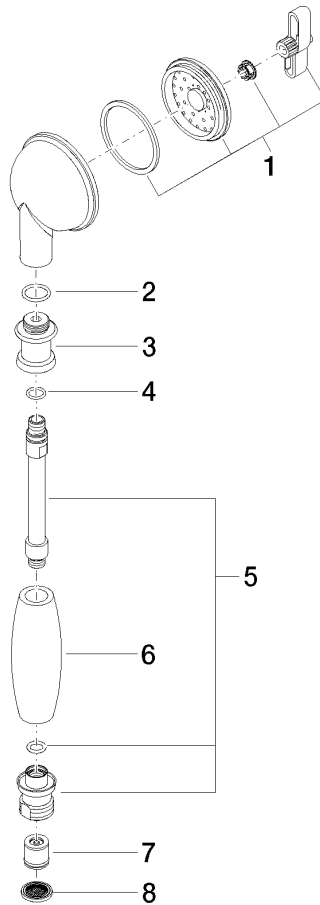

ST 050 200 5370

- Barra a pared con soporte deslizante
- Diámetro de tubo 18 mm
- Rosetas Ø 60 mm
- Calibración 850 mm
- Flexo metálico 1750mm con bloqueo de giro integrado
- Conexión para flexo de ducha 1/2"
- COMPACT RAIN, caudal máx. 9 l/min (a 3 bares)
- Alcachofa de ducha Ø 64mm

ST 050 200 5370

mm [inches]

Diagrama de flujo

Certificado

LGA_8492.

WRAS_240502026.

Lista de piezas de recambios

N°	Número de artículo	Denominación	Cantidad de montaje	Plazo de entrega
1	90 12 01 010 00 90	juego	1	2
2	09 14 10 069 90	sello	1	2
3	09 24 04 059 20-00	boquilla	1	10
4	09 14 10 042 90	sello	1	2
5	90 28 22 033 00-00	elemento insertable	1	10
6	11 167 820 60	manilla	1	2
7	09 23 01 077 90	limitador de caudal	1	2
8	09 23 01 039 90	tamiz	1	2

ST 050 200 5370

- Barra a pared con soporte deslizante
- Diámetro de tubo 18 mm
- Rosetas Ø 60 mm
- Calibración 850 mm
- Flexo metálico 1750mm con bloqueo de giro integrado
- Conexión para flexo de ducha 1/2"

Complementos recomendados

	Cuerpo empotrado - • Profundidad de montaje mín. 90 mm • Profundidad de montaje máx. 163 mm	35 085 970 90
--	--	---------------

Complementos necesarios

	MADISON Ducha de mano - Cromo • Ajustable en tres posiciones: COMPACT RAIN, COMPACT SOFT FLOW, COMPACT AQUAPRESSURE FLOW, caudal máx. l/min (a 3 bares) • Alcachofa de ducha Ø 95mm • Ducha de mano véase página {PAGE}	28 002 978-00
--	---	---------------