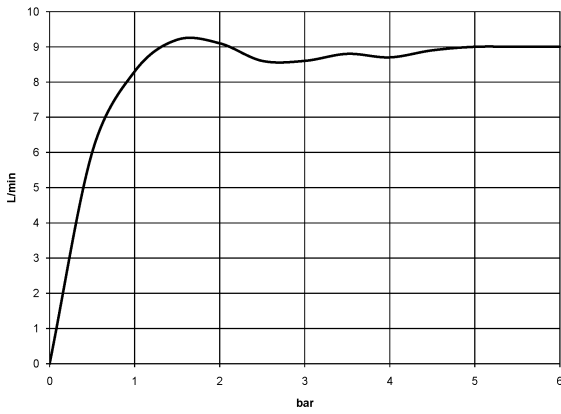

Protección contra reflujo.

	Cromo	28 002 970-00
	Cromo	28 002 970-00 0010
	Oro (23,9k)	28 002 970-01
	Platino cepillado	28 002 970-06
	Platino cepillado	28 002 970-06 0010
	Platino	28 002 970-08
	Platino	28 002 970-08 0010
	Latón (Oro 23k)	28 002 970-09
	Latón (Oro 23k)	28 002 970-09 0010
	Latón cepillado (Oro 23k)	28 002 970-28
	Latón cepillado (Oro 23k)	28 002 970-28 0010
	Cromo cepillado	28 002 970-93
	Cromo cepillado	28 002 970-93 0010
	Dark Platinum cepillado	28 002 970-99
	Dark Platinum cepillado	28 002 970-99 0010

ST 050 200 5370

mm [inches]

Diagrama de flujo

Certificado

LGA_8492.

WRAS_240502026.

Lista de piezas de recambios

N°	Número de artículo	Denominación	Cantidad de montaje	Plazo de entrega
1	90 12 01 010 00 90	juego	1	2
2	09 14 10 069 90	sello	1	2
3	09 24 04 059 20-00	boquilla	1	10
4	09 14 10 042 90	sello	1	2
5	90 28 22 033 00-00	elemento insertable	1	10
6	11 167 820 60	manilla	1	2
7	09 23 01 077 90	limitador de caudal	1	2
8	09 23 01 039 90	tamiz	1	2