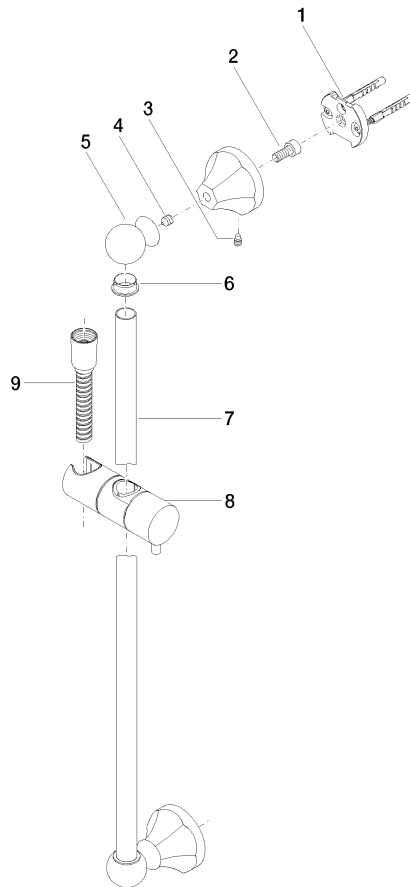

ST 050 200 5370

mm [inches]

Diagrama de flujo

Certificado

LGA_8492.

WRAS_240502026.

Lista de piezas de recambios

N°	Número de artículo	Denominación	Cantidad de montaje	Plazo de entrega
1	90 12 01 010 00 90	juego	1	2
2	09 14 10 069 90	sello	1	2
3	09 24 04 059 20-00	boquilla	1	10
4	09 14 10 042 90	sello	1	2
5	90 28 22 033 00-00	elemento insertable	1	10
6	11 167 820 60	manilla	1	2
7	09 23 01 077 90	limitador de caudal	1	2
8	09 23 01 039 90	tamiz	1	2

Complementos recomendados

	Cuerpo empotrado - • Profundidad de montaje mín. 90 mm • Profundidad de montaje máx. 163 mm	35 085 970 90
--	--	---------------

Complementos necesarios

	MADISON Ducha de mano - Cromo • Ajustable en tres posiciones: COMPACT RAIN, COMPACT SOFT FLOW, COMPACT AQUAPRESSURE FLOW, caudal máx. l/min (a 3 bares) • Alcachofa de ducha Ø 95mm • Ducha de mano véase página {PAGE}	28 002 978-00
--	---	---------------

Complementos necesarios

	MADISON Ducha de mano FlowReduce - Cromo • Ajustable en tres posiciones: COMPACT RAIN, COMPACT SOFT FLOW, COMPACT AQUAPRESSURE FLOW, caudal máx. l/min (a 3 bares) • Alcachofa de ducha Ø 95mm • Ducha de mano véase página {PAGE}	28 002 978-00 0010
--	--	--------------------

ST 050 200 5370

Certificado

WRAS_2009048. IAPMO_4976 (1).

Lista de piezas de recambios

N°	Número de artículo	Denominación	Cantidad de montaje	Plazo de entrega
1	05 17 97 507 00 90	juego de fijación	2	2
2	09 30 30 048 90	tornillo	2	2
3	09 31 11 140 90	varilla	2	60
4	09 31 11 002 90	varilla	2	2
5	09 21 40 020-00	racor	2	60
6	09 18 40 009 90	camisa	2	2
7	08 28 22 596-00	tubo	1	10
8	12 580 970-00	Soporte deslizante - Cromo	1	10
9	28 204 970-00	Flexo de ducha metálico 1/2" x 1/2" x 1750 mm - Cromo	1	2