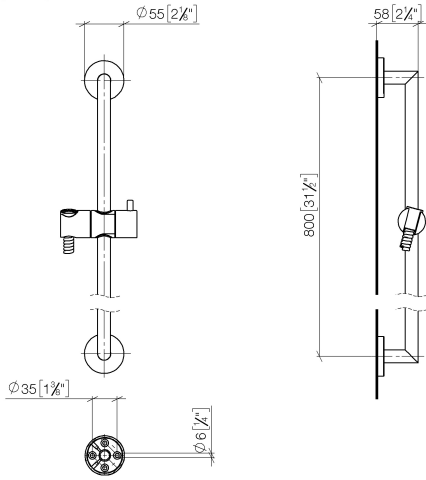

ST 050 201 5660

Encaja con: TARA, META

- Barra a pared con soporte deslizante
- Diámetro de tubo 18 mm
- Roseta Ø 55 mm
- Calibración 800 mm
- Flexo metálico 1750mm con bloqueo de giro integrado
- Conexión para flexo de ducha 3/8"
- Ajustable en tres o bien cinco posiciones: COMPACT RAIN, COMPACT SOFT FLOW, COMPACT AQUAPRESSURE FLOW, caudal máx. 15 l/min (a 3 bares)
- Función de: 7 l/min
- Alcachofa de ducha Ø 100mm

Componentes individuales de este set

Necesita los siguientes componentes para este set

1x 26 413 625-00

1x 28 018 979-00

ST 050 201 5660

Encaja con: TARA, META

- Barra a pared con soporte deslizante
- Diámetro de tubo 18 mm
- Roseta Ø 55 mm
- Calibración 800 mm
- Flexo metálico 1750mm con bloqueo de giro integrado
- Conexión para flexo de ducha 3/8"

	Ducha de mano - Cromo	28 018 979-00
--	------------------------------	---------------

ST 050 201 5660

mm [inches]

Certificado

WRAS_2009048. ACS_20 ACC LY 738. IAPMO_4976 (4).

Lista de piezas de recambios

N°	Número de artículo	Denominación	Cantidad de montaje	Plazo de entrega
1	05 17 62 500 00 90	juego de fijación	2	2
2	90 14 10 032 00 90	sello	2	2
3	08 27 62 500-00	roseta	2	10
4	05 28 22 590 01-00	barra	1	10
5	12 580 970-00	Soporte deslizante - Cromo	1	10
6	28 322 970-00	Flexo de ducha metálico 1/2" x 3/8" x 1750 mm - Cromo	1	2