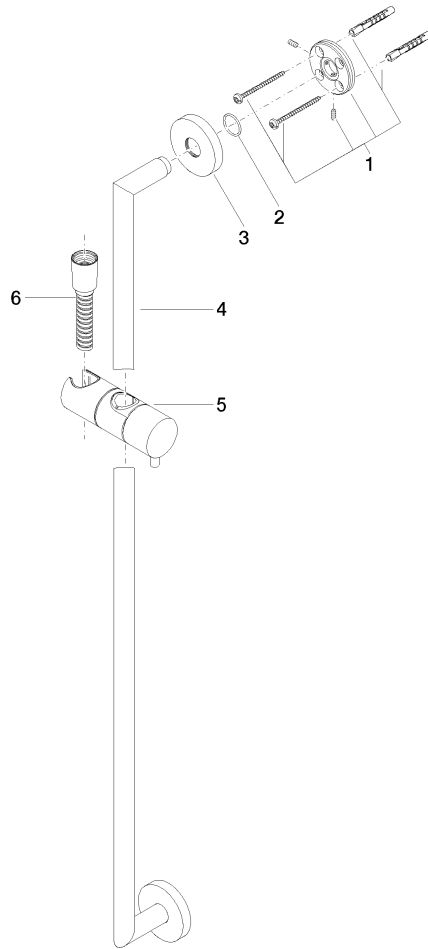

## Juego de ducha - Platino

TARA

ST 050 201 5660

---

ST 050 201 5660

mm [inches]

Certificado

WRAS\_2009048. ACS\_20 ACC LY 738. IAPMO\_4976 (4).

ST 050 201 5660

Piezas para otros  
acabados pueden  
encontrarse aquí:  
Cromo

Lista de piezas de recambios

N°	Número de artículo	Denominación	Cantidad de montaje	Plazo de entrega
1	05 17 62 500 00 90	juego de fijación	2	2
2	90 14 10 032 00 90	sello	2	2
3	08 27 62 500-08	roseta	2	40
4	05 28 22 590 01-08	barra	1	40
5	12 580 970-08	Soporte deslizante - Platino	1	40
6	28 322 970-08	Flexo de ducha metálico 1/2" x 3/8" x 1750 mm - Platino	1	40