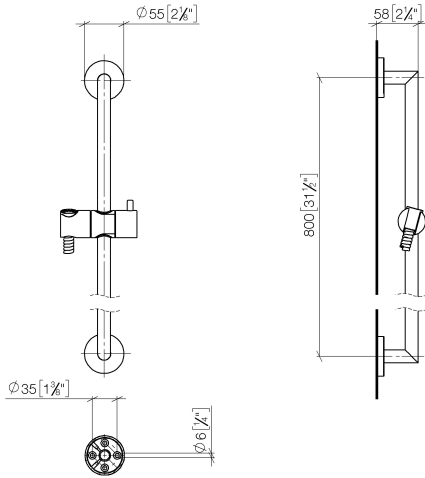

## Juego de ducha - Platino

TARA

ST 050 201 5660

---

ST 050 201 5660

mm [inches]

Certificado

WRAS\_2009048. ACS\_20 ACC LY 738. IAPMO\_4976 (4).

ST 050 201 5660

Piezas para otros  
acabados pueden  
encontrarse aquí:  
Cromo

Lista de piezas de recambios

N°	Número de artículo	Denominación	Cantidad de montaje	Plazo de entrega
1	05 17 62 500 00 90	juego de fijación	2	2
2	90 14 10 032 00 90	sello	2	2
3	08 27 62 500-08	roseta	2	40
4	05 28 22 590 01-08	barra	1	40
5	12 580 970-08	Soporte deslizante - Platino	1	40
6	28 322 970-08	Flexo de ducha metálico 1/2" x 3/8" x 1750 mm - Platino	1	40