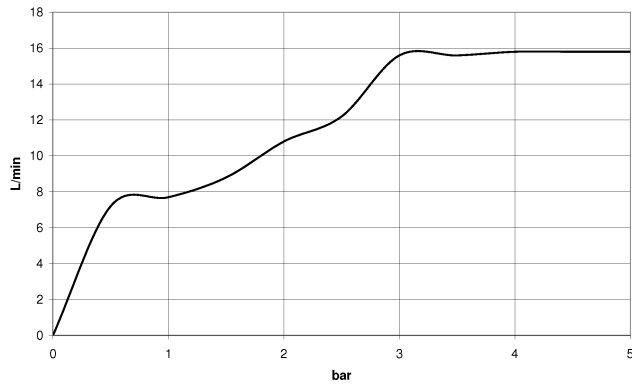

## Juego de ducha - Platino

---

TARA

ST 050 201 5660

ST 050 201 5660

mm [inches]

### Diagrama de flujo