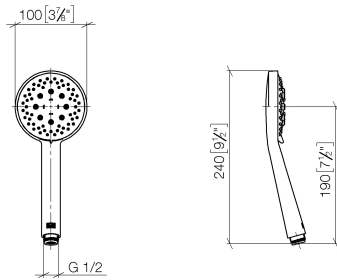

## Juego de ducha - Platino

---

TARA

ST 050 201 5660

ST 050 201 5660

mm [inches]

### Diagrama de flujo