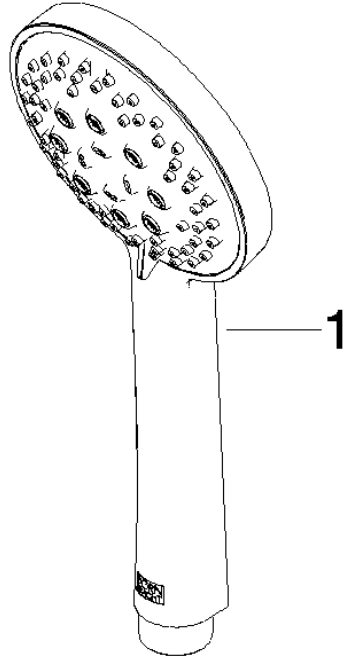

## Juego de ducha - Platino

---

TARA

ST 050 201 5660

ST 050 201 5660

mm [inches]

### Diagrama de flujo

### Lista de piezas de recambios

N°	Número de artículo	Denominación	Cantidad de montaje	Plazo de entrega
1	09 23 01 039 90	tamiz	1	2