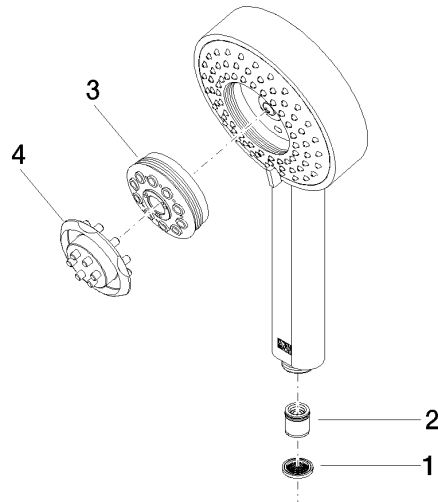

## LULU Juego de ducha - Negro mate

---

LULU

ST 050 201 7710

ST 050 201 7710

mm [inches]

### Diagrama de flujo

### Certificado

LGA\_29980.

ST 050 201 7710

Piezas para otros  
acabados pueden  
encontrarse aquí:  
Cromo

**Lista de piezas de recambios**

N°	Número de artículo	Denominación	Cantidad de montaje	Plazo de entrega
1	09 23 01 039 90	tamiz	1	2
2	09 23 01 046 90	inhibidor de reflujo	1	2
3	04 12 11 071 00 90	duchas	1	2
4	09 30 09 022 90	llave	1	2

ST 050 201 7710

- Barra a pared con soporte deslizante
- Roseta 78 x 55 mm
- Calibración 800 mm
- Flexo metálico 1750mm con bloqueo de giro integrado
- Conexión para flexo de ducha 3/8"
- Diámetro de tubo 18 mm