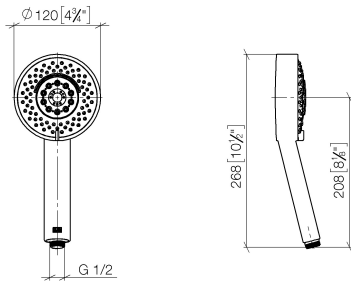

ST 050 201 7710

- Barra a pared con soporte deslizante
- Diámetro de tubo 18 mm
- Ajustable en cuatro posiciones: COMPACT RAIN, COMPACT SOFT FLOW, COMPACT AQUAPRESSURE FLOW, COMPACT CASCADE, caudal máx. 15 l/min (a 3 bares)
- Roseta 78 x 55 mm
- Calibración 800 mm
- Flexo metálico 1750mm con bloqueo de giro integrado
- Conexión para flexo de ducha 3/8"
- Alcachofa de ducha Ø 120mm

## LULU Juego de ducha - Negro mate

---

LULU

ST 050 201 7710

ST 050 201 7710

mm [inches]

### Diagrama de flujo

ST 050 201 7710

- Barra a pared con soporte deslizante
- Roseta 78 x 55 mm
- Calibración 800 mm
- Flexo metálico 1750mm con bloqueo de giro integrado
- Conexión para flexo de ducha 3/8"
- Diámetro de tubo 18 mm