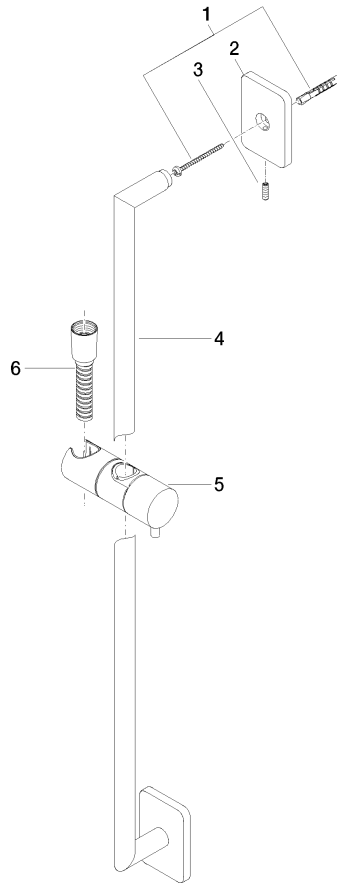

ST 050 201 7710

- Barra a pared con soporte deslizante
- Diámetro de tubo 18 mm
- Ajustable en cuatro posiciones: COMPACT RAIN, COMPACT SOFT FLOW, COMPACT AQUAPRESSURE FLOW, COMPACT CASCADE, caudal máx. 15 l/min (a 3 bares)
- Roseta 78 x 55 mm
- Calibración 800 mm
- Flexo metálico 1750mm con bloqueo de giro integrado
- Conexión para flexo de ducha 3/8"
- Alcachofa de ducha Ø 120mm

	Negro mate	ST 050 201 7710-33
	Cromo	ST 050 201 7710-00
	Cromo	ST 050 201 8710-00 0010
	Platino cepillado	ST 050 201 7710-06
	Platino cepillado	ST 050 201 8710-06 0010
	Platino	ST 050 201 7710-08
	Platino	ST 050 201 8710-08 0010
	Latón cepillado (Oro 23k)	ST 050 201 7710-28
	Latón cepillado (Oro 23k)	ST 050 201 8710-28 0010
	Negro mate	ST 050 201 8710-33 0010
	Dark Platinum cepillado	ST 050 201 7710-99
	Dark Platinum cepillado	ST 050 201 8710-99 0010

## LULU Juego de ducha - Negro mate

---

LULU

ST 050 201 7710

ST 050 201 7710

mm [inches]

Certificado

WRAS\_2009048. ACS\_20 ACC LY 738. IAPMO\_4976 (2).

ST 050 201 7710

Piezas para otros  
acabados pueden  
encontrarse aquí:  
Cromo

**Lista de piezas de recambios**

N°	Número de artículo	Denominación	Cantidad de montaje	Plazo de entrega
1	05 30 31 025 00 90	juego de fijación	2	2
2	09 27 71 005-33	roseta	2	30
3	09 31 11 013 90	varilla	2	2
4	05 28 22 590 01-33	barra	1	30
5	12 580 970-33	Soporte deslizante - Negro mate	1	10
6	28 322 970-33	Flexo de ducha metálico 1/2" x 3/8" x 1750 mm - Negro mate	1	2