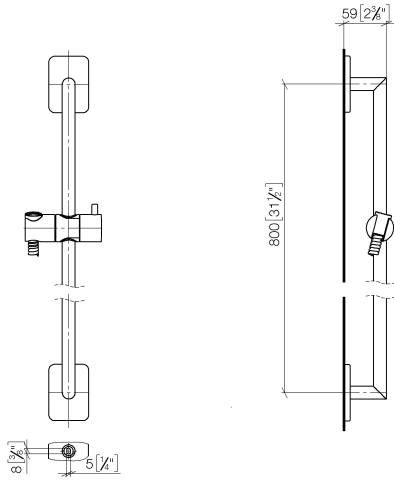

ST 050 201 7710

- Barra a pared con soporte deslizante
- Roseta 78 x 55 mm
- Calibración 800 mm
- Flexo metálico 1750mm con bloqueo de giro integrado
- Conexión para flexo de ducha 3/8"
- Diámetro de tubo 18 mm

## LULU Juego de ducha - Negro mate

---

LULU

ST 050 201 7710

ST 050 201 7710

mm [inches]

Certificado

WRAS\_2009048. ACS\_20 ACC LY 738. IAPMO\_4976 (2).

ST 050 201 7710

Piezas para otros  
acabados pueden  
encontrarse aquí:  
Cromo

**Lista de piezas de recambios**

N°	Número de artículo	Denominación	Cantidad de montaje	Plazo de entrega
1	05 30 31 025 00 90	juego de fijación	2	2
2	09 27 71 005-33	roseta	2	30
3	09 31 11 013 90	varilla	2	2
4	05 28 22 590 01-33	barra	1	30
5	12 580 970-33	Soporte deslizante - Negro mate	1	10
6	28 322 970-33	Flexo de ducha metálico 1/2" x 3/8" x 1750 mm - Negro mate	1	2