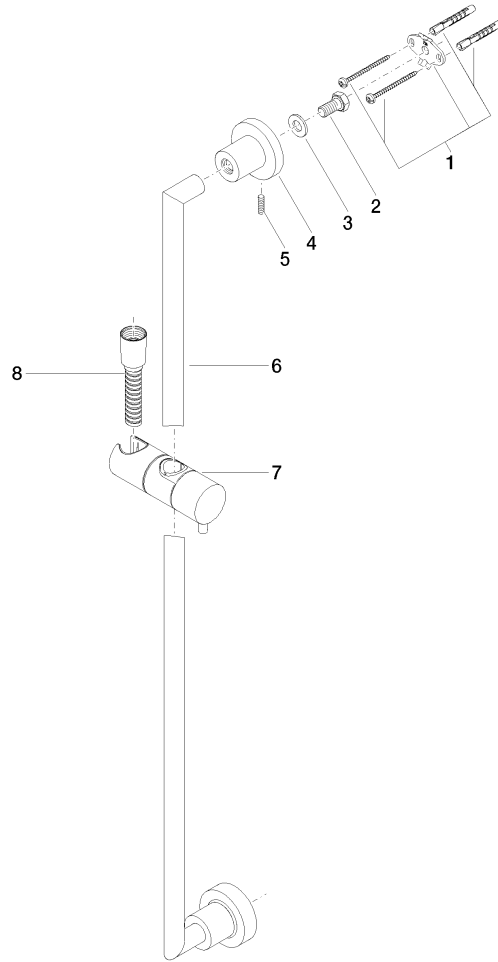

Lista de piezas de recambios

N°	Número de artículo	Denominación	Cantidad de montaje	Plazo de entrega
1	05 17 20 739 00 90	juego de fijación	2	2
2	09 30 30 071 90	tornillo	2	2
3	09 30 11 046 90	disco	2	2
4	08 17 89 505-99	sopORTE	2	30
5	04 31 11 113 00 90	varilla	2	2
6	05 28 22 590 00-99	barra	1	30
7	12 580 970-99	SopORTE deslizante - Dark Platinum cepillado	1	30
8	28 322 970-99	Flexo de ducha metálico 1/2" x 3/8" x 1750 mm - Dark Platinum cepillado	1	2