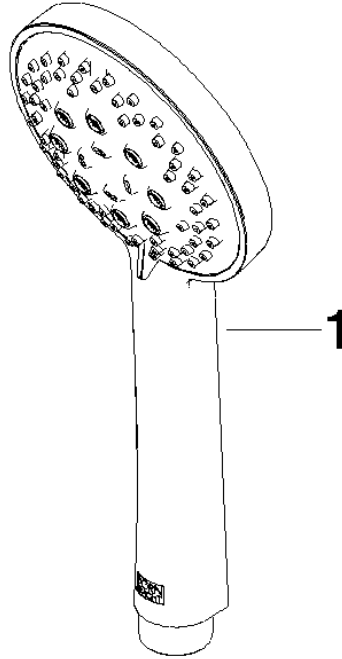

- Barra a pared con soporte deslizante
- Diámetro de tubo 18 mm
- Rosetas Ø 55 mm
- Calibración 800 mm
- Flexo metálico 1750mm con bloqueo de giro integrado
- Conexión para flexo de ducha 3/8"

Ester artículo no incluye ducha de mano!

Protección contra reflujo.

Encaja con: IMO, LULU, MADISON, MEM, TARA, CL.1, LISSÉ, VAIA, META, CYO

	Dark Platinum cepillado	28 018 979-99
	Cromo	28 018 979-00
	Cromo	28 018 979-00 0010
	Platino cepillado	28 018 979-06
	Platino cepillado	28 018 979-06 0010
	Platino	28 018 979-08
	Platino	28 018 979-08 0010
	Dark Brass matt	28 018 979-16 0010
	Dark Bronze matt	28 018 979-17 0010
	Dark Chrome	28 018 979-19
	Dark Chrome	28 018 979-19 0010
	Oro claro	28 018 979-26 0010
	Oro claro	28 018 979-26
	Oro claro cepillado	28 018 979-27 0010
	Oro claro cepillado	28 018 979-27
	Latón cepillado (Oro 23k)	28 018 979-28
	Latón cepillado (Oro 23k)	28 018 979-28 0010
	Negro mate	28 018 979-33
	Negro mate	28 018 979-33 0010
	Bronce cepillado	28 018 979-42 0010
	Bronce cepillado	28 018 979-42
	Champagne cepillado (Oro 22k)	28 018 979-46
	Champagne cepillado (Oro 22k)	28 018 979-46 0010
	Champagne (Oro 22k)	28 018 979-47
	Champagne (Oro 22k)	28 018 979-47 0010
	Cromo cepillado	28 018 979-93
	Cromo cepillado	28 018 979-93 0010
	Dark Platinum cepillado	28 018 979-99 0010

TARA Juego de ducha - Dark Platinum cepillado

TARA

ST 050 203 1892

ST 050 203 1892

mm [inches]

Diagrama de flujo

Certificado

LGA_29984.

DVGW_DW-
6517DN0129.

WRAS_2210003.

ST 050 203 1892

Piezas para otros
acabados pueden
encontrarse aquí:
Cromo

Lista de piezas de recambios

Nº	Número de artículo	Denominación	Cantidad de montaje	Plazo de entrega
1	09 23 01 039 90	tamiz	1	2