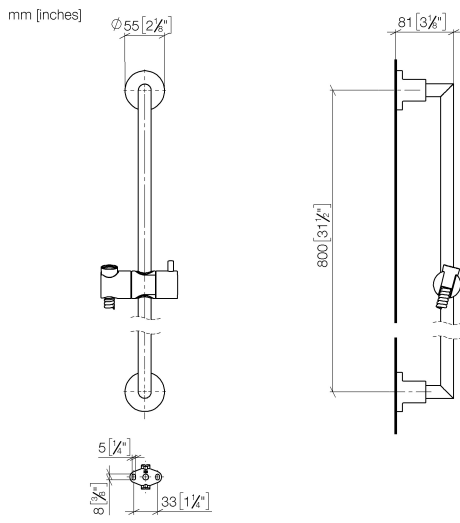

ST 050 203 1892

Certificado

WRAS_2009048. ACS_20 ACC LY 738. IAPMO_4976 (1).