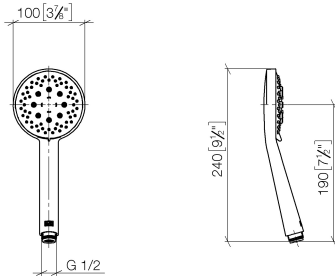

- Barra a pared con soporte deslizante
- Diámetro de tubo 18 mm
- Calibración 853 mm
- Flexo metálico 1750mm con bloqueo de giro integrado
- Conexión para flexo de ducha 3/8"

Ester artículo no incluye ducha de mano!

ST 050 203 9979

Lista de piezas de recambios

N°	Número de artículo	Denominación	Cantidad de montaje	Plazo de entrega
1	05 17 20 726 02 90	juego de fijación	2	2
2	08 17 20 726 90	soporte	2	2
3	09 31 11 049 90	varilla	2	2
4	04 31 11 113 00 90	varilla	2	2
5	08 17 97 054-06	soporte	2	10
6	90 28 22 597 00-06	soporte	1	10
7	12 580 970-06	Soporte deslizante - Platino cepillado	1	10
8	28 322 970-06	Flexo de ducha metálico 1/2" x 3/8" x 1750 mm - Platino cepillado	1	2

Protección contra reflujo.

Encaja con: IMO, LULU, MADISON, MEM, TARA, CL.1, LISSÉ, VAIA, META, CYO

	Platino cepillado	28 018 979-06
	Cromo	28 018 979-00
	Cromo	28 018 979-00 0010
	Platino cepillado	28 018 979-06 0010
	Platino	28 018 979-08
	Platino	28 018 979-08 0010
	Dark Brass matt	28 018 979-16 0010
	Dark Bronze matt	28 018 979-17 0010
	Dark Chrome	28 018 979-19
	Dark Chrome	28 018 979-19 0010
	Oro claro	28 018 979-26 0010
	Oro claro	28 018 979-26
	Oro claro cepillado	28 018 979-27 0010
	Oro claro cepillado	28 018 979-27
	Latón cepillado (Oro 23k)	28 018 979-28
	Latón cepillado (Oro 23k)	28 018 979-28 0010
	Negro mate	28 018 979-33
	Negro mate	28 018 979-33 0010
	Bronce cepillado	28 018 979-42 0010
	Bronce cepillado	28 018 979-42
	Champagne cepillado (Oro 22k)	28 018 979-46
	Champagne cepillado (Oro 22k)	28 018 979-46 0010
	Champagne (Oro 22k)	28 018 979-47
	Champagne (Oro 22k)	28 018 979-47 0010
	Cromo cepillado	28 018 979-93
	Cromo cepillado	28 018 979-93 0010
	Dark Platinum cepillado	28 018 979-99
	Dark Platinum cepillado	28 018 979-99 0010

Juego de ducha - Platino cepillado

IMO

ST 050 203 9979

Juego de ducha - Platino cepillado

IMO

ST 050 203 9979

ST 050 203 9979

mm [inches]