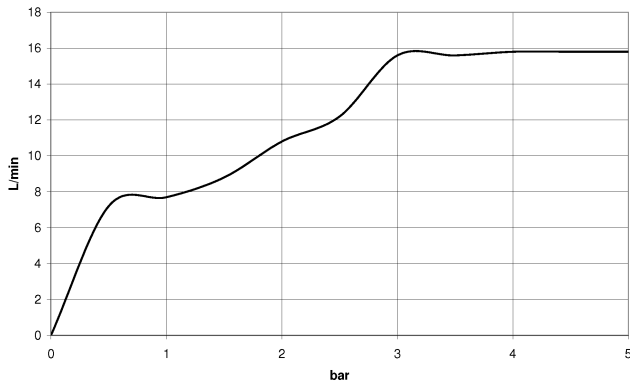

Diagrama de flujo

Certificado

LGA_29984.

DVGW_DW-
6517DN0129.

WRAS_2210003.