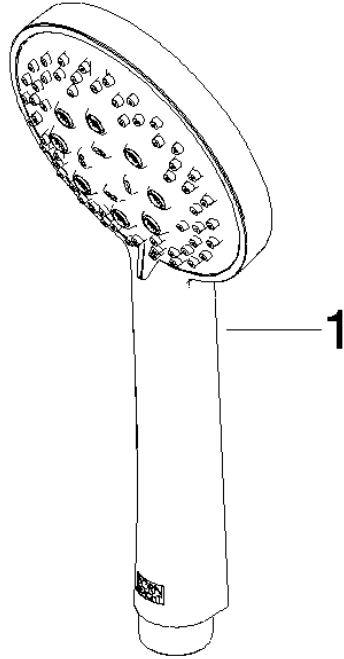

- Barra a pared con soporte deslizante
- Diámetro de tubo 18 mm
- Calibración 853 mm
- Flexo metálico 1750mm con bloqueo de giro integrado
- Conexión para flexo de ducha 3/8"

Ester artículo no incluye ducha de mano!

Juego de ducha - Platino cepillado

IMO

ST 050 203 9979

Juego de ducha - Platino cepillado

IMO

ST 050 203 9979

ST 050 203 9979

mm [inches]

Diagrama de flujo

Certificado

LGA_29984.

DVGW_DW-
6517DN0129.

WRAS_2210003.

ST 050 203 9979

Piezas para otros
acabados pueden
encontrarse aquí:
Cromo

Lista de piezas de recambios

N°	Número de artículo	Denominación	Cantidad de montaje	Plazo de entrega
1	09 23 01 039 90	tamiz	1	2