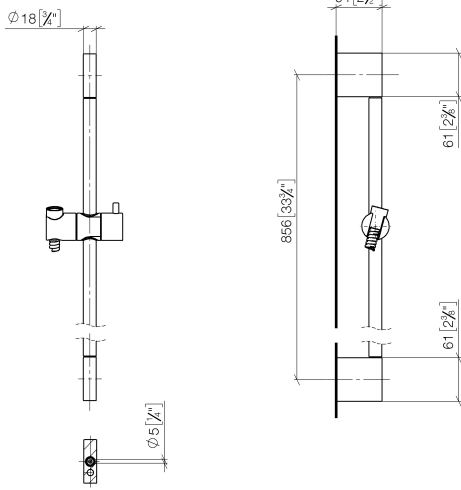

ST 050 203 9979

mm [inches]

Certificado

WRAS_2009048. ACS_20 ACC LY 738. IAPMO_4976 (1).