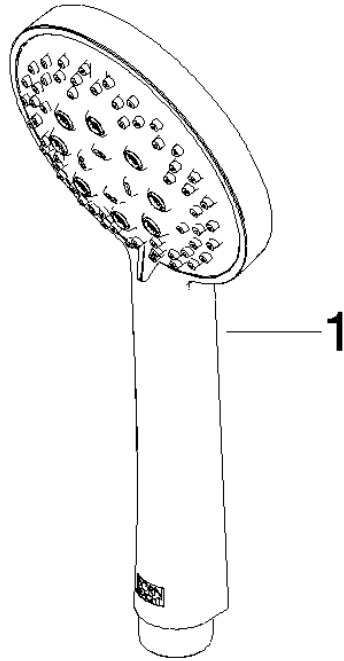

Complementos necesarios

Soporte deslizante - Oro claro cepillado 12 580 970-27

ST 050 203 9979

mm [inches]

Lista de piezas de recambios

N°	Número de artículo	Denominación	Cantidad de montaje	Plazo de entrega
1	05 17 20 726 02 90	juego de fijación	2	2
2	08 17 20 726 90	soporte	2	2
3	09 31 11 049 90	varilla	2	2
4	04 31 11 113 00 90	varilla	2	2
5	08 17 97 054-27	soporte	2	60
6	90 28 22 597 00-27	soporte	1	30
7	12 580 970-27	Soporte deslizante - Oro claro cepillado	1	30
8	28 322 970-27	Flexo de ducha metálico 1/2" x 3/8" x 1750 mm - Oro claro cepillado	1	30

Protección contra reflujo.

Encaja con: IMO, LULU, MADISON, MEM, TARA, CL.1, LISSÉ, VAIA, META, CYO

	Oro claro cepillado	28 018 979-27
	Cromo	28 018 979-00
	Cromo	28 018 979-00 0010
	Platino cepillado	28 018 979-06
	Platino cepillado	28 018 979-06 0010
	Platino	28 018 979-08
	Platino	28 018 979-08 0010
	Dark Brass matt	28 018 979-16 0010
	Dark Bronze matt	28 018 979-17 0010
	Dark Chrome	28 018 979-19
	Dark Chrome	28 018 979-19 0010
	Oro claro	28 018 979-26 0010
	Oro claro	28 018 979-26
	Oro claro cepillado	28 018 979-27 0010
	Latón cepillado (Oro 23k)	28 018 979-28
	Latón cepillado (Oro 23k)	28 018 979-28 0010
	Negro mate	28 018 979-33
	Negro mate	28 018 979-33 0010
	Bronce cepillado	28 018 979-42 0010
	Bronce cepillado	28 018 979-42
	Champagne cepillado (Oro 22k)	28 018 979-46
	Champagne cepillado (Oro 22k)	28 018 979-46 0010
	Champagne (Oro 22k)	28 018 979-47
	Champagne (Oro 22k)	28 018 979-47 0010
	Cromo cepillado	28 018 979-93
	Cromo cepillado	28 018 979-93 0010
	Dark Platinum cepillado	28 018 979-99
	Dark Platinum cepillado	28 018 979-99 0010

ST 050 203 9979

mm [inches]

Diagrama de flujo

Certificado

LGA_29984.

WRAS_2210003.

ST 050 203 9979

Piezas para otros
acabados pueden
encontrarse aquí:
Cromo

Lista de piezas de recambios

N°	Número de artículo	Denominación	Cantidad de montaje	Plazo de entrega
1	09 23 01 039 90	tamiz	1	2