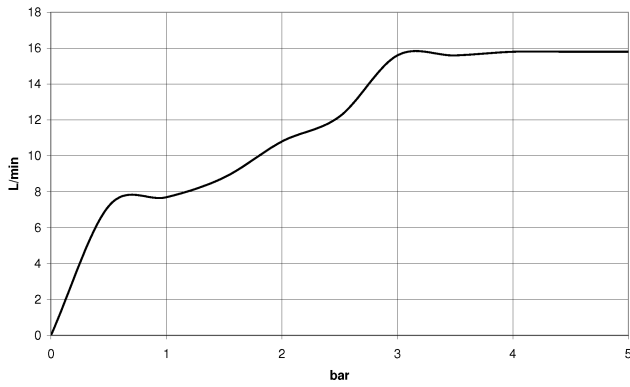

ST 050 203 9979

mm [inches]

Diagrama de flujo

Certificado

LGA_29984.

WRAS_2210003.

ST 050 203 9979

Piezas para otros
acabados pueden
encontrarse aquí:
Cromo