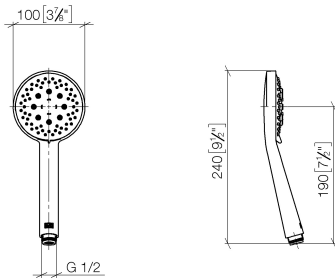

ST 050 203 9979

- Barra a pared con soporte deslizante
- Diámetro de tubo 18 mm
- Calibración 853 mm
- Flexo metálico 1750mm con bloqueo de giro integrado
- Conexión para flexo de ducha 3/8"

Ester artículo no incluye ducha de mano!

ST 050 203 9979

- Ajustable en tres o bien cinco posiciones: COMPACT RAIN, COMPACT SOFT FLOW, COMPACT AQUAPRESSURE FLOW, caudal máx. 15 l/min (a 3 bares)
- Con sistema antical
- Alcachofa de ducha Ø 100mm
- Racor 1/2"
- Función de: 7 l/min

Protección contra reflujo.

Encaja con: IMO, LULU, MADISON, MEM, TARA, CL.1, LISSÉ, VAIA, META, CYO

	Oro claro cepillado	28 018 979-27
	Cromo	28 018 979-00
	Cromo	28 018 979-00 0010
	Platino cepillado	28 018 979-06
	Platino cepillado	28 018 979-06 0010
	Platino	28 018 979-08
	Platino	28 018 979-08 0010
	Dark Brass matt	28 018 979-16 0010
	Dark Bronze matt	28 018 979-17 0010
	Dark Chrome	28 018 979-19
	Dark Chrome	28 018 979-19 0010
	Oro claro	28 018 979-26 0010
	Oro claro	28 018 979-26
	Oro claro cepillado	28 018 979-27 0010
	Latón cepillado (Oro 23k)	28 018 979-28
	Latón cepillado (Oro 23k)	28 018 979-28 0010
	Negro mate	28 018 979-33
	Negro mate	28 018 979-33 0010
	Bronce cepillado	28 018 979-42 0010
	Bronce cepillado	28 018 979-42
	Champagne cepillado (Oro 22k)	28 018 979-46
	Champagne cepillado (Oro 22k)	28 018 979-46 0010
	Champagne (Oro 22k)	28 018 979-47
	Champagne (Oro 22k)	28 018 979-47 0010
	Cromo cepillado	28 018 979-93
	Cromo cepillado	28 018 979-93 0010
	Dark Platinum cepillado	28 018 979-99
	Dark Platinum cepillado	28 018 979-99 0010

ST 050 203 9979

mm [inches]

Diagrama de flujo

Certificado

LGA_29984.

WRAS_2210003.

ST 050 203 9979

Piezas para otros
acabados pueden
encontrarse aquí:
Cromo