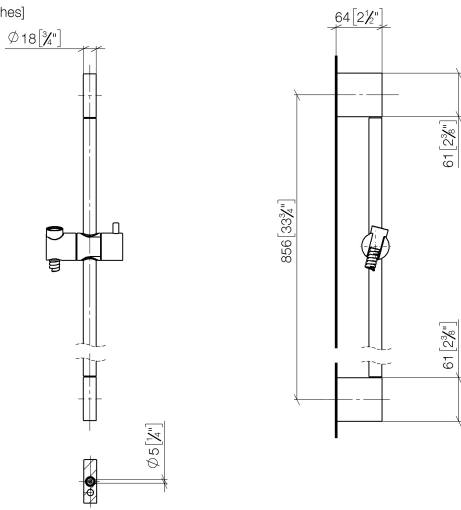

ST 050 203 9979

- Barra a pared con soporte deslizante
- Diámetro de tubo 18 mm
- Calibración 853 mm
- Flexo metálico 1750mm con bloqueo de giro integrado
- Conexión para flexo de ducha 3/8"

Ester artículo no incluye ducha de mano!

Complementos necesarios

Cuerpo empotrado - 35 085 970 90
 ●Profundidad de montaje mín. 90 mm
 ●Profundidad de montaje máx. 163 mm

Complementos necesarios

Ducha de mano FlowReduce - Oro claro cepillado 28 018 979-27 0010

Complementos necesarios

Soporte deslizante - Oro claro cepillado 12 580 970-27

ST 050 203 9979

mm [inches]

Lista de piezas de recambios

N°	Número de artículo	Denominación	Cantidad de montaje	Plazo de entrega
1	05 17 20 726 02 90	juego de fijación	2	2
2	08 17 20 726 90	soporte	2	2
3	09 31 11 049 90	varilla	2	2
4	04 31 11 113 00 90	varilla	2	2
5	08 17 97 054-27	soporte	2	60
6	90 28 22 597 00-27	soporte	1	30
7	12 580 970-27	Soporte deslizante - Oro claro cepillado	1	30
8	28 322 970-27	Flexo de ducha metálico 1/2" x 3/8" x 1750 mm - Oro claro cepillado	1	30

ST 050 203 9979

- Ajustable en tres o bien cinco posiciones: COMPACT RAIN, COMPACT SOFT FLOW, COMPACT AQUAPRESSURE FLOW, caudal máx. 15 l/min (a 3 bares)
- Con sistema antical
- Alcachofa de ducha Ø 100mm
- Racor 1/2"
- Función de: 7 l/min