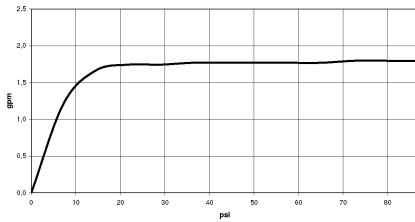

# SYMETRICS Juego de ducha - Cromo

IMO

ST 050 204 7980

ST 050 204 7980

mm [inches]

### Diagrama de flujo