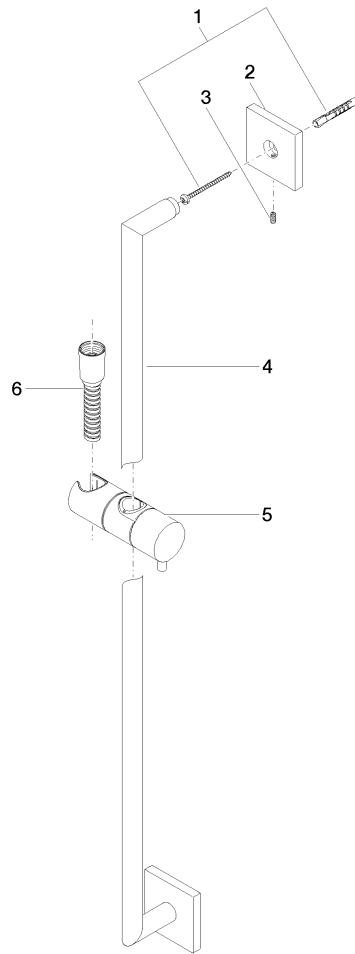

ST 050 204 7980

Encaja con: IMO, MEM, CL.1, CYO

- Barra a pared con soporte deslizante
- Diámetro de tubo 18 mm
- Roseta 60 x 60 mm
- Calibración 800 mm
- Flexo metálico 1750mm con bloqueo de giro integrado
- Conexión para flexo de ducha 3/8"
- Ajustable en cuatro posiciones: COMPACT RAIN, COMPACT SOFT FLOW, COMPACT AQUAPRESSURE FLOW, COMPACT CASCADE, caudal máx. 6,8 l/min (a 3 bares)
- Alcachofa de ducha Ø 120mm

# SYMETRICS Juego de ducha - Cromo

IMO

ST 050 204 7980

ST 050 204 7980

mm [inches]

Certificado

WRAS\_2009048. ACS\_20 ACC LY 738. IAPMO\_4976 (1).

ST 050 204 7980

**Lista de piezas de recambios**

N°	Número de artículo	Denominación	Cantidad de montaje	Plazo de entrega
1	05 30 31 025 00 90	juego de fijación	2	2
2	08 17 98 507-00	sopORTE	2	10
3	09 31 11 061 90	varilla	2	2
4	05 28 22 590 01-00	barra	1	10
5	12 580 970-00	SopORTE deslizante - Cromo	1	10
6	28 322 970-00	Flexo de ducha metálico 1/2" x 3/8" x 1750 mm - Cromo	1	2