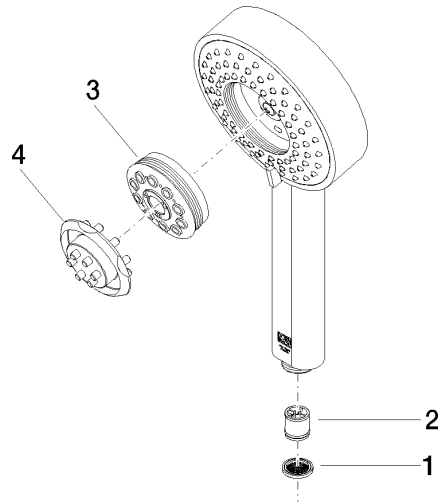

Lista de piezas de recambios

N°	Número de artículo	Denominación	Cantidad de montaje	Plazo de entrega
1	09 23 01 039 90	tamiz	1	2
2	09 23 01 166 90	limitador de caudal	1	2
3	04 12 11 071 00 90	duchas	1	2
4	09 30 09 022 90	llave	1	2