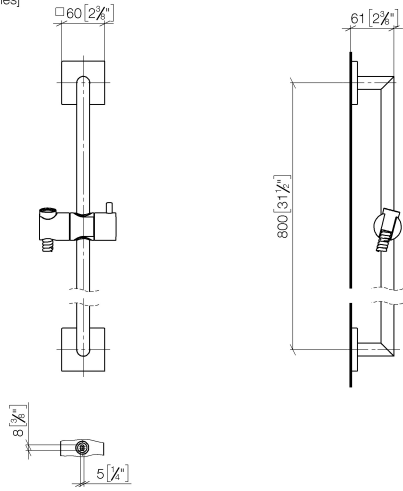

# SYMETRICS Juego de ducha - Cromo

IMO

ST 050 204 7980

ST 050 204 7980

mm [inches]

Certificado

WRAS\_2009048. ACS\_20 ACC LY 738. IAPMO\_4976 (1).

ST 050 204 7980

**Lista de piezas de recambios**

N°	Número de artículo	Denominación	Cantidad de montaje	Plazo de entrega
1	05 30 31 025 00 90	juego de fijación	2	2
2	08 17 98 507-00	sopORTE	2	10
3	09 31 11 061 90	varilla	2	2
4	05 28 22 590 01-00	barra	1	10
5	12 580 970-00	SopORTE deslizante - Cromo	1	10
6	28 322 970-00	Flexo de ducha metálico 1/2" x 3/8" x 1750 mm - Cromo	1	2