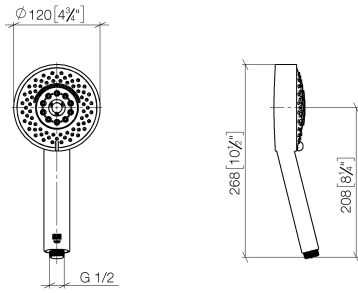

ST 050 204 7980

Encaja con: IMO, MEM, CL.1, CYO

- Barra a pared con soporte deslizante
- Diámetro de tubo 18 mm
- Roseta 60 x 60 mm
- Calibración 800 mm
- Flexo metálico 1750mm con bloqueo de giro integrado
- Conexión para flexo de ducha 3/8"
- Ajustable en cuatro posiciones: COMPACT RAIN, COMPACT SOFT FLOW, COMPACT AQUAPRESSURE FLOW, COMPACT CASCADE, caudal máx. 6,8 l/min (a 3 bares)
- Alcachofa de ducha Ø 120mm

# SYMETRICS Juego de ducha - Cromo

IMO

ST 050 204 7980

# SYMETRICS Juego de ducha - Cromo

IMO

ST 050 204 7980

ST 050 204 7980

mm [inches]

### Diagrama de flujo