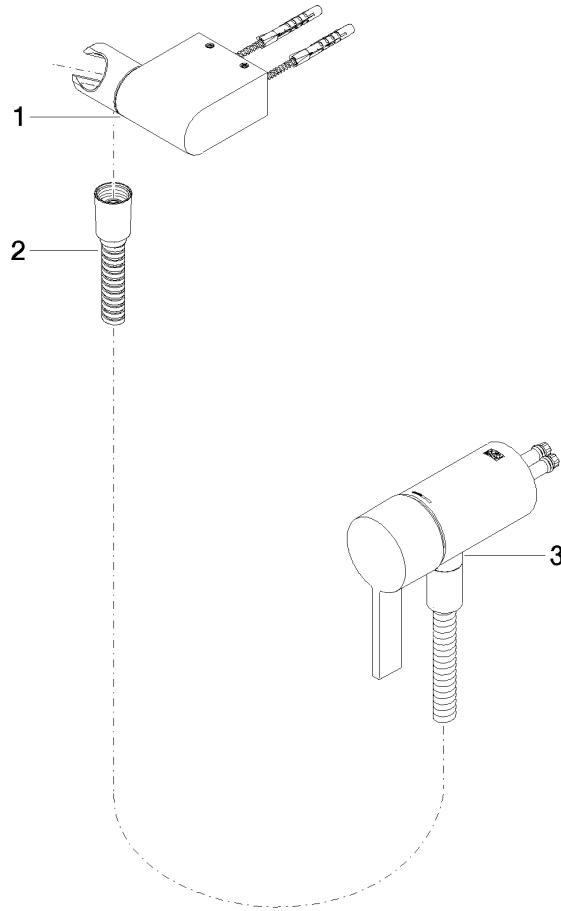

IMO

ST 050 204 8070
mm [inches]

Certificado

Belgaqua_21-025- WRAS_2011027. LGA_29928.
27_1.

ST 050 204 8979

Lista de piezas de recambios

Nº	Número de artículo	Denominación	Cantidad de montaje	Plazo de entrega
1	28 060 970-33	Soporte de ducha basculable - Negro mate	1	30
2	28 322 970-33	Flexo de ducha metálico 1/2" x 3/8" x 1750 mm - Negro mate	1	2
3	36 050 970-33	Batería monomando empotrada con conexión integrada de ducha - Negro mate	1	30