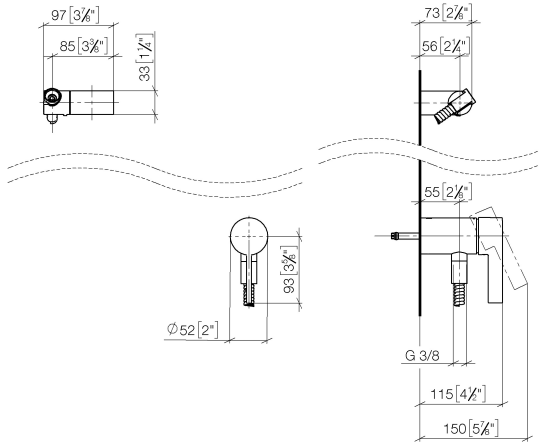

Ducha de mano FlowReduce - Negro mate 28 012 979-33 0010

Complementos necesarios

Ducha de mano - Negro mate 28 017 979-33

Complementos necesarios

Ducha de mano FlowReduce - Negro mate 28 018 979-33 0010

Batería monomando empotrada con conexión integrada de ducha con juego de ducha de mano - Negro mate

IMO

ST 050 204 8070
mm [inches]

Certificado

Belgaqua_21-025- WRAS_2011027. LGA_29928.
27_1.

ST 050 204 8979

Lista de piezas de recambios

Nº	Número de artículo	Denominación	Cantidad de montaje	Plazo de entrega
1	28 060 970-33	Soporte de ducha basculable - Negro mate	1	30
2	28 322 970-33	Flexo de ducha metálico 1/2" x 3/8" x 1750 mm - Negro mate	1	2
3	36 050 970-33	Batería monomando empotrada con conexión integrada de ducha - Negro mate	1	30