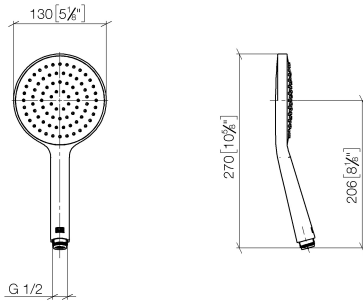

Protección contra reflujo.

Encaja con: IMO, LULU, MADISON, MEM, TARA, CL.1, LISSÉ, VAIA, META, CYO

	Negro mate	28 017 979-33
	Cromo	28 017 979-00 0010
	Cromo	28 017 979-00
	Platino cepillado	28 017 979-06 0010
	Platino cepillado	28 017 979-06
	Platino	28 017 979-08 0010
	Platino	28 017 979-08
	Dark Chrome	28 017 979-19 0010
	Dark Chrome	28 017 979-19
	Oro claro	28 017 979-26 0010
	Oro claro	28 017 979-26
	Oro claro cepillado	28 017 979-27 0010
	Oro claro cepillado	28 017 979-27
	Latón cepillado (Oro 23k)	28 017 979-28
	Latón cepillado (Oro 23k)	28 017 979-28 0010
	Negro mate	28 017 979-33 0010
	Bronce cepillado	28 017 979-42 0010
	Bronce cepillado	28 017 979-42
	Champagne cepillado (Oro 22k)	28 017 979-46 0010
	Champagne cepillado (Oro 22k)	28 017 979-46
	Champagne (Oro 22k)	28 017 979-47
	Champagne (Oro 22k)	28 017 979-47 0010
	Cromo cepillado	28 017 979-93 0010
	Cromo cepillado	28 017 979-93
	Dark Platinum cepillado	28 017 979-99
	Dark Platinum cepillado	28 017 979-99 0010

Batería monomando empotrada con conexión integrada de ducha con juego de ducha de mano - Negro mate

IMO

ST 050 204 8979

ST 050 204 8070
mm [inches]

Diagrama de flujo

Certificado

DVGW_DW-
6517DN0129.

LGA_29983.

WRAS_2009011.

ST 050 204 8979
Piezas para otros
acabados pueden
encontrarse aquí:
Cromo

Lista de piezas de recambios

Nº	Número de artículo	Denominación	Cantidad de montaje	Plazo de entrega
1	09 23 01 039 90	tamiz	1	2