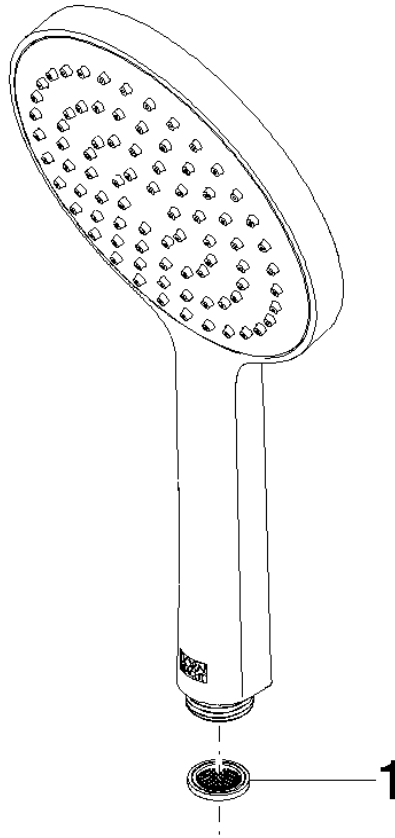

Protección contra reflujo.

Encaja con: IMO, LULU, MADISON, MEM, TARA, CL.1, LISSÉ, VAIA, META, CYO

	Negro mate	28 017 979-33
	Cromo	28 017 979-00 0010
	Cromo	28 017 979-00
	Platino cepillado	28 017 979-06 0010
	Platino cepillado	28 017 979-06
	Platino	28 017 979-08 0010
	Platino	28 017 979-08
	Dark Chrome	28 017 979-19 0010
	Dark Chrome	28 017 979-19
	Oro claro	28 017 979-26 0010
	Oro claro	28 017 979-26
	Oro claro cepillado	28 017 979-27 0010
	Oro claro cepillado	28 017 979-27
	Latón cepillado (Oro 23k)	28 017 979-28
	Latón cepillado (Oro 23k)	28 017 979-28 0010
	Negro mate	28 017 979-33 0010
	Bronce cepillado	28 017 979-42 0010
	Bronce cepillado	28 017 979-42
	Champagne cepillado (Oro 22k)	28 017 979-46 0010
	Champagne cepillado (Oro 22k)	28 017 979-46
	Champagne (Oro 22k)	28 017 979-47
	Champagne (Oro 22k)	28 017 979-47 0010
	Cromo cepillado	28 017 979-93 0010
	Cromo cepillado	28 017 979-93
	Dark Platinum cepillado	28 017 979-99
	Dark Platinum cepillado	28 017 979-99 0010

Batería monomando empotrada con conexión integrada de ducha con juego de ducha de mano - Negro mate

IMO

ST 050 204 8979

ST 050 204 8070
mm [inches]

Diagrama de flujo

Certificado

DVGW_DW-
6517DN0129.

LGA_29983.

WRAS_2009011.

ST 050 204 8979
Piezas para otros
acabados pueden
encontrarse aquí:
Cromo

Lista de piezas de recambios

Nº	Número de artículo	Denominación	Cantidad de montaje	Plazo de entrega
1	09 23 01 039 90	tamiz	1	2