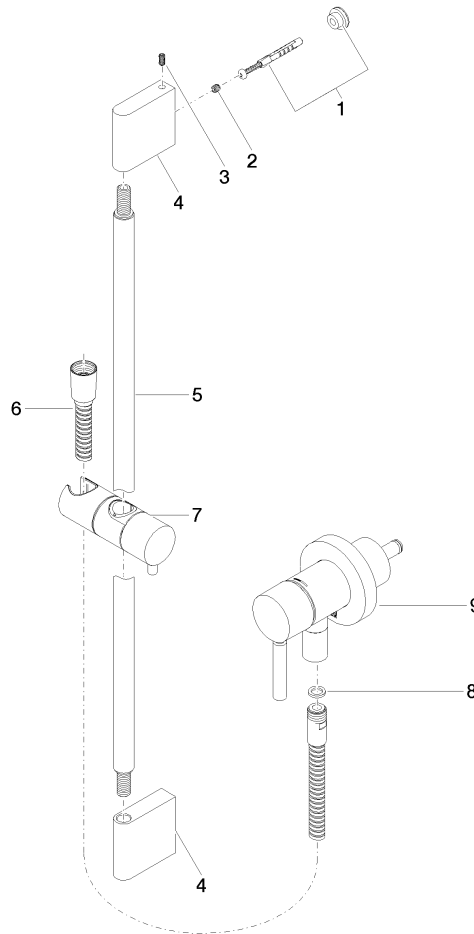

TARA

ST 050 205 6660

Encaja con: TARA, META

- Roseta Ø 78 mm
 - Flexo metálico 1750mm con bloqueo de giro integrado
 - Barra a pared con soporte deslizante
- Ester artículo no incluye ducha de mano!**

Protección contra reflujo.

	Ducha de mano - Platino cepillado	28 016 979-06
--	--	---------------

Complementos necesarios

	Ducha de mano FlowReduce - Platino cepillado	28 018 979-06 0010
--	---	--------------------

Batería monomando empotrada con conexión integrada de ducha con juego de ducha - Platino cepillado

TARA

ST 050 205 6660

Batería monomando empotrada con conexión integrada de ducha con juego de ducha - Platino cepillado

TARA

Certificado

Belgaqua_21-025- WRAS_2011027. LGA_29569.
27_1.

ST 050 205 6660

Lista de piezas de recambios

Nº	Número de artículo	Denominación	Cantidad de montaje	Plazo de entrega
1	05 17 20 726 02 90	juego de fijación	1	2
2	09 31 11 049 90	varilla	2	2
3	04 31 11 113 00 90	varilla	2	2
4	08 17 97 054-06	soporte	2	10
5	90 28 22 597 00-06	soporte	1	10
6	28 322 970-06	Flexo de ducha metálico 1/2" x 3/8" x 1750 mm - Platino cepillado	1	2
7	12 580 970-06	Soporte deslizante - Platino cepillado	1	10
8	90 14 20 026 00 90	sello	1	2
9	36 045 660-06	Batería monomando empotrada con cubierta con conexión integrada de ducha - Platino cepillado	1	10