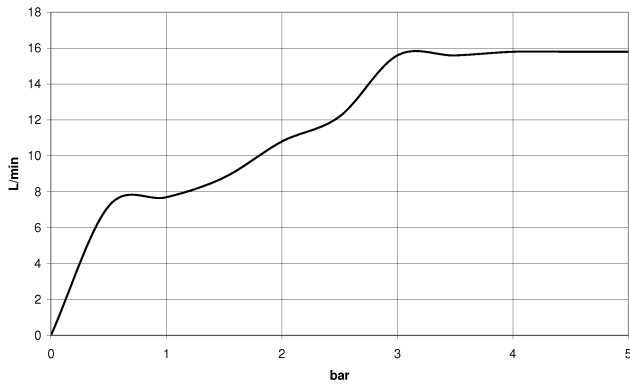

TARA

ST 050 205 6660

Batería monomando empotrada con conexión integrada de ducha con juego de ducha - Platino cepillado

TARA

ST 050 205 6660
mm [inches]

Diagrama de flujo

Certificado

LGA_29984.