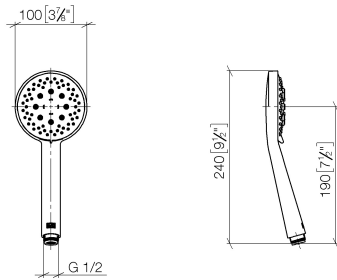

TARA

ST 050 205 6660

Batería monomando empotrada con conexión integrada de ducha con juego de ducha - Platino cepillado

TARA

ST 050 205 6660
mm [inches]

Diagrama de flujo

Certificado

LGA_29984.

DVGW_DW-
6517DN0129.

WRAS_2210003.

Batería monomando empotrada con conexión integrada de ducha con juego de ducha - Platino cepillado

TARA

ST 050 205 6660
Piezas para otros
acabados pueden
encontrarse aquí:
Cromo

Lista de piezas de recambios

Nº	Número de artículo	Denominación	Cantidad de montaje	Plazo de entrega
1	09 23 01 039 90	tamiz	1	2

Batería monomando empotrada con conexión integrada de ducha con juego de ducha - Platino cepillado

TARA

ST 050 205 6660

Encaja con: TARA, META

- Roseta Ø 78 mm
 - Flexo metálico 1750mm con bloqueo de giro integrado
 - Barra a pared con soporte deslizante
- Ester artículo no incluye ducha de mano!**

Protección contra reflujo.