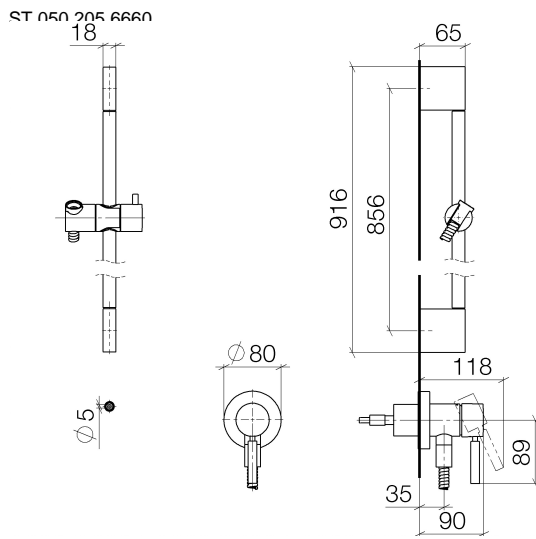

Batería monomando empotrada con conexión integrada de ducha con juego de ducha - Platino cepillado

TARA

Certificado

Belgaqua_21-025- WRAS_2011027. LGA_29569.
27_1.