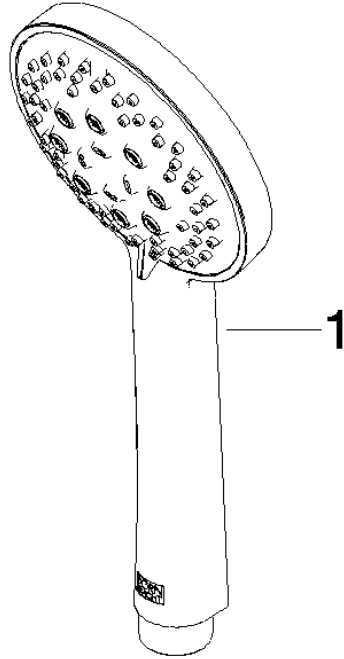

Batería monomando empotrada con conexión integrada de ducha con juego de ducha - Platino cepillado

TARA

ST 050 205 6660

Batería monomando empotrada con conexión integrada de ducha con juego de ducha - Platino cepillado

TARA

ST 050 205 6660

Batería monomando empotrada con conexión integrada de ducha con juego de ducha - Platino cepillado

TARA

ST 050 205 6660
mm [inches]

Diagrama de flujo

Certificado

LGA_29984.

DVGW_DW-
6517DN0129.

WRAS_2210003.

Batería monomando empotrada con conexión integrada de ducha con juego de ducha - Platino cepillado

TARA

ST 050 205 6660
Piezas para otros
acabados pueden
encontrarse aquí:
Cromo

TARA

ST 050 205 6660

Encaja con: TARA, META

- Roseta Ø 78 mm
 - Flexo metálico 1750mm con bloqueo de giro integrado
 - Barra a pared con soporte deslizante
- Ester artículo no incluye ducha de mano!**

Protección contra reflujo.