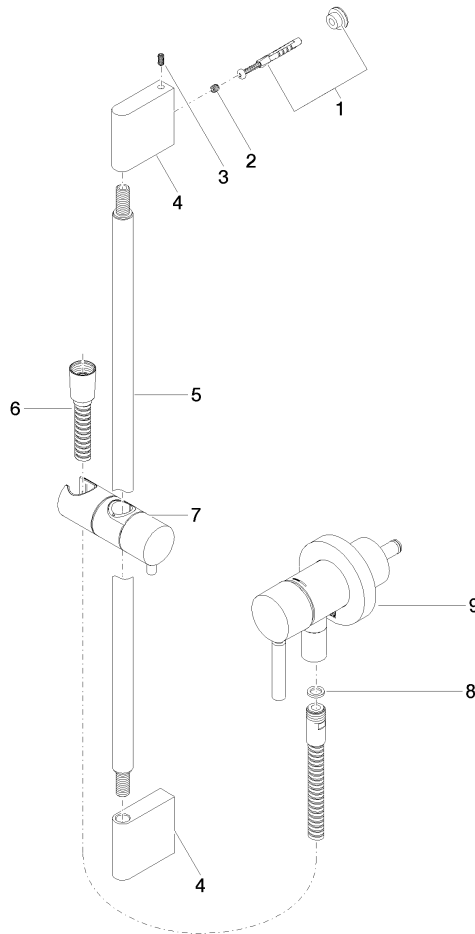

**Batería monomando empotrada con conexión integrada de ducha con juego de ducha - Latón cepillado (Oro 23k)**

TARA

ST 050 205 6660

Encaja con: TARA, META

- Roseta Ø 78 mm
- Flexo metálico 1750mm con bloqueo de giro integrado
- Barra a pared con soporte deslizante

Batería monomando empotrada con conexión integrada de ducha con juego de ducha - Latón cepillado (Oro 23k)

TARA

Certificado

Belgaqua\_21-025- WRAS\_2011027. LGA\_29569.  
27\_1.

ST 050 205 6660

**Lista de piezas de recambios**

Nº	Número de artículo	Denominación	Cantidad de montaje	Plazo de entrega
1	05 17 20 726 02 90	juego de fijación	1	2
2	09 31 11 049 90	varilla	2	2
3	04 31 11 113 00 90	varilla	2	2
4	08 17 97 054-28	soporte	2	20
5	90 28 22 597 00-28	soporte	1	-
Ya no se puede pedir el repuesto, solicite el artículo de repuesto.				
6	28 322 970-28	Flexo de ducha metálico 1/2" x 3/8" x 1750 mm - Latón cepillado (Oro 23k)	1	20
7	12 580 970-28	Soporte deslizante - Latón cepillado (Oro 23k)	1	20
8	90 14 20 026 00 90	sello	1	2
9	36 045 660-28	Batería monomando empotrada con cubierta con conexión integrada de ducha - Latón cepillado (Oro 23k)	1	20