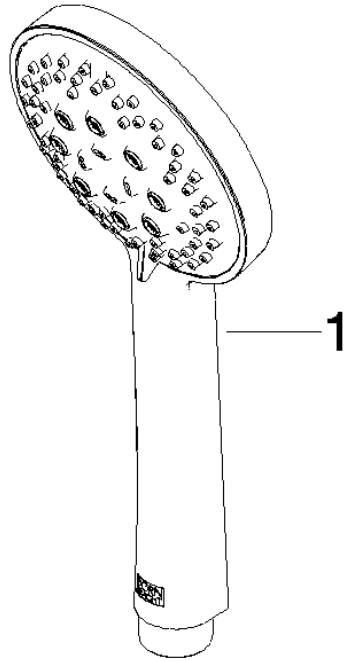

Batería monomando empotrada con conexión integrada de ducha con juego de ducha - Latón cepillado (Oro 23k)

---

TARA

ST 050 205 6660

**Batería monomando empotrada con conexión integrada de ducha con juego de ducha - Latón cepillado (Oro 23k)**

TARA

ST 050 205 6660  
mm [inches]

**Diagrama de flujo**

**Certificado**

LGA\_29984.

DVGW\_DW-  
6517DN0129.

WRAS\_2210003.

**Batería monomando empotrada con conexión integrada de ducha con juego de ducha - Latón cepillado (Oro 23k)**

TARA

ST 050 205 6660  
Piezas para otros  
acabados pueden  
encontrarse aquí:  
Cromo

**Lista de piezas de recambios**

Nº	Número de artículo	Denominación	Cantidad de montaje	Plazo de entrega
1	09 23 01 039 90	tamiz	1	2

**Batería monomando empotrada con conexión integrada de ducha con juego de ducha - Latón cepillado (Oro 23k)**

TARA

ST 050 205 6660

Encaja con: TARA, META

- Roseta Ø 78 mm
- Flexo metálico 1750mm con bloqueo de giro integrado
- Barra a pared con soporte deslizante