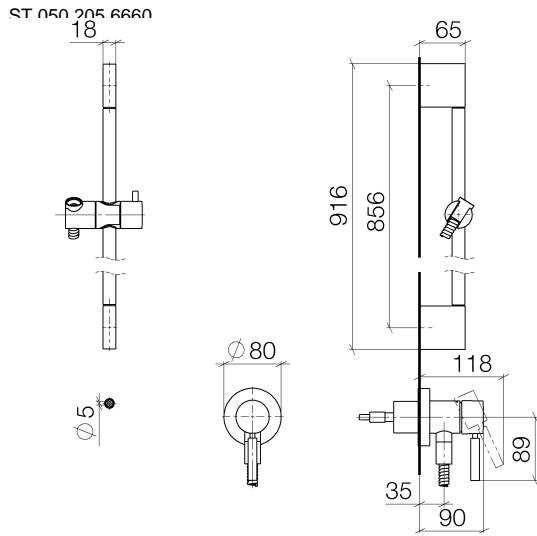

Batería monomando empotrada con conexión integrada de ducha con juego de ducha - Latón cepillado (Oro 23k)

TARA

Certificado

Belgaqua\_21-025- WRAS\_2011027. LGA\_29569.  
27\_1.

ST 050 205 6660

**Lista de piezas de recambios**

Nº	Número de artículo	Denominación	Cantidad de montaje	Plazo de entrega
1	05 17 20 726 02 90	juego de fijación	1	2
2	09 31 11 049 90	varilla	2	2
3	04 31 11 113 00 90	varilla	2	2
4	08 17 97 054-28	soporte	2	20
5	90 28 22 597 00-28	soporte	1	-
Ya no se puede pedir el repuesto, solicite el artículo de repuesto.				
6	28 322 970-28	Flexo de ducha metálico 1/2" x 3/8" x 1750 mm - Latón cepillado (Oro 23k)	1	20
7	12 580 970-28	Soporte deslizante - Latón cepillado (Oro 23k)	1	20
8	90 14 20 026 00 90	sello	1	2
9	36 045 660-28	Batería monomando empotrada con cubierta con conexión integrada de ducha - Latón cepillado (Oro 23k)	1	20