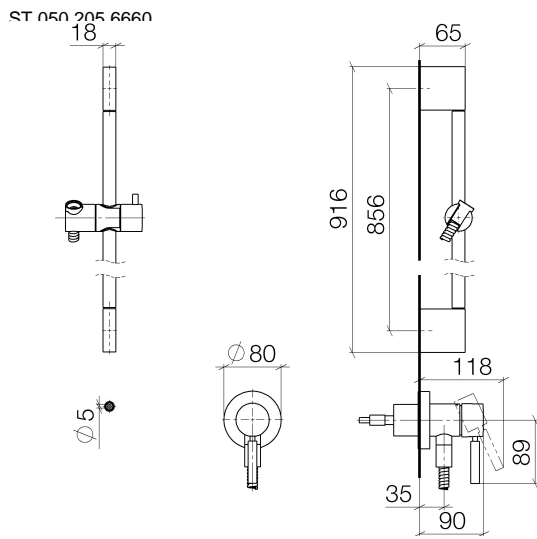

Batería monomando empotrada con conexión integrada de ducha con juego de ducha - Cromo cepillado

TARA

Certificado

Belgaqua_21-025- WRAS_2011027. LGA_29569.
27_1.