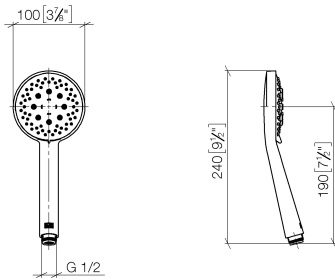

Batería monomando empotrada con conexión integrada de ducha con juego de ducha - Cromo cepillado

TARA

ST 050 205 6660

Encaja con: TARA, META

- Roseta Ø 78 mm
- Flexo metálico 1750mm con bloqueo de giro integrado
- Barra a pared con soporte deslizante
- Ajustable en tres o bien cinco posiciones: COMPACT RAIN, COMPACT SOFT FLOW, COMPACT AQUAPRESSURE FLOW, caudal máx. l/min (a 3 bares)
- Alcachofa de ducha Ø 100mm

TARA

ST 050 205 6660

Batería monomando empotrada con conexión integrada de ducha con juego de ducha - Cromo cepillado

TARA

ST 050 205 6660
mm [inches]

Diagrama de flujo

Certificado

LGA_29984.

Lista de piezas de recambios

Nº	Número de artículo	Denominación	Cantidad de montaje	Plazo de entrega
1	09 23 01 039 90	tamiz	1	2

Batería monomando empotrada con conexión integrada de ducha con juego de ducha - Cromo cepillado

TARA

ST 050 205 6660

Encaja con: TARA, META

- Roseta Ø 78 mm
- Flexo metálico 1750mm con bloqueo de giro integrado
- Barra a pared con soporte deslizante

Ester artículo no incluye ducha de mano!

Protección contra reflujo.