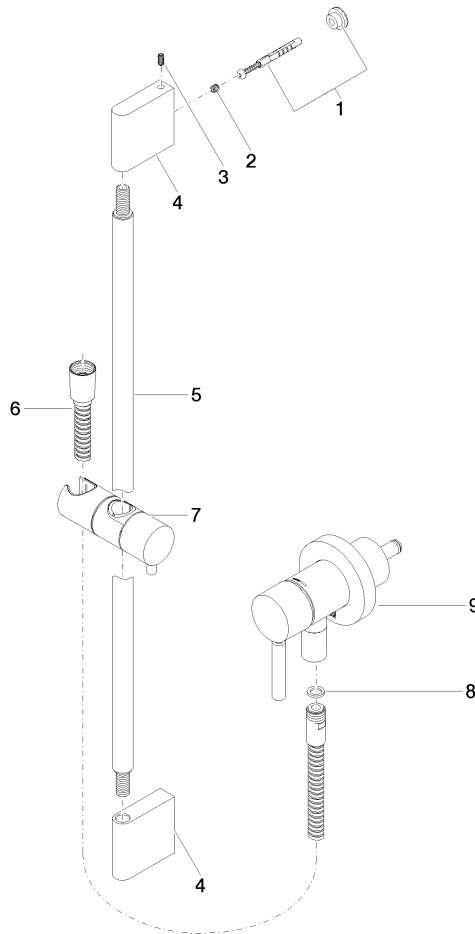

TARA

ST 050 205 6660

Encaja con: TARA, META

- Roseta Ø 78 mm
- Flexo metálico 1750mm con bloqueo de giro integrado
- Barra a pared con soporte deslizante

Ester artículo no incluye ducha de mano!

Protección contra reflujo.

Complementos necesarios

	Fijación mural empotrada - ●Profundidad de montaje mín. 78 mm ●Profundidad de montaje máx. 103 mm	35 003 970 90
--	--	---------------

Batería monomando empotrada con conexión integrada de ducha con juego de ducha - Cromo cepillado

TARA

ST 050 205 6660

Batería monomando empotrada con conexión integrada de ducha con juego de ducha - Cromo cepillado

TARA

Certificado

Belgaqua_21-025- WRAS_2011027. LGA_29569.
27_1.

ST 050 205 6660

Lista de piezas de recambios

Nº	Número de artículo	Denominación	Cantidad de montaje	Plazo de entrega
1	05 17 20 726 02 90	juego de fijación	1	2
2	09 31 11 049 90	varilla	2	2
3	04 31 11 113 00 90	varilla	2	2
4	08 17 97 054-93	soporte	2	20
5	90 28 22 597 00-93	soporte	1	20
6	28 322 970-93	Flexo de ducha metálico 1/2" x 3/8" x 1750 mm - Cromo cepillado	1	20
7	12 580 970-93	Soporte deslizante - Cromo cepillado	1	20
8	90 14 20 026 00 90	sello	1	2
9	36 045 660-93	Batería monomando empotrada con cubierta con conexión integrada de ducha - Cromo cepillado	1	20