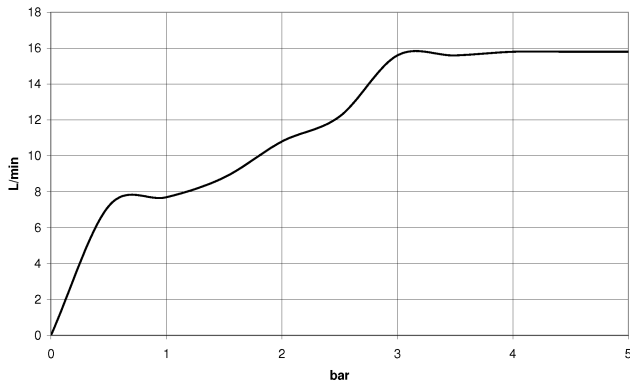

TARA

ST 050 205 6660

Batería monomando empotrada con conexión integrada de ducha con juego de ducha - Cromo cepillado

TARA

ST 050 205 6660
mm [inches]

Diagrama de flujo

Certificado

LGA_29984.