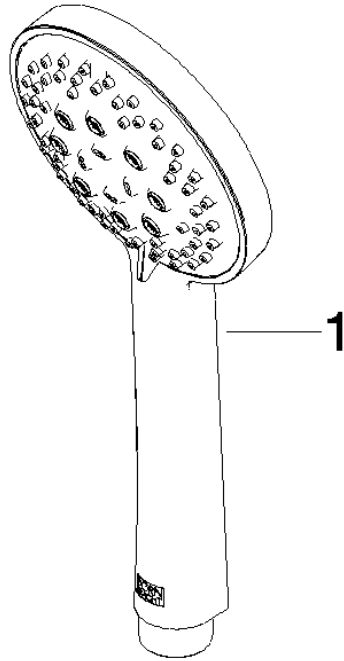

Batería monomando empotrada con conexión integrada de ducha con juego de ducha - Cromo cepillado

TARA

ST 050 205 6660

Batería monomando empotrada con conexión integrada de ducha con juego de ducha - Cromo cepillado

TARA

ST 050 205 6660

Batería monomando empotrada con conexión integrada de ducha con juego de ducha - Cromo cepillado

TARA

ST 050 205 6660
mm [inches]

Diagrama de flujo

Certificado

LGA_29984.

DVGW_DW-
6517DN0129.

WRAS_2210003.

Batería monomando empotrada con conexión integrada de ducha con juego de ducha - Cromo cepillado

TARA

ST 050 205 6660
Piezas para otros
acabados pueden
encontrarse aquí:
Cromo

TARA

ST 050 205 6660

Encaja con: TARA, META

- Roseta Ø 78 mm
- Flexo metálico 1750mm con bloqueo de giro integrado
- Barra a pared con soporte deslizante

Ester artículo no incluye ducha de mano!

Protección contra reflujo.