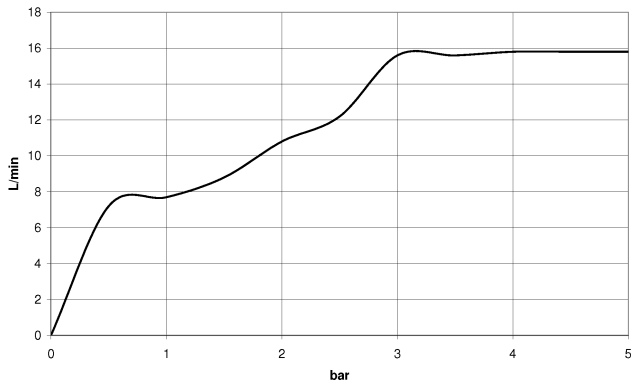

ST 050 205 7070
mm [inches]

Diagrama de flujo

Certificado

LGA_29980.

ST 050 205 7979

Piezas para otros acabados pueden encontrarse aquí:
Cromo

Lista de piezas de recambios

Nº	Número de artículo	Denominación	Cantidad de montaje	Plazo de entrega
1	09 23 01 039 90	tamiz	1	2
2	09 23 01 046 90	inhibidor de reflujo	1	2
3	04 12 11 071 00 90	duchas	1	2
4	09 30 09 022 90	llave	1	2