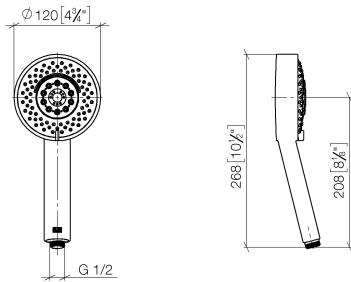

Batería monomando empotrada con conexión integrada de ducha con juego de ducha - Champagne cepillado (Oro 22k)

IMO

ST 050 205 7979

Encaja con: IMO, MEM, CL.1

- Cubierta 80 x 80 mm
 - Flexo metálico 1750mm con bloqueo de giro integrado
 - Barra a pared con soporte deslizante
 - Diámetro de tubo 18 mm
 - Ajustable en cuatro posiciones: COMPACT RAIN, COMPACT SOFT FLOW, COMPACT AQUAPRESSURE FLOW, COMPACT CASCADE, caudal máx. l/min (a 3 bares)
 - Alcachofa de ducha Ø 120mm
- Protección contra reflujo.**

IMO

ST 050 205 7979

- Ajustable en cuatro posiciones: COMPACT RAIN, COMPACT SOFT FLOW, COMPACT AQUAPRESSURE FLOW, COMPACT CASCADE, caudal máx. 15 l/min (a 3 bares)
- Con sistema antical
- Alcahofa de ducha Ø 120mm
- Racor 1/2"

ST 050 205 7070
mm [inches]

Diagrama de flujo

Certificado

LGA_29980.

ST 050 205 7979

Piezas para otros acabados pueden encontrarse aquí:
Cromo

Lista de piezas de recambios

Nº	Número de artículo	Denominación	Cantidad de montaje	Plazo de entrega
1	09 23 01 039 90	tamiz	1	2
2	09 23 01 046 90	inhibidor de reflujo	1	2
3	04 12 11 071 00 90	duchas	1	2
4	09 30 09 022 90	llave	1	2

Batería monomando empotrada con conexión integrada de ducha con juego de ducha - Champagne cepillado (Oro 22k)

IMO

ST 050 205 7979

Encaja con: IMO, MEM, CL.1

- Cubierta 80 x 80 mm
- Flexo metálico 1750mm con bloqueo de giro integrado
- Barra a pared con soporte deslizante
- Diámetro de tubo 18 mm