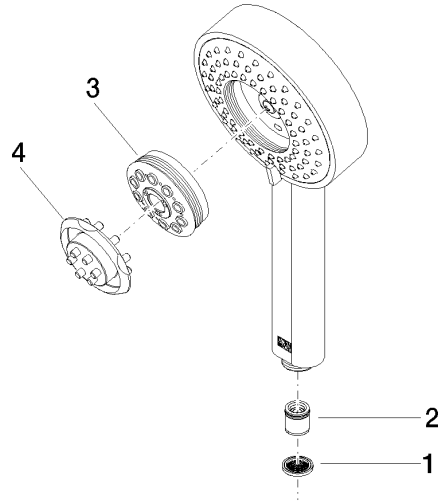

Batería monomando empotrada con conexión integrada de ducha con juego de ducha - Champagne cepillado (Oro 22k)

IMO

ST 050 205 7979

Encaja con: IMO, MEM, CL.1

- Cubierta 80 x 80 mm
 - Flexo metálico 1750mm con bloqueo de giro integrado
 - Barra a pared con soporte deslizante
 - Diámetro de tubo 18 mm
 - Ajustable en cuatro posiciones: COMPACT RAIN, COMPACT SOFT FLOW, COMPACT AQUAPRESSURE FLOW, COMPACT CASCADE, caudal máx. l/min (a 3 bares)
 - Alcachofa de ducha Ø 120mm
- Protección contra reflujo.**

Componentes individuales de este set

Necesita los siguientes componentes para este set

1x 28 012 979-46

1x 36 013 970-46

Batería monomando empotrada con conexión integrada de ducha con juego de ducha - Champagne cepillado (Oro 22k)

ST 050 205 7070
mm [inches]

Diagrama de flujo

Certificado

LGA_29980.

ST 050 205 7979

Piezas para otros acabados pueden encontrarse aquí:
Cromo

Lista de piezas de recambios

Nº	Número de artículo	Denominación	Cantidad de montaje	Plazo de entrega
1	09 23 01 039 90	tamiz	1	2
2	09 23 01 046 90	inhibidor de reflujo	1	2
3	04 12 11 071 00 90	duchas	1	2
4	09 30 09 022 90	llave	1	2

Batería monomando empotrada con conexión integrada de ducha con juego de ducha - Champagne cepillado (Oro 22k)

IMO

ST 050 205 7979

Encaja con: IMO, MEM, CL.1

- Cubierta 80 x 80 mm
- Flexo metálico 1750mm con bloqueo de giro integrado
- Barra a pared con soporte deslizante
- Diámetro de tubo 18 mm