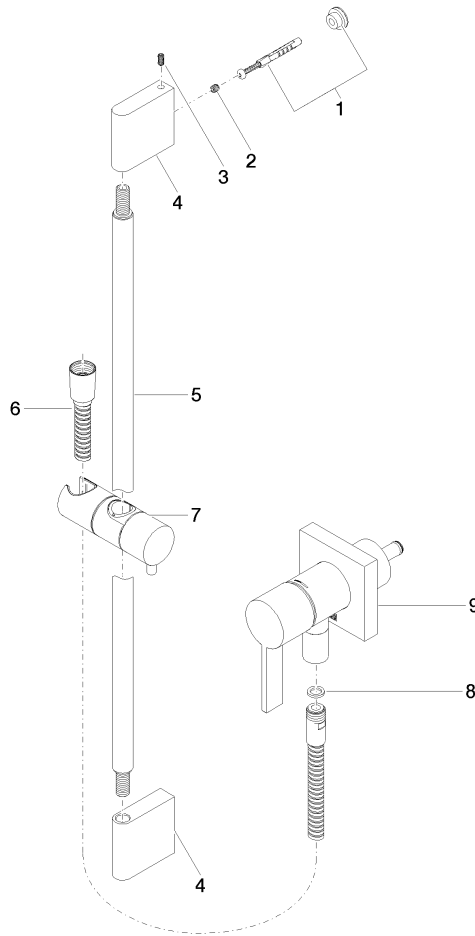

ST 050 205 7070
mm [inches]

Diagrama de flujo

Certificado

LGA_29980.

ST 050 205 7979

Piezas para otros acabados pueden encontrarse aquí:
Cromo

Lista de piezas de recambios

Nº	Número de artículo	Denominación	Cantidad de montaje	Plazo de entrega
1	09 23 01 039 90	tamiz	1	2
2	09 23 01 046 90	inhibidor de reflujo	1	2
3	04 12 11 071 00 90	duchas	1	2
4	09 30 09 022 90	llave	1	2

Batería monomando empotrada con conexión integrada de ducha con juego de ducha - Champagne cepillado (Oro 22k)

IMO

ST 050 205 7979

Encaja con: IMO, MEM, CL.1

- Cubierta 80 x 80 mm
- Flexo metálico 1750mm con bloqueo de giro integrado
- Barra a pared con soporte deslizante
- Diámetro de tubo 18 mm

Ester artículo no incluye ducha de mano!

Protección contra reflujo.

El artículo no se puede extender, asegúrese de observar la profundidad de montaje!

	Champagne cepillado (Oro 22k)	36 013 970-46
	Cromo	36 013 970-00
	Platino cepillado	36 013 970-06
	Platino	36 013 970-08
	Dark Chrome	36 013 970-19
	Latón cepillado (Oro 23k)	36 013 970-28
	Negro mate	36 013 970-33
	Champagne (Oro 22k)	36 013 970-47
	Cromo cepillado	36 013 970-93
	Dark Platinum cepillado	36 013 970-99

ST 050 205 7979
Piezas para otros acabados pueden encontrarse aquí:
Cromo

Lista de piezas de recambios

Nº	Número de artículo	Denominación	Cantidad de montaje	Plazo de entrega
1	05 17 20 726 02 90	juego de fijación	1	2
2	09 31 11 049 90	varilla	2	2
3	04 31 11 113 00 90	varilla	2	2
4	08 17 97 054-46	soporte	2	30
5	90 28 22 597 00-46	soporte	1	30
6	28 322 970-46	Flexo de ducha metálico 1/2" x 3/8" x 1750 mm - Champagne cepillado (Oro 22k)	1	30
7	12 580 970-46	Soporte deslizante - Champagne cepillado (Oro 22k)	1	30
8	90 14 20 026 00 90	sello	1	2
9	36 045 970-46	Batería monomando empotrada con cubierta con conexión integrada de ducha - Champagne cepillado (Oro 22k)	1	30