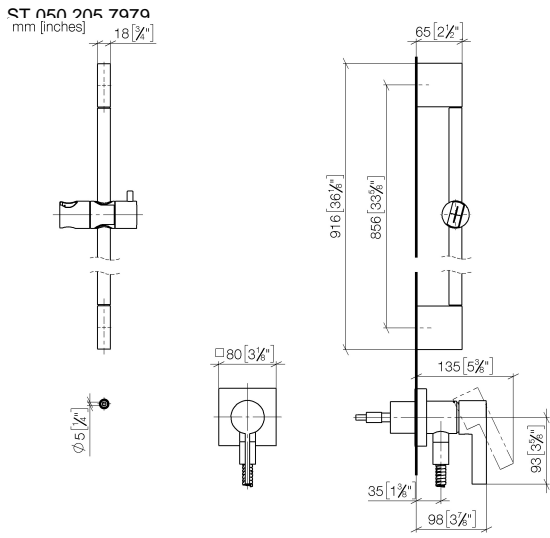

Batería monomando empotrada con conexión integrada de ducha con juego de ducha - Champagne cepillado (Oro 22k)