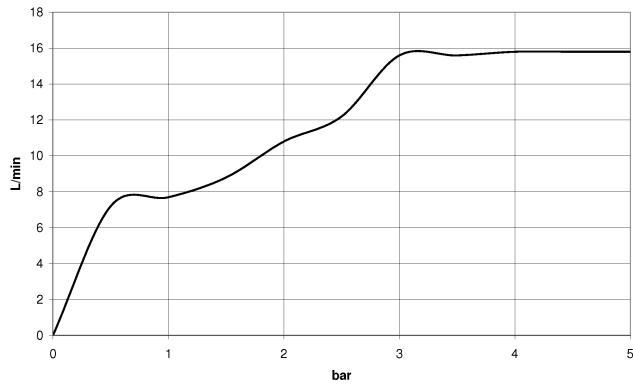

ST 050 205 7070
mm [inches]

Diagrama de flujo

Certificado

LGA_29980.

Batería monomando empotrada con conexión integrada de ducha con juego de ducha - Dark Platinum cepillado

ST 050 205 7979
Piezas para otros acabados pueden encontrarse aquí:
Cromo