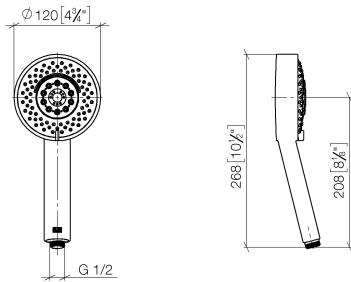

Batería monomando empotrada con conexión integrada de ducha con juego de ducha - Dark Platinum cepillado

IMO

ST 050 205 7979

Encaja con: IMO, MEM, CL.1

- Cubierta 80 x 80 mm
 - Flexo metálico 1750mm con bloqueo de giro integrado
 - Barra a pared con soporte deslizante
 - Diámetro de tubo 18 mm
 - Ajustable en cuatro posiciones: COMPACT RAIN, COMPACT SOFT FLOW, COMPACT AQUAPRESSURE FLOW, COMPACT CASCADE, caudal máx. l/min (a 3 bares)
 - Alcachofa de ducha Ø 120mm
- Protección contra reflujo.**

- Ajustable en cuatro posiciones: COMPACT RAIN, COMPACT SOFT FLOW, COMPACT AQUAPRESSURE FLOW, COMPACT CASCADE, caudal máx. 15 l/min (a 3 bares)
- Con sistema antical
- Alcahofa de ducha Ø 120mm
- Racor 1/2"

ST 050 205 7070
mm [inches]

Diagrama de flujo

Certificado

LGA_29980.

Batería monomando empotrada con conexión integrada de ducha con juego de ducha - Dark Platinum cepillado

ST 050 205 7979
Piezas para otros acabados pueden encontrarse aquí:
Cromo

Batería monomando empotrada con conexión integrada de ducha con juego de ducha - Dark Platinum cepillado

IMO

ST 050 205 7979

Encaja con: IMO, MEM, CL.1

- Cubierta 80 x 80 mm
- Flexo metálico 1750mm con bloqueo de giro integrado
- Barra a pared con soporte deslizante
- Diámetro de tubo 18 mm