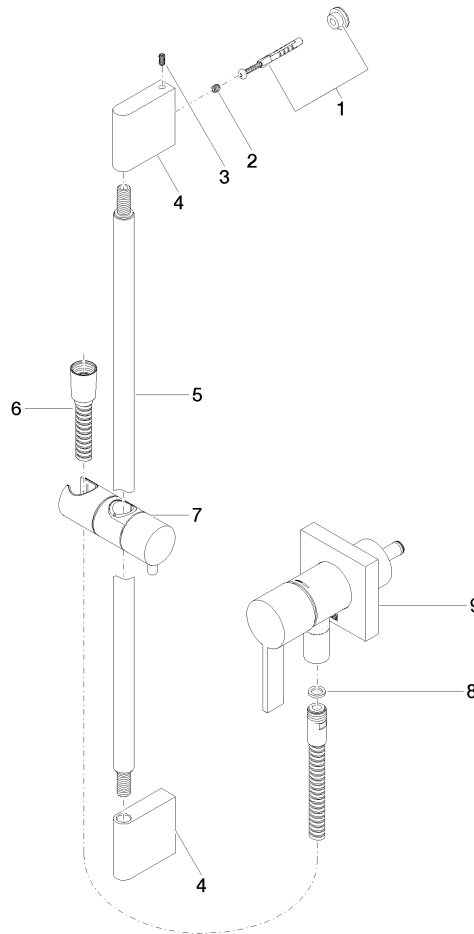

Complementos necesarios

	Ducha de mano FlowReduce - Dark Platinum cepillado	28 018 979-99 0010
--	---	--------------------

Batería monomando empotrada con conexión integrada de ducha con juego de ducha - Dark Platinum cepillado

IMO

Certificado

Belgaqua_21-025- WRAS_2011027. LGA_29569.
27_1.

ST 050 205 7979

Lista de piezas de recambios

Nº	Número de artículo	Denominación	Cantidad de montaje	Plazo de entrega
1	05 17 20 726 02 90	juego de fijación	1	2
2	09 31 11 049 90	varilla	2	2
3	04 31 11 113 00 90	varilla	2	2
4	08 17 97 054-99	soporte	2	30
5	90 28 22 597 00-99	soporte	1	30
6	28 322 970-99	Flexo de ducha metálico 1/2" x 3/8" x 1750 mm - Dark Platinum cepillado	1	2
7	12 580 970-99	Soporte deslizante - Dark Platinum cepillado	1	30
8	90 14 20 026 00 90	sello	1	2
9	36 045 970-99	Batería monomando empotrada con cubierta con conexión integrada de ducha - Dark Platinum cepillado	1	30