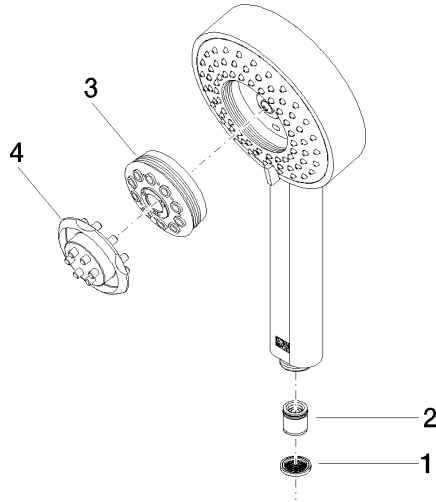

Batería monomando empotrada con conexión integrada de ducha con juego de ducha - Dark Platinum cepillado

IMO

ST 050 205 7979

Encaja con: IMO, MEM, CL.1

- Cubierta 80 x 80 mm
 - Flexo metálico 1750mm con bloqueo de giro integrado
 - Barra a pared con soporte deslizante
 - Diámetro de tubo 18 mm
 - Ajustable en cuatro posiciones: COMPACT RAIN, COMPACT SOFT FLOW, COMPACT AQUAPRESSURE FLOW, COMPACT CASCADE, caudal máx. l/min (a 3 bares)
 - Alcachofa de ducha Ø 120mm
- Protección contra reflujo.**

ST 050 205 7070
mm [inches]

Diagrama de flujo

Certificado

LGA_29980.

Batería monomando empotrada con conexión integrada de ducha con juego de ducha - Dark Platinum cepillado

ST 050 205 7979
Piezas para otros acabados pueden encontrarse aquí:
Cromo

Lista de piezas de recambios

Nº	Número de artículo	Denominación	Cantidad de montaje	Plazo de entrega
1	09 23 01 039 90	tamiz	1	2
2	09 23 01 046 90	inhibidor de reflujo	1	2
3	04 12 11 071 00 90	duchas	1	2
4	09 30 09 022 90	llave	1	2

Batería monomando empotrada con conexión integrada de ducha con juego de ducha - Dark Platinum cepillado

IMO

ST 050 205 7979

Encaja con: IMO, MEM, CL.1

- Cubierta 80 x 80 mm
- Flexo metálico 1750mm con bloqueo de giro integrado
- Barra a pared con soporte deslizante
- Diámetro de tubo 18 mm