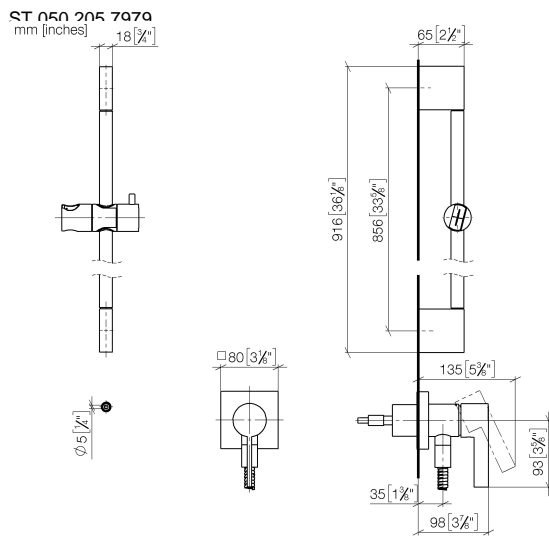

IMO

Certificado

Belgaqua_21-025- WRAS_2011027. LGA_29569.
27_1.

ST 050 205 7979

Lista de piezas de recambios

Nº	Número de artículo	Denominación	Cantidad de montaje	Plazo de entrega
1	05 17 20 726 02 90	juego de fijación	1	2
2	09 31 11 049 90	varilla	2	2
3	04 31 11 113 00 90	varilla	2	2
4	08 17 97 054-99	soporte	2	30
5	90 28 22 597 00-99	soporte	1	30
6	28 322 970-99	Flexo de ducha metálico 1/2" x 3/8" x 1750 mm - Dark Platinum cepillado	1	2
7	12 580 970-99	Soporte deslizante - Dark Platinum cepillado	1	30
8	90 14 20 026 00 90	sello	1	2
9	36 045 970-99	Batería monomando empotrada con cubierta con conexión integrada de ducha - Dark Platinum cepillado	1	30