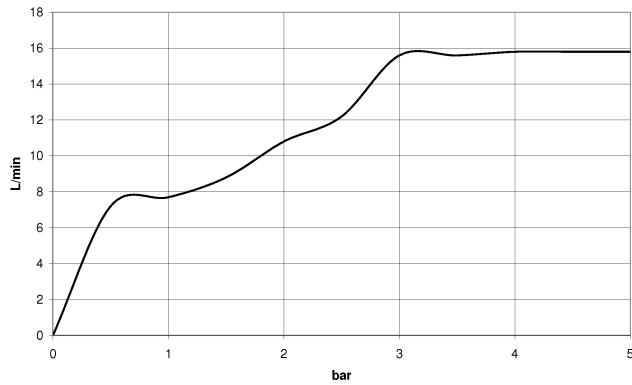

Protección contra reflujo.

Encaja con: IMO, LULU, MADISON, MEM, TARA, CL.1, LISSÉ, VAIA, META, CYO

	Cromo	28 017 979-00
	Cromo	28 017 979-00 0010
	Platino cepillado	28 017 979-06 0010
	Platino cepillado	28 017 979-06
	Platino	28 017 979-08 0010
	Platino	28 017 979-08
	Dark Chrome	28 017 979-19 0010
	Dark Chrome	28 017 979-19
	Oro claro	28 017 979-26 0010
	Oro claro	28 017 979-26
	Oro claro cepillado	28 017 979-27 0010
	Oro claro cepillado	28 017 979-27
	Latón cepillado (Oro 23k)	28 017 979-28
	Latón cepillado (Oro 23k)	28 017 979-28 0010
	Negro mate	28 017 979-33 0010
	Negro mate	28 017 979-33
	Bronce cepillado	28 017 979-42 0010
	Bronce cepillado	28 017 979-42
	Champagne cepillado (Oro 22k)	28 017 979-46 0010
	Champagne cepillado (Oro 22k)	28 017 979-46
	Champagne (Oro 22k)	28 017 979-47
	Champagne (Oro 22k)	28 017 979-47 0010
	Cromo cepillado	28 017 979-93 0010
	Cromo cepillado	28 017 979-93
	Dark Platinum cepillado	28 017 979-99
	Dark Platinum cepillado	28 017 979-99 0010

### Diagrama de flujo