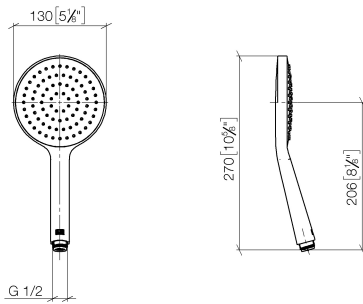

Nº	Número de artículo	Denominación	Cantidad de montaje	Plazo de entrega
1	05 17 20 726 02 90	juego de fijación	1	2
2	09 31 11 049 90	varilla	2	2
3	04 31 11 113 00 90	varilla	2	2
4	08 17 97 054-00	soporte	2	10
5	90 28 22 597 00-00	soporte	1	10
6	28 322 970-00	Flexo de ducha metálico 1/2" x 3/8" x 1750 mm - Cromo	1	2
7	12 580 970-00	Soporte deslizante - Cromo	1	10
9	36 050 970-00	Batería monomando empotrada con conexión integrada de ducha - Cromo	1	10

**Batería monomando empotrada con conexión integrada de ducha con juego de ducha - Cromo**

IMO

ST 050 205 9979

- COMPACT RAIN, caudal máx. 15 l/min (a 3 bares)
- Con sistema antical
- Cabezal rociador Ø 130 mm
- Racor 1/2"

Protección contra reflujo.

Encaja con: IMO, LULU, MADISON, MEM, TARA, CL.1, LISSÉ, VAIA, META, CYO

	Cromo	28 017 979-00
	Cromo	28 017 979-00 0010
	Platino cepillado	28 017 979-06 0010
	Platino cepillado	28 017 979-06
	Platino	28 017 979-08 0010
	Platino	28 017 979-08
	Dark Chrome	28 017 979-19 0010
	Dark Chrome	28 017 979-19
	Oro claro	28 017 979-26 0010
	Oro claro	28 017 979-26
	Oro claro cepillado	28 017 979-27 0010
	Oro claro cepillado	28 017 979-27
	Latón cepillado (Oro 23k)	28 017 979-28
	Latón cepillado (Oro 23k)	28 017 979-28 0010
	Negro mate	28 017 979-33 0010
	Negro mate	28 017 979-33
	Bronce cepillado	28 017 979-42 0010
	Bronce cepillado	28 017 979-42
	Champagne cepillado (Oro 22k)	28 017 979-46 0010
	Champagne cepillado (Oro 22k)	28 017 979-46
	Champagne (Oro 22k)	28 017 979-47
	Champagne (Oro 22k)	28 017 979-47 0010
	Cromo cepillado	28 017 979-93 0010
	Cromo cepillado	28 017 979-93
	Dark Platinum cepillado	28 017 979-99
	Dark Platinum cepillado	28 017 979-99 0010

ST 050 205 0070  
mm [inches]