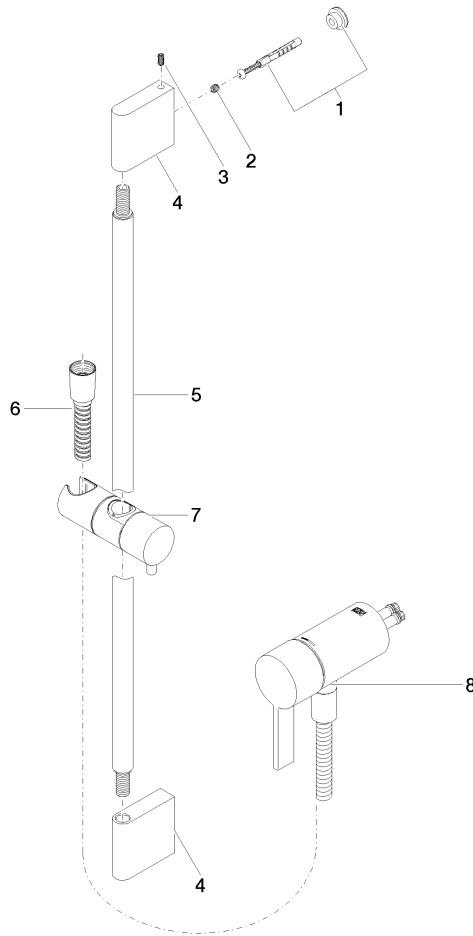

Batería monomando empotrada con conexión integrada de ducha con juego de ducha - Cromo

IMO

ST 050 205 0070  
mm [inches]

Certificado

Belgaqua\_21-025- WRAS\_2011027. LGA\_29928.  
27\_1.

ST 050 205 9979

**Lista de piezas de recambios**

Nº	Número de artículo	Denominación	Cantidad de montaje	Plazo de entrega
1	05 17 20 726 02 90	juego de fijación	1	2
2	09 31 11 049 90	varilla	2	2
3	04 31 11 113 00 90	varilla	2	2
4	08 17 97 054-00	soporte	2	10
5	90 28 22 597 00-00	soporte	1	10
6	28 322 970-00	Flexo de ducha metálico 1/2" x 3/8" x 1750 mm - Cromo	1	2
7	12 580 970-00	Soporte deslizante - Cromo	1	10
9	36 050 970-00	Batería monomando empotrada con conexión integrada de ducha - Cromo	1	10