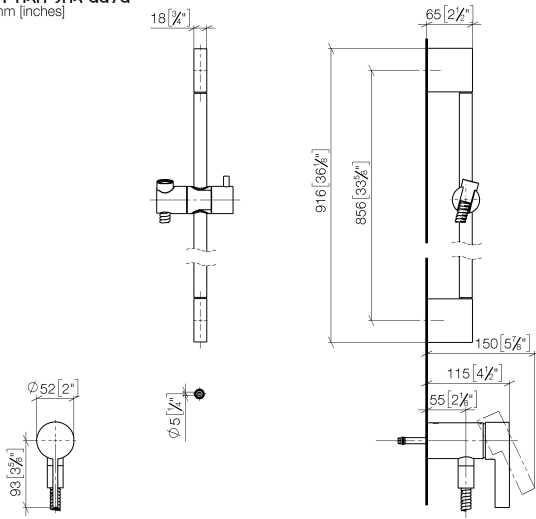

Batería monomando empotrada con conexión integrada de ducha con juego de ducha - Cromo

IMO

ST 050 205 0070  
mm [inches]

Certificado

Belgaqua\_21-025- WRAS\_2011027. LGA\_29928.  
27\_1.

ST 050 205 9979

**Lista de piezas de recambios**

Nº	Número de artículo	Denominación	Cantidad de montaje	Plazo de entrega
1	05 17 20 726 02 90	juego de fijación	1	2
2	09 31 11 049 90	varilla	2	2
3	04 31 11 113 00 90	varilla	2	2
4	08 17 97 054-00	soporte	2	10
5	90 28 22 597 00-00	soporte	1	10
6	28 322 970-00	Flexo de ducha metálico 1/2" x 3/8" x 1750 mm - Cromo	1	2
7	12 580 970-00	Soporte deslizante - Cromo	1	10
9	36 050 970-00	Batería monomando empotrada con conexión integrada de ducha - Cromo	1	10

ST 050 205 0070  
mm [inches]