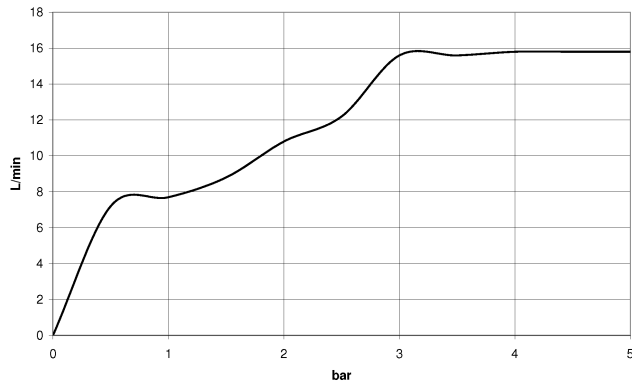

Diagrama de flujo

Certificado

DVGW_DW-
6517DN0129.

LGA_29983.