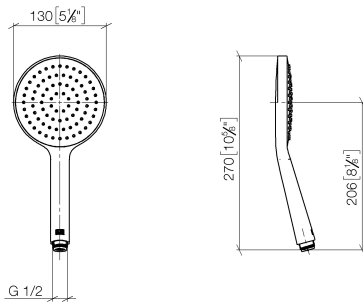

Batería monomando empotrada con conexión integrada de ducha con juego de ducha - Dark Chrome

IMO

ST 050 205 9979

- Flexo metálico 1750mm con bloqueo de giro integrado
 - Barra a pared con soporte deslizante
 - Diámetro de tubo 18 mm
 - Ducha de mano: COMPACT RAIN, caudal máx. 15 l/min (a 3 bares)
 - Cabezal rociador Ø 130 mm
- Protección contra reflujo.**

Protección contra reflujo.

Encaja con: IMO, LULU, MADISON, MEM, TARA, CL.1, LISSÉ, VAIA, META, CYO

	Dark Chrome	28 017 979-19
	Cromo	28 017 979-00 0010
	Cromo	28 017 979-00
	Platino cepillado	28 017 979-06 0010
	Platino cepillado	28 017 979-06
	Platino	28 017 979-08 0010
	Platino	28 017 979-08
	Dark Chrome	28 017 979-19 0010
	Oro claro	28 017 979-26 0010
	Oro claro	28 017 979-26
	Oro claro cepillado	28 017 979-27 0010
	Oro claro cepillado	28 017 979-27
	Latón cepillado (Oro 23k)	28 017 979-28
	Latón cepillado (Oro 23k)	28 017 979-28 0010
	Negro mate	28 017 979-33 0010
	Negro mate	28 017 979-33
	Bronce cepillado	28 017 979-42 0010
	Bronce cepillado	28 017 979-42
	Champagne cepillado (Oro 22k)	28 017 979-46 0010
	Champagne cepillado (Oro 22k)	28 017 979-46
	Champagne (Oro 22k)	28 017 979-47
	Champagne (Oro 22k)	28 017 979-47 0010
	Cromo cepillado	28 017 979-93 0010
	Cromo cepillado	28 017 979-93
	Dark Platinum cepillado	28 017 979-99
	Dark Platinum cepillado	28 017 979-99 0010

ST 050 205 0070
mm [inches]

Diagrama de flujo

Certificado

DVGW_DW-
6517DN0129.

LGA_29983.

Batería monomando empotrada con conexión integrada de ducha con juego de ducha - Dark Chrome

ST 050 205 9979
Piezas para otros acabados pueden encontrarse aquí:
Cromo

- Flexo metálico 1750mm con bloqueo de giro integrado
- Barra a pared con soporte deslizante
- Diámetro de tubo 18 mm

Ester artículo no incluye ducha de mano!

Protección contra reflujo.

Encaja con: IMO, LULU, MADISON, MEM, TARA, CL.1, LISSÉ, VAIA, META, CYO