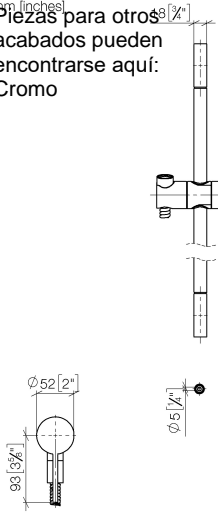

Batería monomando empotrada con conexión integrada de ducha con juego de ducha - Dark Chrome

ST 050 205 0070

Piezas para otros acabados pueden encontrarse aquí:
Cromo