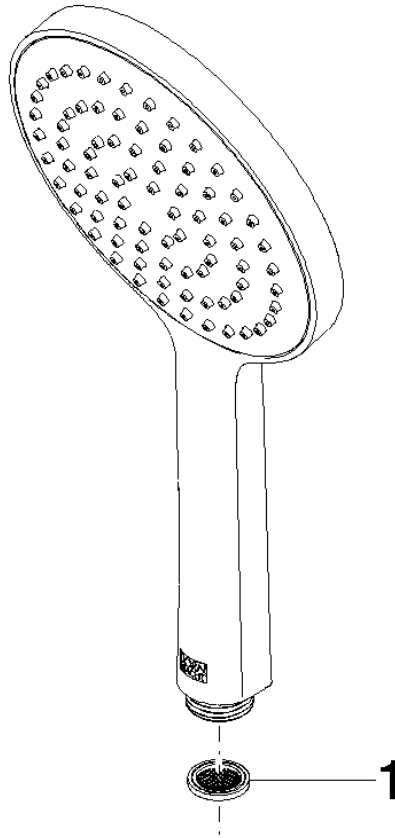

Batería monomando empotrada con conexión integrada de ducha con juego de ducha - Dark Chrome

IMO

ST 050 205 9979

- Flexo metálico 1750mm con bloqueo de giro integrado
 - Barra a pared con soporte deslizante
 - Diámetro de tubo 18 mm
 - Ducha de mano: COMPACT RAIN, caudal máx. 15 l/min (a 3 bares)
 - Cabezal rociador Ø 130 mm
- Protección contra reflujo.**

Protección contra reflujo.

Encaja con: IMO, LULU, MADISON, MEM, TARA, CL.1, LISSÉ, VAIA, META, CYO

	Dark Chrome	28 017 979-19
	Cromo	28 017 979-00 0010
	Cromo	28 017 979-00
	Platino cepillado	28 017 979-06 0010
	Platino cepillado	28 017 979-06
	Platino	28 017 979-08 0010
	Platino	28 017 979-08
	Dark Chrome	28 017 979-19 0010
	Oro claro	28 017 979-26 0010
	Oro claro	28 017 979-26
	Oro claro cepillado	28 017 979-27 0010
	Oro claro cepillado	28 017 979-27
	Latón cepillado (Oro 23k)	28 017 979-28
	Latón cepillado (Oro 23k)	28 017 979-28 0010
	Negro mate	28 017 979-33 0010
	Negro mate	28 017 979-33
	Bronce cepillado	28 017 979-42 0010
	Bronce cepillado	28 017 979-42
	Champagne cepillado (Oro 22k)	28 017 979-46 0010
	Champagne cepillado (Oro 22k)	28 017 979-46
	Champagne (Oro 22k)	28 017 979-47
	Champagne (Oro 22k)	28 017 979-47 0010
	Cromo cepillado	28 017 979-93 0010
	Cromo cepillado	28 017 979-93
	Dark Platinum cepillado	28 017 979-99
	Dark Platinum cepillado	28 017 979-99 0010

ST 050 205 0070
mm [inches]

Diagrama de flujo

Certificado

DVGW_DW-
6517DN0129.

LGA_29983.

Batería monomando empotrada con conexión integrada de ducha con juego de ducha - Dark Chrome

ST 050 205 9979
Piezas para otros acabados pueden encontrarse aquí:
Cromo

- Flexo metálico 1750mm con bloqueo de giro integrado
- Barra a pared con soporte deslizante
- Diámetro de tubo 18 mm

Ester artículo no incluye ducha de mano!

Protección contra reflujo.

Encaja con: IMO, LULU, MADISON, MEM, TARA, CL.1, LISSÉ, VAIA, META, CYO