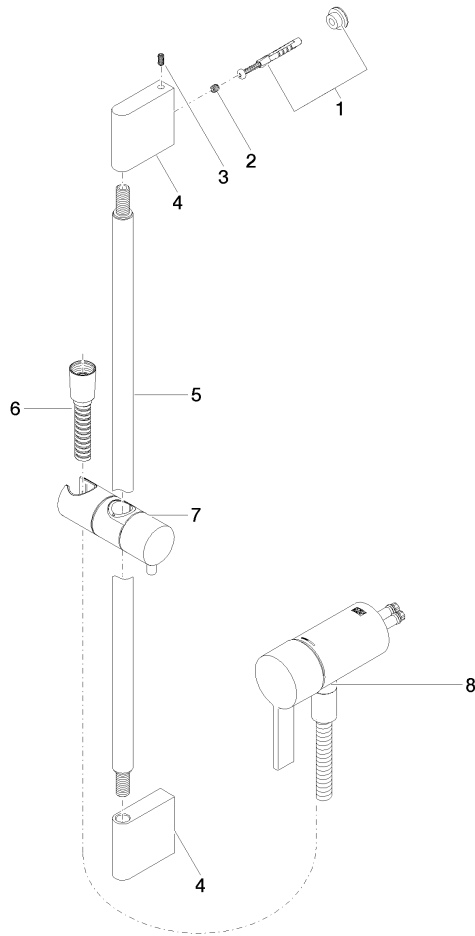

Batería monomando empotrada con conexión integrada de ducha con juego de ducha - Dark Chrome

ST 050 205 0070

Piezas para otros acabados pueden encontrarse aquí:
Cromo