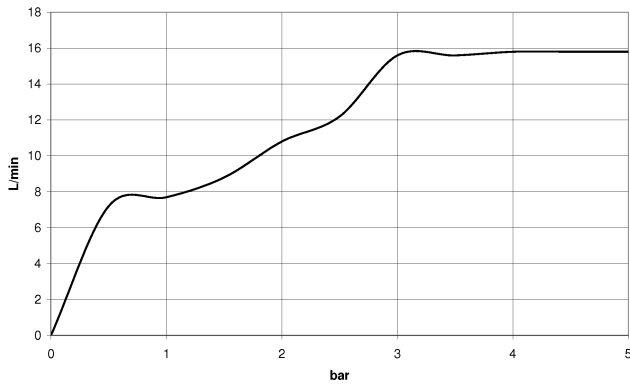

ST 050 206 0070
mm [inches]

Diagrama de flujo

Certificado

LGA_29984.

DVGW_DW-
6517DN0129.

WRAS_2210003.

ST 050 206 0979
Piezas para otros
acabados pueden
encontrarse aquí:
Cromo

Lista de piezas de recambios