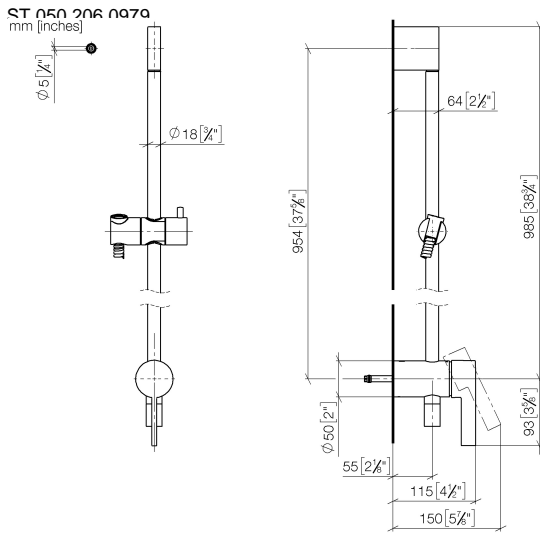

Batería monomando empotrada con conexión integrada de ducha con juego de ducha - Dark Chrome

IMO