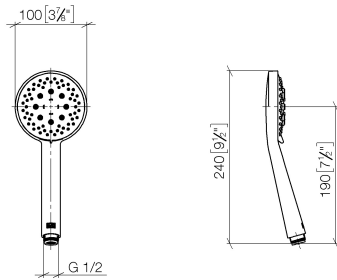

Batería monomando empotrada con conexión integrada de ducha con juego de ducha - Dark Chrome

IMO

ST 050 206 0979

- Flexo metálico 1750mm con bloqueo de giro integrado
 - Barra a pared con soporte deslizante
 - Diámetro de tubo 18 mm
 - Ducha de mano: Ajustable en tres o bien cinco posiciones: COMPACT RAIN, COMPACT SOFT FLOW, COMPACT AQUAPRESSURE FLOW, caudal máx. 15 l/min (a 3 bares)
 - Alcachofa de ducha Ø 100mm
- Protección contra reflujo.**

ST 050 206 0070
mm [inches]

Diagrama de flujo

Certificado

LGA_29984.

DVGW_DW-
6517DN0129.

WRAS_2210003.

ST 050 206 0979
Piezas para otros
acabados pueden
encontrarse aquí:
Cromo

Lista de piezas de recambios

Nº	Número de artículo	Denominación	Cantidad de montaje	Plazo de entrega
1	09 23 01 039 90	tamiz	1	2

Batería monomando empotrada con conexión integrada de ducha con juego de ducha - Dark Chrome

IMO

ST 050 206 0979

- Flexo metálico 1750mm con bloqueo de giro integrado
- Barra a pared con soporte deslizante
- Diámetro de tubo 18 mm

Ester artículo no incluye ducha de mano!

Protección contra reflujo.

Encaja con: IMO, LULU, MADISON, MEM, TARA, CL.1, LISSÉ, VAIA, META, CYO