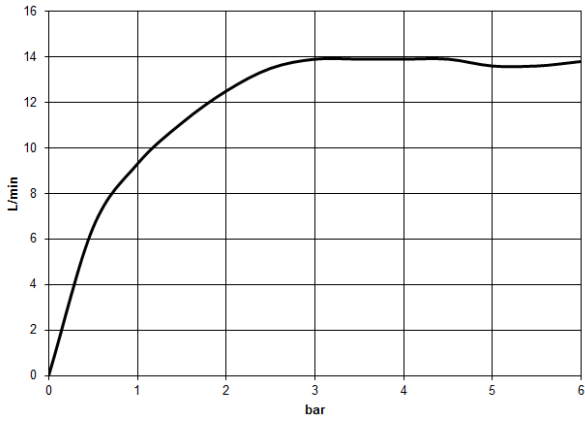

# MADISON Showerpipe con batería de ducha - Dark Platinum cepillado

MADISON

ST 050 301 6360

ST 050 301 6360

mm [inches]

**Diagrama de flujo**

**Certificado**

Belgaqua\_21-023- WRAS\_2204012.  
27\_8.