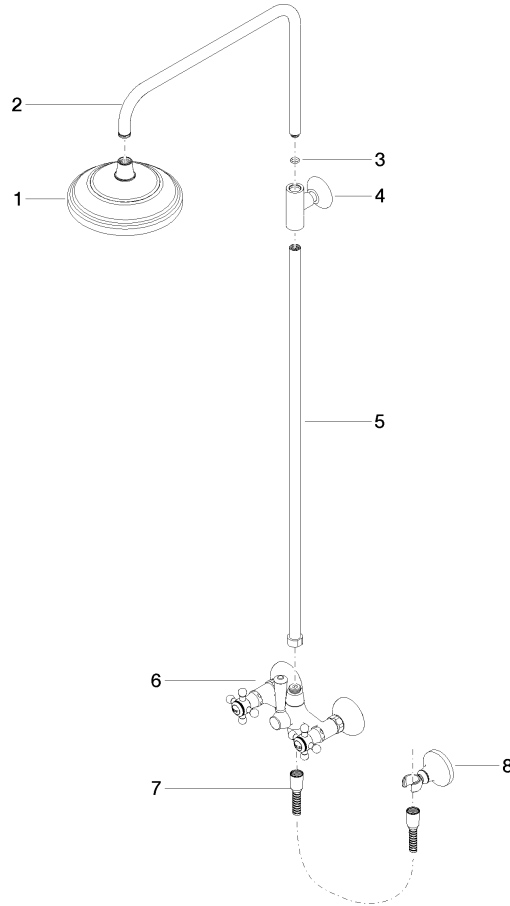

# MADISON Showerpipe con batería de ducha - Dark Platinum cepillado

MADISON

ST 050 301 6360

ST 050 301 6360

mm [inches]

**Diagrama de flujo**

**Certificado**

Belgaqua\_21-023- WRAS\_2204012.  
27\_8.

ST 050 301 6360

Piezas para otros acabados pueden encontrarse aquí:  
Cromo

**Lista de piezas de recambios**

N°	Número de artículo	Denominación	Cantidad de montaje	Plazo de entrega
1	04 12 05 038 01-99	duchas	1	30
2	04 28 22 101 20-99	caño	1	30
3	90 14 10 011 00 90	sello	1	2
4	90 17 11 033 00-99	soporte	1	30
5	90 28 22 096 00-99	tubo	1	30
6	04 17 10 001 00-99	grifería	1	30
7	28 104 970-99	Flexo de ducha metálico 1/2" x 1/2" x 1250 mm - Dark Platinum cepillado	1	2
8	28 050 410-99	soporte	1	60