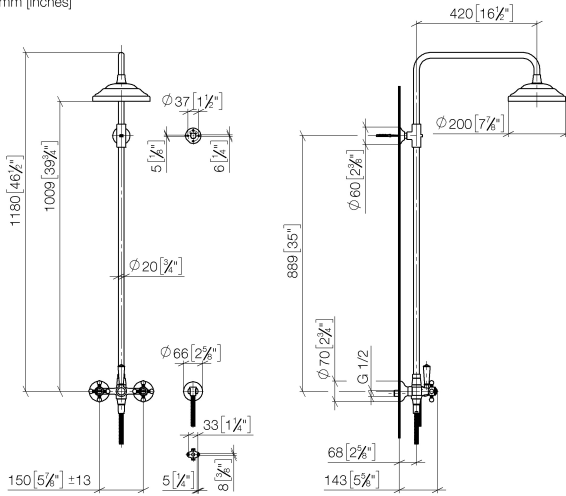

ST 050 301 6360

- Saliente ducha de pie 420 mm
- Ducha de cabeza: Chorro de lluvia
- Ø Ducha de lluvia 200 mm
- Caudal ducha de lluvia máx. 14 l/min
- Función de: 8 l/min
- Inversor giratorio Ducha de pie/ Ducha de mano
- Altura de la grifería hasta el extremo superior del codo 1180mm
- Altura de la grifería hasta el ducha de lluvia (extremo inferior): 1009mm
- Roseta para soporte de ducha Ø 66mm
- Roseta para fijación a pared ø 70mm
- Roseta para batería de ducha ø 60mm
- Calibración 150 mm ± 13 mm
- Flexo metálico 1250mm con bloqueo de giro integrado
- Racor 1/2"
- Diámetro de tubo 20 mm
- Este producto puede ayudar a un edificio a cumplir con los requisitos de los sistemas de certificación ecológica de edificios: LEED®, BREEAM®, DGNB

**Complementos necesarios**

**MADISON Ducha de mano metálica con mango de porcelana FlowReduce - Dark Platinum cepillado** 28 002 970-99 0010

# MADISON Showerpipe con batería de ducha - Dark Platinum cepillado

MADISON

ST 050 301 6360

ST 050 301 6360

mm [inches]

**Diagrama de flujo**

**Certificado**

Belgaqua\_21-023- WRAS\_2204012.  
27\_8.

ST 050 301 6360

Piezas para otros acabados pueden encontrarse aquí:  
Cromo

**Lista de piezas de recambios**

N°	Número de artículo	Denominación	Cantidad de montaje	Plazo de entrega
1	04 12 05 038 01-99	duchas	1	30
2	04 28 22 101 20-99	caño	1	30
3	90 14 10 011 00 90	sello	1	2
4	90 17 11 033 00-99	soporte	1	30
5	90 28 22 096 00-99	tubo	1	30
6	04 17 10 001 00-99	grifería	1	30
7	28 104 970-99	Flexo de ducha metálico 1/2" x 1/2" x 1250 mm - Dark Platinum cepillado	1	2
8	28 050 410-99	soporte	1	60