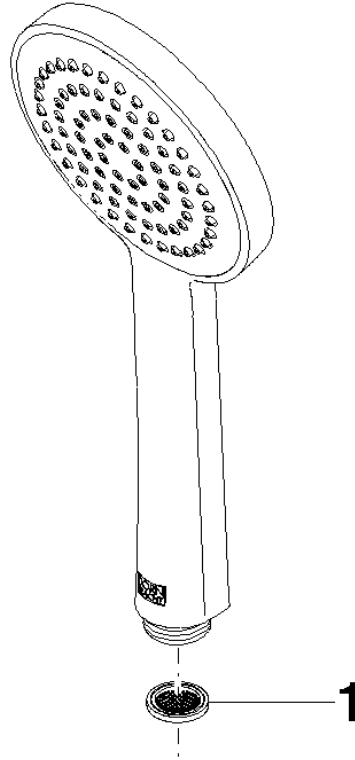

Componentes individuales de este set

Necesita los siguientes componentes para este set

TARA Showerpipe con termostato de ducha 220 mm - Cromo

TARA

ST 050 304 8892

ST 050 304 8892

- COMPACT RAIN, caudal máx. 15 l/min (a 3 bares)
- Con sistema antical
- Alcachofa de ducha Ø 100mm
- Racor 1/2"

TARA Showerpipe con termostato de ducha 220 mm - Cromo

TARA

ST 050 304 8892

ST 050 304 8892

mm [inches]

Diagrama de flujo

Certificado

DVGW_DW-
6517DN0129.

WRAS_2009011.

LGA_29981.

Lista de piezas de recambios

N°	Número de artículo	Denominación	Cantidad de montaje	Plazo de entrega
1	09 23 01 039 90	tamiz	1	2

ST 050 304 8892

Encaja con: TARA, VAIA, META

- Saliente ducha de pie 452 mm
- Ducha de cabeza: Chorro de lluvia
- Ø Ducha de lluvia 220 mm
- Ducha efecto lluvia con sistema antical
- Caudal ducha de lluvia máx. 7 l/min
- Inversor giratorio con llave de paso
- Rosetas corredizas Ø 70 mm
- Altura de la grifería hasta el ducha de lluvia (extremo inferior): 963mm
- Altura de la grifería hasta el extremo superior del codo 1267mm
- Calibración 150 mm ± 13 mm
- Flexo metálico 1750mm con bloqueo de giro integrado
- Racor 1/2"
- Barra a pared con soporte deslizante
- Diámetro de tubo 23,5 mm
- Con función de marcha en vacío
- Este producto puede ayudar a un edificio a cumplir con los requisitos de los sistemas de certificación ecológica de edificios: LEED®, BREEAM®, DGNB