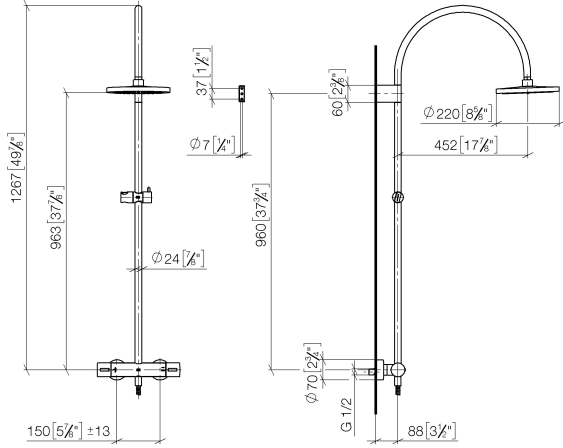

TARA Showerpipe con termostato de ducha 220 mm - Cromo

TARA

ST 050 304 8892

ST 050 304 8892

mm [inches]

Diagrama de flujo

Certificado

DVGW_DW-
6517DN0129.

Complementos necesarios

	Ducha de mano - Cromo	28 018 979-00
--	------------------------------	---------------

TARA Showerpipe con termostato de ducha 220 mm - Cromo

TARA

ST 050 304 8892

ST 050 304 8892

mm [inches]
M 1:10

Diagrama de flujo

Certificado

Belgaqua_21-032- WRAS_2204013. LGA_38737.
27_5.

ST 050 304 8892

Lista de piezas de recambios

N°	Número de artículo	Denominación	Cantidad de montaje	Plazo de entrega
1	90 12 05 092 20-00	duchas	1	10
2	04 28 22 346 00-00	tubo	1	10
3	09 14 10 008 90	sello	1	2
4	90 17 11 150 00-00	soporte	1	10
5	28 322 970-00	Flexo de ducha metálico 1/2" x 3/8" x 1750 mm - Cromo	1	2
6	12 570 970-00	Soporte deslizante - Cromo	1	10
7	90 28 22 349 00-00	tubo	1	10
8	04 17 01 250 00-00	racor	1	10
9	90 17 33 015 00-00	manilla	2	10
10	90 14 20 026 00 90	sello	1	2