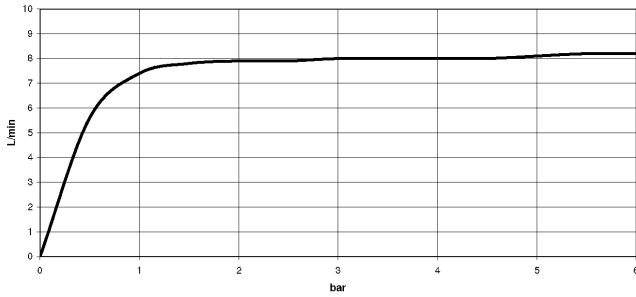

Diagrama de flujo

Certificado

Belgaqua_21-032- WRAS_2204013. LGA_38737.
27_5.