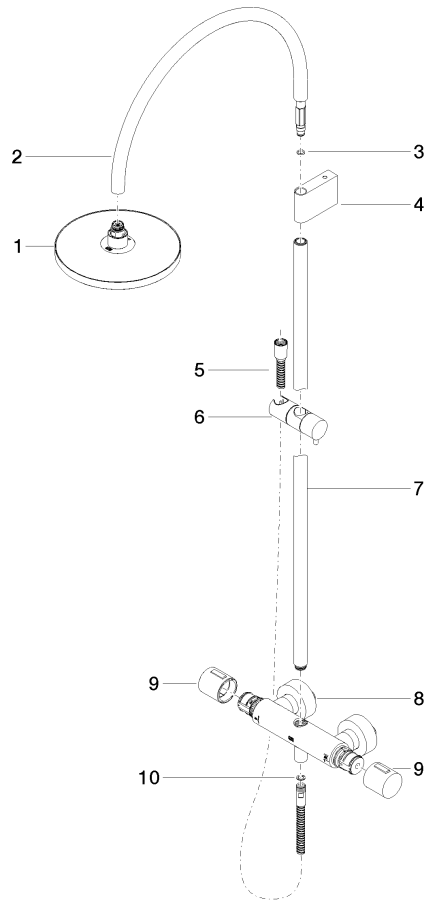

TARA Showerpipe con termostato de ducha 220 mm - Cromo

TARA

ST 050 304 8892

ST 050 304 8892

mm [inches]

Diagrama de flujo

Certificado

DVGW_DW-
6517DN0129.

Complementos necesarios

	Ducha de mano - Cromo	28 016 979-00
--	------------------------------	---------------

Complementos necesarios

	Ducha de mano FlowReduce - Cromo	28 012 979-00 0010
--	---	-----------------------

Complementos necesarios

	Ducha de mano - Cromo	28 018 979-00
--	------------------------------	---------------

TARA Showerpipe con termostato de ducha 220 mm - Cromo

TARA

ST 050 304 8892

ST 050 304 8892

mm [inches]
M 1:10

Diagrama de flujo

Certificado

Belgaqua_21-032- WRAS_2204013. LGA_38737.
27_5.

ST 050 304 8892

Lista de piezas de recambios

N°	Número de artículo	Denominación	Cantidad de montaje	Plazo de entrega
1	90 12 05 092 20-00	duchas	1	10
2	04 28 22 346 00-00	tubo	1	10
3	09 14 10 008 90	sello	1	2
4	90 17 11 150 00-00	soporte	1	10
5	28 322 970-00	Flexo de ducha metálico 1/2" x 3/8" x 1750 mm - Cromo	1	2
6	12 570 970-00	Soporte deslizante - Cromo	1	10
7	90 28 22 349 00-00	tubo	1	10
8	04 17 01 250 00-00	racor	1	10
9	90 17 33 015 00-00	manilla	2	10
10	90 14 20 026 00 90	sello	1	2