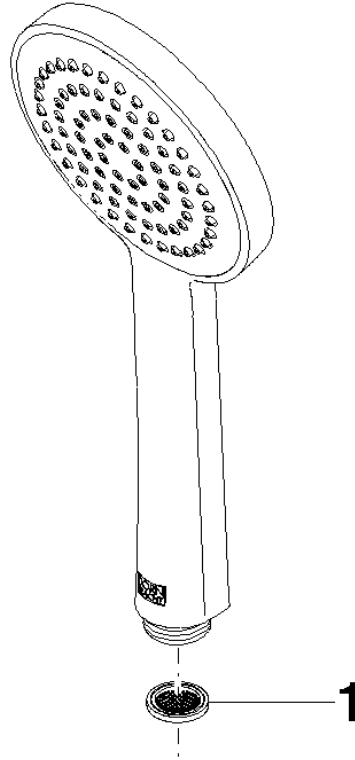

	Cromo	28 015 979-00
	Cromo	28 015 979-00 0010
	Platino cepillado	28 015 979-06
	Platino cepillado	28 015 979-06 0010
	Platino	28 015 979-08
	Platino	28 015 979-08 0010
	Dark Chrome	28 015 979-19
	Dark Chrome	28 015 979-19 0010
	Oro claro	28 015 979-26
	Oro claro	28 015 979-26 0010
	Oro claro cepillado	28 015 979-27 0010
	Oro claro cepillado	28 015 979-27
	Latón cepillado (Oro 23k)	28 015 979-28
	Latón cepillado (Oro 23k)	28 015 979-28 0010
	Negro mate	28 015 979-33
	Negro mate	28 015 979-33 0010
	Bronce cepillado	28 015 979-42
	Bronce cepillado	28 015 979-42 0010
	Champagne cepillado (Oro 22k)	28 015 979-46
	Champagne cepillado (Oro 22k)	28 015 979-46 0010
	Champagne (Oro 22k)	28 015 979-47
	Champagne (Oro 22k)	28 015 979-47 0010
	Cromo cepillado	28 015 979-93
	Cromo cepillado	28 015 979-93 0010
	Dark Platinum cepillado	28 015 979-99
	Dark Platinum cepillado	28 015 979-99 0010

TARA Batería de ducha con termostato de ducha 300 mm - Cromo

TARA

ST 050 308 6892

ST 050 308 6892

mm [inches]

Diagrama de flujo

Certificado

DVGW_DW-
6517DN0129.

WRAS_2009011.

LGA_29981.

Lista de piezas de recambios

N°	Número de artículo	Denominación	Cantidad de montaje	Plazo de entrega
1	09 23 01 039 90	tamiz	1	2

ST 050 308 6892

- Saliente ducha de pie 452 mm
- Ducha de cabeza: Chorro de lluvia
- Ø Ducha de lluvia 300 mm
- Ducha efecto lluvia con sistema antical
- Caudal ducha de lluvia máx. 14 l/min
- Función de: 10 l/min
- Inversor giratorio con llave de paso
- Rosetas corredizas Ø 70 mm
- Altura de la grifería hasta el ducha de lluvia (extremo inferior): 964mm
- Altura de la grifería hasta el extremo superior del codo 1267mm
- Calibración 150 mm ± 13 mm
- Flexo metálico 1750mm con bloqueo de giro integrado
- Racor 1/2"
- Barra a pared con soporte deslizante
- Diámetro de tubo 23,5 mm