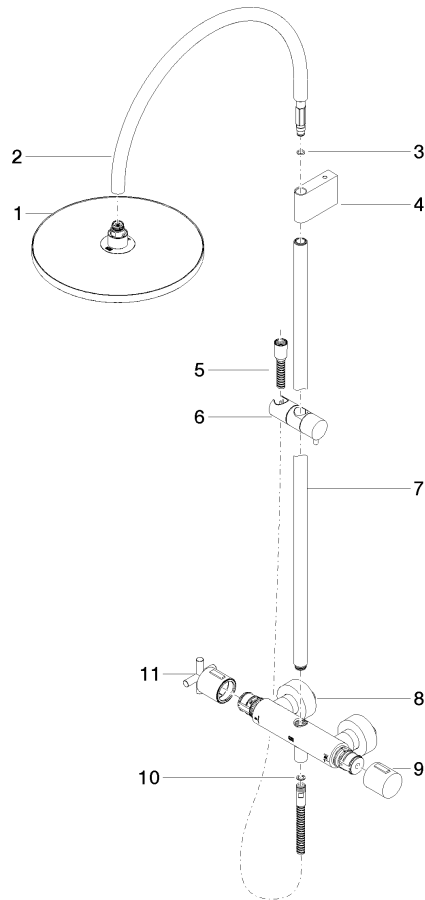

TARA Batería de ducha con termostato de ducha 300 mm - Cromo

TARA

ST 050 308 6892

ST 050 308 6892

mm [inches]

Diagrama de flujo

Certificado

DVGW_DW-
6517DN0129.

WRAS_2009011.

LGA_29981.

Lista de piezas de recambios

N°	Número de artículo	Denominación	Cantidad de montaje	Plazo de entrega
1	09 23 01 039 90	tamiz	1	2

ST 050 308 6892

- Saliente ducha de pie 452 mm
- Ducha de cabeza: Chorro de lluvia
- Ø Ducha de lluvia 300 mm
- Ducha efecto lluvia con sistema antical
- Caudal ducha de lluvia máx. 14 l/min
- Función de: 10 l/min
- Inversor giratorio con llave de paso
- Rosetas corredizas Ø 70 mm
- Altura de la grifería hasta el ducha de lluvia (extremo inferior): 964mm
- Altura de la grifería hasta el extremo superior del codo 1267mm
- Calibración 150 mm ± 13 mm
- Flexo metálico 1750mm con bloqueo de giro integrado
- Racor 1/2"
- Barra a pared con soporte deslizante
- Diámetro de tubo 23,5 mm

Ester artículo no incluye ducha de mano!

Protección contra reflujo.

	Cromo	34 460 892-00
	Platino cepillado	34 460 892-06
	Platino	34 460 892-08
	Dark Chrome	34 460 892-19
	Latón cepillado (Oro 23k)	34 460 892-28
	Negro mate	34 460 892-33
	Champagne cepillado (Oro 22k)	34 460 892-46
	Champagne (Oro 22k)	34 460 892-47
	Cromo cepillado	34 460 892-93
	Dark Platinum cepillado	34 460 892-99

TARA Batería de ducha con termostato de ducha 300 mm - Cromo

TARA

ST 050 308 6892

ST 050 308 6892

Lista de piezas de recambios

N°	Número de artículo	Denominación	Cantidad de montaje	Plazo de entrega
1	04 12 05 091 00-00	duchas	1	10
2	04 28 22 346 00-00	tubo	1	10
3	09 14 10 008 90	sello	1	2
4	90 17 11 150 00-00	soporte	1	10
5	28 322 970-00	Flexo de ducha metálico 1/2" x 3/8" x 1750 mm - Cromo	1	2
6	12 570 970-00	Soporte deslizante - Cromo	1	10
7	90 28 22 349 00-00	tubo	1	10
8	04 17 01 250 00-00	racor	1	10
9	90 17 33 015 00-00	manilla	1	10
10	90 14 20 026 00 90	sello	1	2
11	90 17 33 021 00-00	manilla	1	10