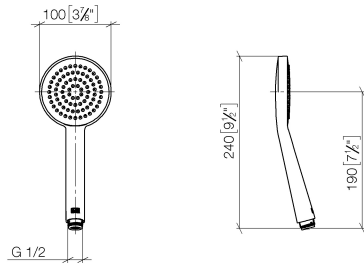

ST 050 308 6892

- Saliente ducha de pie 452 mm
- Ducha de lluvia: PURE RAIN, caudal máx. 14 l/min (a 3 bares)
- Función de: 10 l/min
- Ø Ducha de lluvia 300 mm
- Ducha efecto lluvia con sistema antical
- Ducha de mano: COMPACT RAIN, caudal máx. 15 l/min (a 3 bares)
- Inversor giratorio con llave de paso
- Rosetas corredizas Ø 70 mm
- Altura de la grifería hasta el ducha de lluvia (extremo inferior): 964mm
- Altura de la grifería hasta el extremo superior del codo 1267mm
- Calibración 150 mm ± 13 mm
- Flexo metálico 1750mm con bloqueo de giro integrado
- Racor 1/2"
- Barra a pared con soporte deslizante
- Diámetro de tubo 23,5 mm

TARA Batería de ducha con termostato de ducha 300 mm - Cromo

TARA

ST 050 308 6892

ST 050 308 6892

mm [inches]

Diagrama de flujo

Certificado

DVGW_DW-
6517DN0129.

WRAS_2009011.

LGA_29981.

Lista de piezas de recambios

N°	Número de artículo	Denominación	Cantidad de montaje	Plazo de entrega
1	09 23 01 039 90	tamiz	1	2

ST 050 308 6892

- Saliente ducha de pie 452 mm
- Ducha de cabeza: Chorro de lluvia
- Ø Ducha de lluvia 300 mm
- Ducha efecto lluvia con sistema antical
- Caudal ducha de lluvia máx. 14 l/min
- Función de: 10 l/min
- Inversor giratorio con llave de paso
- Rosetas corredizas Ø 70 mm
- Altura de la grifería hasta el ducha de lluvia (extremo inferior): 964mm
- Altura de la grifería hasta el extremo superior del codo 1267mm
- Calibración 150 mm ± 13 mm
- Flexo metálico 1750mm con bloqueo de giro integrado
- Racor 1/2"
- Barra a pared con soporte deslizante
- Diámetro de tubo 23,5 mm