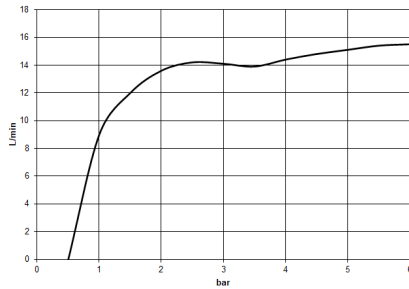

TARA Batería de ducha con termostato de ducha 300 mm - Cromo

TARA

ST 050 308 6892

ST 050 308 6892

mm [inches]

Diagrama de flujo

Certificado

DVGW_DW-
6517DN0129.