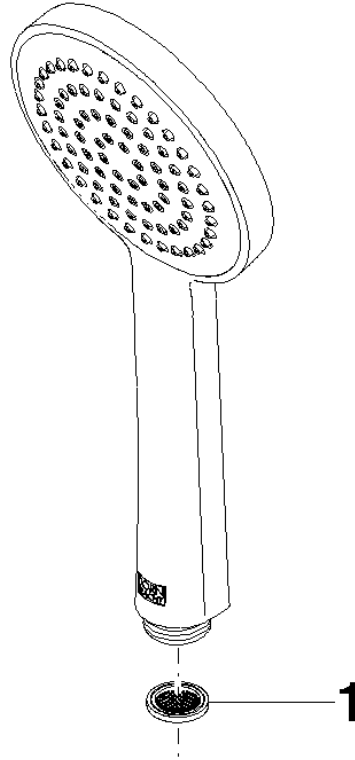

ST 050 308 7892

mm [inches]

Diagrama de flujo

Certificado

DVGW_DW-
6517DN0129.

WRAS_2009011.

LGA_29981.

Lista de piezas de recambios

N°	Número de artículo	Denominación	Cantidad de montaje	Plazo de entrega
1	09 23 01 039 90	tamiz	1	2

ST 050 308 7892

Encaja con: TARA, VAIA, META

- Saliente ducha de pie 452 mm
- Ducha de cabeza: Chorro de lluvia
- Ø Ducha de lluvia 300 mm
- Ducha efecto lluvia con sistema antical
- Caudal ducha de lluvia máx. 14 l/min
- Inversor giratorio con llave de paso
- Rosetas corredizas Ø 70 mm
- Altura de la grifería hasta el ducha de lluvia (extremo inferior): 963mm
- Altura de la grifería hasta el extremo superior del codo 1267mm
- Calibración 150 mm ± 13 mm
- Flexo metálico 1750mm con bloqueo de giro integrado
- Racor 1/2"
- Barra a pared con soporte deslizable
- Diámetro de tubo 23,5 mm
- Con función de marcha en vacío

ST 050 308 7892

Lista de piezas de recambios

N°	Número de artículo	Denominación	Cantidad de montaje	Plazo de entrega
1	04 12 05 091 00-00	duchas	1	10
2	04 28 22 346 00-00	tubo	1	10
3	09 14 10 008 90	sello	1	2
4	90 17 11 150 00-00	soporte	1	10
5	28 322 970-00	Flexo de ducha metálico 1/2" x 3/8" x 1750 mm - Cromo	1	2
6	12 570 970-00	Soporte deslizante - Cromo	1	10
7	90 28 22 349 00-00	tubo	1	10
8	04 17 01 250 00-00	racor	1	10
9	90 17 33 015 00-00	manilla	1	10
10	90 14 20 026 00 90	sello	1	2