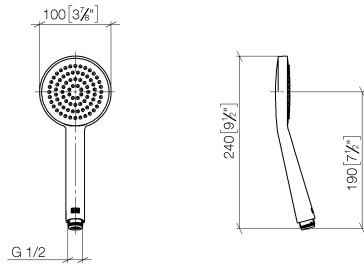

ST 050 308 7892

Encaja con: TARA, VAIA, META

- Saliente ducha de pie 452 mm
- Ducha de lluvia: PURE RAIN, caudal máx. 14 l/min (a 3 bares)
- Ø Ducha de lluvia 300 mm
- Ducha efecto lluvia con sistema antical
- Ducha de mano: COMPACT RAIN, caudal máx. 15 l/min (a 3 bares)
- Alcachofa de ducha Ø 100mm
- Inversor giratorio con llave de paso
- Rosetas corredizas Ø 70 mm
- Altura de la grifería hasta el ducha de lluvia (extremo inferior): 963mm
- Altura de la grifería hasta el extremo superior del codo 1267mm
- Calibración 150 mm ± 13 mm
- Flexo metálico 1750mm con bloqueo de giro integrado
- Racor 1/2"
- Barra a pared con soporte deslizante
- Diámetro de tubo 23,5 mm

ST 050 308 7892

mm [inches]

Diagrama de flujo

Certificado

DVGW_DW-
6517DN0129.

WRAS_2009011.

LGA_29981.

Lista de piezas de recambios

N°	Número de artículo	Denominación	Cantidad de montaje	Plazo de entrega
1	09 23 01 039 90	tamiz	1	2

ST 050 308 7892

Encaja con: TARA, VAIA, META

- Saliente ducha de pie 452 mm
- Ducha de cabeza: Chorro de lluvia
- Ø Ducha de lluvia 300 mm
- Ducha efecto lluvia con sistema antical
- Caudal ducha de lluvia máx. 14 l/min
- Inversor giratorio con llave de paso
- Rosetas corredizas Ø 70 mm
- Altura de la grifería hasta el ducha de lluvia (extremo inferior): 963mm
- Altura de la grifería hasta el extremo superior del codo 1267mm
- Calibración 150 mm ± 13 mm
- Flexo metálico 1750mm con bloqueo de giro integrado
- Racor 1/2"
- Barra a pared con soporte deslizable
- Diámetro de tubo 23,5 mm
- Con función de marcha en vacío

Showerpipe con termostato de ducha - Cromo

TARA

ST 050 308 7892

ST 050 308 7892

mm [inches]
M 1:10

Diagrama de flujo

Certificado

Belgaqua_24-006- LGA_38736.
27_8.