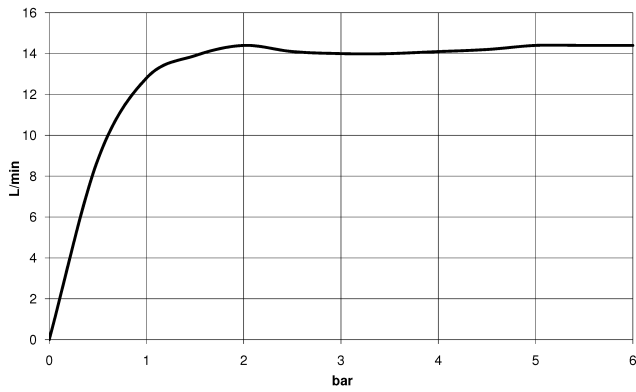

Showerpipe con termostato de ducha - Cromo

TARA

ST 050 308 7892

ST 050 308 7892

mm [inches]
M 1:10

Diagrama de flujo

Certificado

Belgaqua_24-006- LGA_38736.
27_8.