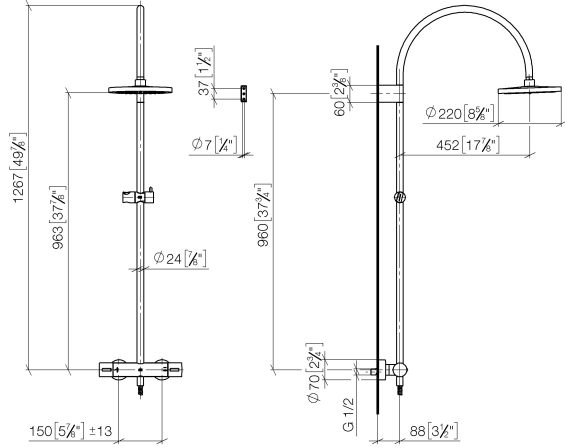

N°	Número de artículo	Denominación	Cantidad de montaje	Plazo de entrega
1	09 23 01 039 90	tamiz	1	2

ST 050 308 7892

Encaja con: TARA, VAIA, META

- Saliente ducha de pie 452 mm
- Ducha de cabeza: Chorro de lluvia
- Ø Ducha de lluvia 300 mm
- Ducha efecto lluvia con sistema antical
- Caudal ducha de lluvia máx. 14 l/min
- Inversor giratorio con llave de paso
- Rosetas corredizas Ø 70 mm
- Altura de la grifería hasta el ducha de lluvia (extremo inferior): 963mm
- Altura de la grifería hasta el extremo superior del codo 1267mm
- Calibración 150 mm ± 13 mm
- Flexo metálico 1750mm con bloqueo de giro integrado
- Racor 1/2"
- Barra a pared con soporte deslizable
- Diámetro de tubo 23,5 mm
- Con función de marcha en vacío

Showerpipe con termostato de ducha - Cromo

TARA

ST 050 308 7892

ST 050 308 7892

mm [inches]
M 1:10

Diagrama de flujo

Certificado

Belgaqua_24-006- LGA_38736.
27_8.

ST 050 308 7892

Lista de piezas de recambios

N°	Número de artículo	Denominación	Cantidad de montaje	Plazo de entrega
1	04 12 05 091 00-00	duchas	1	10
2	04 28 22 346 00-00	tubo	1	10
3	09 14 10 008 90	sello	1	2
4	90 17 11 150 00-00	soporte	1	10
5	28 322 970-00	Flexo de ducha metálico 1/2" x 3/8" x 1750 mm - Cromo	1	2
6	12 570 970-00	Soporte deslizante - Cromo	1	10
7	90 28 22 349 00-00	tubo	1	10
8	04 17 01 250 00-00	racor	1	10
9	90 17 33 015 00-00	manilla	1	10
10	90 14 20 026 00 90	sello	1	2