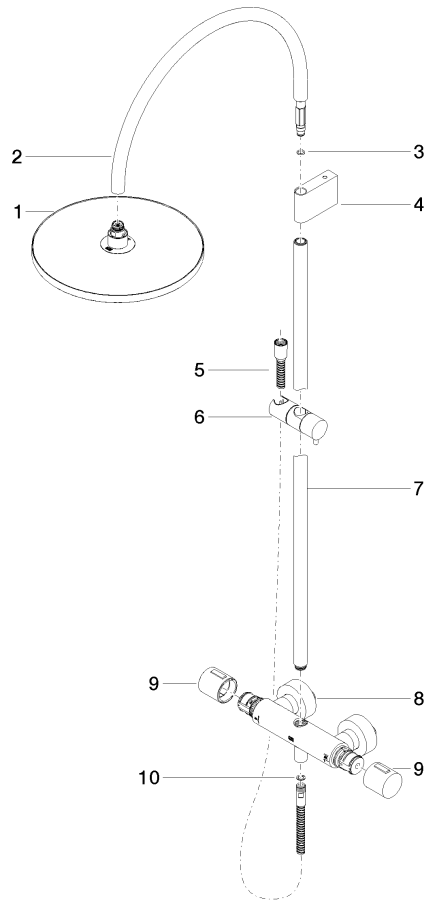

ST 050 308 7892

mm [inches]

Diagrama de flujo

Certificado

DVGW_DW-
6517DN0129.

WRAS_2009011.

LGA_29981.

Lista de piezas de recambios

N°	Número de artículo	Denominación	Cantidad de montaje	Plazo de entrega
1	09 23 01 039 90	tamiz	1	2

ST 050 308 7892

Encaja con: TARA, VAIA, META

- Saliente ducha de pie 452 mm
- Ducha de cabeza: Chorro de lluvia
- Ø Ducha de lluvia 300 mm
- Ducha efecto lluvia con sistema antical
- Caudal ducha de lluvia máx. 14 l/min
- Inversor giratorio con llave de paso
- Rosetas corredizas Ø 70 mm
- Altura de la grifería hasta el ducha de lluvia (extremo inferior): 963mm
- Altura de la grifería hasta el extremo superior del codo 1267mm
- Calibración 150 mm ± 13 mm
- Flexo metálico 1750mm con bloqueo de giro integrado
- Racor 1/2"
- Barra a pared con soporte deslizable
- Diámetro de tubo 23,5 mm
- Con función de marcha en vacío

Showerpipe con termostato de ducha - Cromo

TARA

ST 050 308 7892

ST 050 308 7892

mm [inches]
M 1:10

Diagrama de flujo

Certificado

Belgaqua_24-006- LGA_38736.
27_8.

ST 050 308 7892

Lista de piezas de recambios

N°	Número de artículo	Denominación	Cantidad de montaje	Plazo de entrega
1	04 12 05 091 00-00	duchas	1	10
2	04 28 22 346 00-00	tubo	1	10
3	09 14 10 008 90	sello	1	2
4	90 17 11 150 00-00	soporte	1	10
5	28 322 970-00	Flexo de ducha metálico 1/2" x 3/8" x 1750 mm - Cromo	1	2
6	12 570 970-00	Soporte deslizante - Cromo	1	10
7	90 28 22 349 00-00	tubo	1	10
8	04 17 01 250 00-00	racor	1	10
9	90 17 33 015 00-00	manilla	1	10
10	90 14 20 026 00 90	sello	1	2