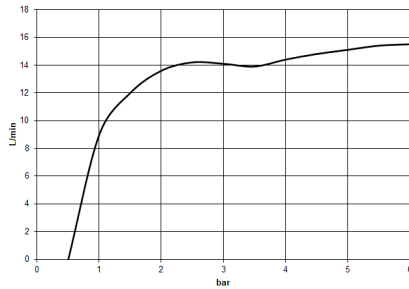

ST 050 308 7892

mm [inches]

Diagrama de flujo

Certificado

DVGW_DW-
6517DN0129.

WRAS_2009011.

LGA_29981.

Lista de piezas de recambios