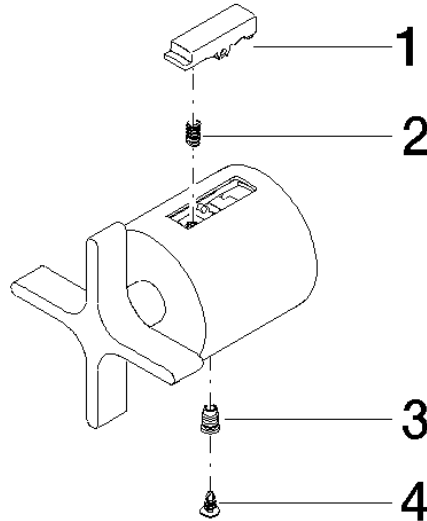

- Rosetas corredizas Ø 70 mm
- Calibración 150 mm ± 13 mm
- Salida ducha de 3/8"
- Con regulación de caudal

Protección contra reflujo.

	Platino cepillado	34 443 979-06
	Cromo	34 443 979-00
	Platino	34 443 979-08
	Dark Chrome	34 443 979-19
	Latón cepillado (Oro 23k)	34 443 979-28
	Negro mate	34 443 979-33
	Champagne cepillado (Oro 22k)	34 443 979-46
	Champagne (Oro 22k)	34 443 979-47
	Cromo cepillado	34 443 979-93
	Dark Platinum cepillado	34 443 979-99

ST 060 113 4809

Piezas para otros
acabados pueden
encontrarse aquí:
Cromo

Lista de piezas de recambios

N°	Número de artículo	Denominación	Cantidad de montaje	Plazo de entrega
1	90 17 33 015 00-06	manilla	1	10
2	90 15 02 070 00 90	cartucho	1	2
3	90 30 40 010 00 90	regulador	1	2
4	04 31 20 530 00 90	elemento insertable	1	2
5	04 11 04 030 00 90	racor	2	2
6	90 31 20 512 00-06	roseta	2	10
7	09 29 30 050 90	tamiz	2	2
8	04 31 20 540 00 90	elemento insertable	1	2
9	09 24 77 008-00	tuerca	2	10
10	90 90 03 236 00 90	parte superior	1	2
11	90 30 40 017 00 90	alojamiento	1	2
12	90 14 10 010 00 90	sello	1	2
13	09 31 20 511-06	boquilla	1	60
14	90 21 02 069 00-06	funda	1	10

VAIA Termostato de ducha - Platino cepillado

VAIA

ST 060 113 4809

ST 060 113 4809

mm [inches]

ST 060 113 4809

Piezas para otros
acabados pueden
encontrarse aquí:
Cromo

Lista de piezas de recambios

Nº	Número de artículo	Denominación	Cantidad de montaje	Plazo de entrega
1	09 21 33 050 90	manilla	1	2
2	90 16 02 027 00 90	resorte	1	2
3	09 31 11 511 90	varilla	1	2
4	09 31 20 521 90	tapón	1	2