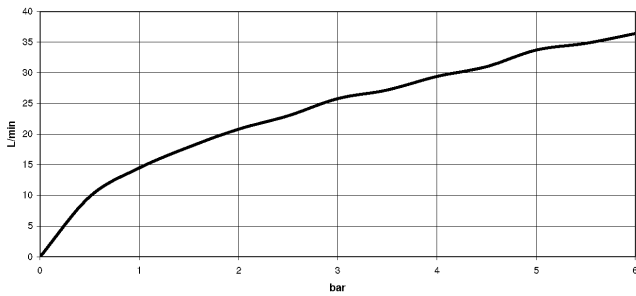

Complementos necesarios

TARA Empuñadora de regulación de caudal - Platino cepillado 11 431 892-06

ST 060 113 4809

mm [inches]

Diagrama de flujo

Certificado

Belgaqua_22_281_2 LGA_29986.
7_5.

WRAS_2204005.