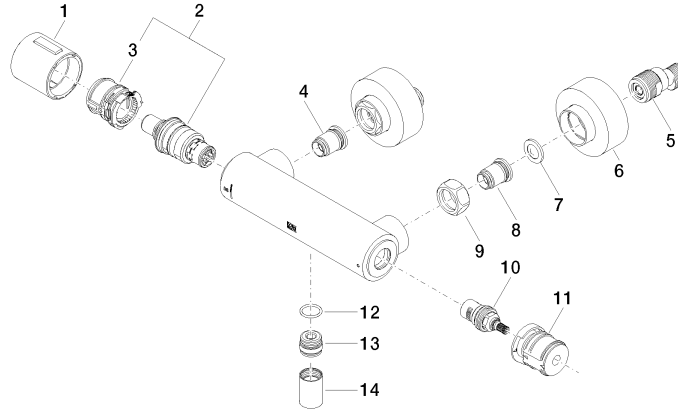

- Rosetas corredizas Ø 70 mm
- Calibración 150 mm ± 13 mm
- Salida ducha de 3/8"
- Con regulación de caudal

Protección contra reflujo.

	Platino cepillado	34 443 979-06
	Cromo	34 443 979-00
	Platino	34 443 979-08
	Dark Chrome	34 443 979-19
	Latón cepillado (Oro 23k)	34 443 979-28
	Negro mate	34 443 979-33
	Champagne cepillado (Oro 22k)	34 443 979-46
	Champagne (Oro 22k)	34 443 979-47
	Cromo cepillado	34 443 979-93
	Dark Platinum cepillado	34 443 979-99

Complementos necesarios

TARA Empuñadora de regulación de caudal - Platino cepillado 11 431 892-06

ST 060 113 4809

mm [inches]

Diagrama de flujo

Certificado

Belgaqua_22_281_2 LGA_29986.
7_5.

WRAS_2204005.

ST 060 113 4809

Piezas para otros
acabados pueden
encontrarse aquí:
Cromo

Lista de piezas de recambios

N°	Número de artículo	Denominación	Cantidad de montaje	Plazo de entrega
1	90 17 33 015 00-06	manilla	1	10
2	90 15 02 070 00 90	cartucho	1	2
3	90 30 40 010 00 90	regulador	1	2
4	04 31 20 530 00 90	elemento insertable	1	2
5	04 11 04 030 00 90	racor	2	2
6	90 31 20 512 00-06	roseta	2	10
7	09 29 30 050 90	tamiz	2	2
8	04 31 20 540 00 90	elemento insertable	1	2
9	09 24 77 008-00	tuerca	2	10
10	90 90 03 236 00 90	parte superior	1	2
11	90 30 40 017 00 90	alojamiento	1	2
12	90 14 10 010 00 90	sello	1	2
13	09 31 20 511-06	boquilla	1	60
14	90 21 02 069 00-06	funda	1	10

Nº	Número de artículo	Denominación	Cantidad de montaje	Plazo de entrega
1	09 21 33 050 90	manilla	1	2
2	90 16 02 027 00 90	resorte	1	2
3	09 31 11 511 90	varilla	1	2
4	09 31 20 521 90	tapón	1	2