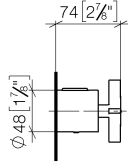

ST 060 113 4809

- Rosetas corredizas Ø 70 mm
- Calibración 150 mm ± 13 mm
- Salida ducha de 3/8"
- Con regulación de caudal

	Platino cepillado	ST 060 113 4809-06
	Cromo	ST 060 113 4809-00
	Platino	ST 060 113 4809-08
	Dark Chrome	ST 060 113 4809-19
	Latón cepillado (Oro 23k)	ST 060 113 4809-28
	Bronce cepillado	ST 060 113 4809-42
	Champagne cepillado (Oro 22k)	ST 060 113 4809-46
	Champagne (Oro 22k)	ST 060 113 4809-47
	Dark Platinum cepillado	ST 060 113 4809-99

ST 060 113 4809

Piezas para otros
acabados pueden
encontrarse aquí:
Cromo

Lista de piezas de recambios

N°	Número de artículo	Denominación	Cantidad de montaje	Plazo de entrega
1	90 17 33 015 00-06	manilla	1	10
2	90 15 02 070 00 90	cartucho	1	2
3	90 30 40 010 00 90	regulador	1	2
4	04 31 20 530 00 90	elemento insertable	1	2
5	04 11 04 030 00 90	racor	2	2
6	90 31 20 512 00-06	roseta	2	10
7	09 29 30 050 90	tamiz	2	2
8	04 31 20 540 00 90	elemento insertable	1	2
9	09 24 77 008-00	tuerca	2	10
10	90 90 03 236 00 90	parte superior	1	2
11	90 30 40 017 00 90	alojamiento	1	2
12	90 14 10 010 00 90	sello	1	2
13	09 31 20 511-06	boquilla	1	60
14	90 21 02 069 00-06	funda	1	10

VAIA Termostato de ducha - Platino cepillado

VAIA

ST 060 113 4809

ST 060 113 4809

mm [inches]

ST 060 113 4809

Piezas para otros
acabados pueden
encontrarse aquí:
Cromo

Lista de piezas de recambios

Nº	Número de artículo	Denominación	Cantidad de montaje	Plazo de entrega
1	09 21 33 050 90	manilla	1	2
2	90 16 02 027 00 90	resorte	1	2
3	09 31 11 511 90	varilla	1	2
4	09 31 20 521 90	tapón	1	2