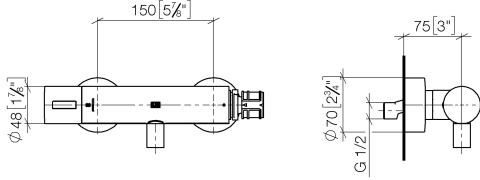

ST 060 113 4809

- Rosetas corredizas Ø 70 mm
- Calibración 150 mm ± 13 mm
- Salida ducha de 3/8"
- Con regulación de caudal

	Platino cepillado	ST 060 113 4809-06
	Cromo	ST 060 113 4809-00
	Platino	ST 060 113 4809-08
	Dark Chrome	ST 060 113 4809-19
	Latón cepillado (Oro 23k)	ST 060 113 4809-28
	Bronce cepillado	ST 060 113 4809-42
	Champagne cepillado (Oro 22k)	ST 060 113 4809-46
	Champagne (Oro 22k)	ST 060 113 4809-47
	Dark Platinum cepillado	ST 060 113 4809-99

- Rosetas corredizas Ø 70 mm
- Calibración 150 mm ± 13 mm
- Salida ducha de 3/8"
- Con regulación de caudal

Protección contra reflujo.

	Platino cepillado	34 443 979-06
	Cromo	34 443 979-00
	Platino	34 443 979-08
	Dark Chrome	34 443 979-19
	Latón cepillado (Oro 23k)	34 443 979-28
	Negro mate	34 443 979-33
	Champagne cepillado (Oro 22k)	34 443 979-46
	Champagne (Oro 22k)	34 443 979-47
	Cromo cepillado	34 443 979-93
	Dark Platinum cepillado	34 443 979-99

Complementos necesarios

TARA Empuñadora de regulación de caudal - Platino cepillado 11 431 892-06

ST 060 113 4809

mm [inches]

Diagrama de flujo

Certificado

Belgaqua_22_281_2 LGA_29986.
7_5.

WRAS_2204005.

ST 060 113 4809

Piezas para otros
acabados pueden
encontrarse aquí:
Cromo

Lista de piezas de recambios

N°	Número de artículo	Denominación	Cantidad de montaje	Plazo de entrega
1	90 17 33 015 00-06	manilla	1	10
2	90 15 02 070 00 90	cartucho	1	2
3	90 30 40 010 00 90	regulador	1	2
4	04 31 20 530 00 90	elemento insertable	1	2
5	04 11 04 030 00 90	racor	2	2
6	90 31 20 512 00-06	roseta	2	10
7	09 29 30 050 90	tamiz	2	2
8	04 31 20 540 00 90	elemento insertable	1	2
9	09 24 77 008-00	tuerca	2	10
10	90 90 03 236 00 90	parte superior	1	2
11	90 30 40 017 00 90	alojamiento	1	2
12	90 14 10 010 00 90	sello	1	2
13	09 31 20 511-06	boquilla	1	60
14	90 21 02 069 00-06	funda	1	10