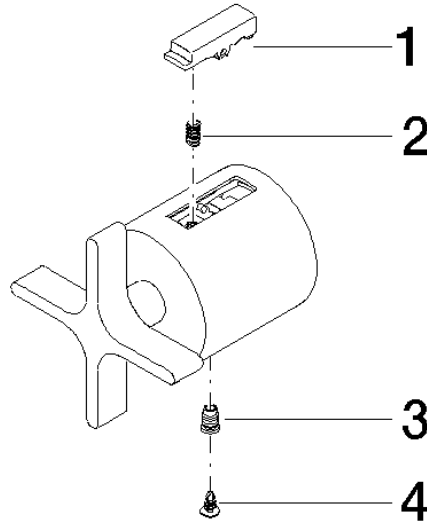

ST 060 113 4809

- Rosetas corredizas Ø 70 mm
- Calibración 150 mm ± 13 mm
- Salida ducha de 3/8"
- Con regulación de caudal

	Bronce cepillado	ST 060 113 4809-42
	Cromo	ST 060 113 4809-00
	Platino cepillado	ST 060 113 4809-06
	Platino	ST 060 113 4809-08
	Dark Chrome	ST 060 113 4809-19
	Latón cepillado (Oro 23k)	ST 060 113 4809-28
	Champagne cepillado (Oro 22k)	ST 060 113 4809-46
	Champagne (Oro 22k)	ST 060 113 4809-47
	Dark Platinum cepillado	ST 060 113 4809-99

Componentes individuales de este set

Necesita los siguientes componentes para este set

1x 11 431 809-42

ST 060 113 4809

	Bronce cepillado	11 431 809-42
	Cromo	11 431 809-00
	Platino cepillado	11 431 809-06
	Platino	11 431 809-08
	Dark Chrome	11 431 809-19
	Latón cepillado (Oro 23k)	11 431 809-28
	Champagne cepillado (Oro 22k)	11 431 809-46
	Champagne (Oro 22k)	11 431 809-47
	Dark Platinum cepillado	11 431 809-99

ST 060 113 4809

mm [inches]

ST 060 113 4809

Piezas para otros
acabados pueden
encontrarse aquí:
Cromo

Lista de piezas de recambios

N°	Número de artículo	Denominación	Cantidad de montaje	Plazo de entrega
1	09 21 33 050 90	manilla	1	2
2	90 16 02 027 00 90	resorte	1	2
3	09 31 11 511 90	varilla	1	2
4	09 31 20 521 90	tapón	1	2