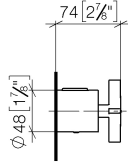

ST 060 113 4809

- Rosetas corredizas Ø 70 mm
- Calibración 150 mm ± 13 mm
- Salida ducha de 3/8"
- Con regulación de caudal

	Bronce cepillado	ST 060 113 4809-42
	Cromo	ST 060 113 4809-00
	Platino cepillado	ST 060 113 4809-06
	Platino	ST 060 113 4809-08
	Dark Chrome	ST 060 113 4809-19
	Latón cepillado (Oro 23k)	ST 060 113 4809-28
	Champagne cepillado (Oro 22k)	ST 060 113 4809-46
	Champagne (Oro 22k)	ST 060 113 4809-47
	Dark Platinum cepillado	ST 060 113 4809-99

Componentes individuales de este set

Necesita los siguientes componentes para este set

1x 11 431 809-42

ST 060 113 4809

	Bronce cepillado	11 431 809-42
	Cromo	11 431 809-00
	Platino cepillado	11 431 809-06
	Platino	11 431 809-08
	Dark Chrome	11 431 809-19
	Latón cepillado (Oro 23k)	11 431 809-28
	Champagne cepillado (Oro 22k)	11 431 809-46
	Champagne (Oro 22k)	11 431 809-47
	Dark Platinum cepillado	11 431 809-99

ST 060 113 4809

mm [inches]

ST 060 113 4809

Piezas para otros
acabados pueden
encontrarse aquí:
Cromo

Lista de piezas de recambios

N°	Número de artículo	Denominación	Cantidad de montaje	Plazo de entrega
1	09 21 33 050 90	manilla	1	2
2	90 16 02 027 00 90	resorte	1	2
3	09 31 11 511 90	varilla	1	2
4	09 31 20 521 90	tapón	1	2