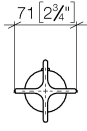

ST 060 113 4809

- Rosetas corredizas Ø 70 mm
- Calibración 150 mm ± 13 mm
- Salida ducha de 3/8"
- Con regulación de caudal

	Bronce cepillado	ST 060 113 4809-42
	Cromo	ST 060 113 4809-00
	Platino cepillado	ST 060 113 4809-06
	Platino	ST 060 113 4809-08
	Dark Chrome	ST 060 113 4809-19
	Latón cepillado (Oro 23k)	ST 060 113 4809-28
	Champagne cepillado (Oro 22k)	ST 060 113 4809-46
	Champagne (Oro 22k)	ST 060 113 4809-47
	Dark Platinum cepillado	ST 060 113 4809-99

Componentes individuales de este set

Necesita los siguientes componentes para este set

1x 11 431 809-42

ST 060 113 4809

	Bronce cepillado	11 431 809-42
	Cromo	11 431 809-00
	Platino cepillado	11 431 809-06
	Platino	11 431 809-08
	Dark Chrome	11 431 809-19
	Latón cepillado (Oro 23k)	11 431 809-28
	Champagne cepillado (Oro 22k)	11 431 809-46
	Champagne (Oro 22k)	11 431 809-47
	Dark Platinum cepillado	11 431 809-99

ST 060 113 4809

mm [inches]

ST 060 113 4809

Piezas para otros
acabados pueden
encontrarse aquí:
Cromo

Lista de piezas de recambios

N°	Número de artículo	Denominación	Cantidad de montaje	Plazo de entrega
1	09 21 33 050 90	manilla	1	2
2	90 16 02 027 00 90	resorte	1	2
3	09 31 11 511 90	varilla	1	2
4	09 31 20 521 90	tapón	1	2