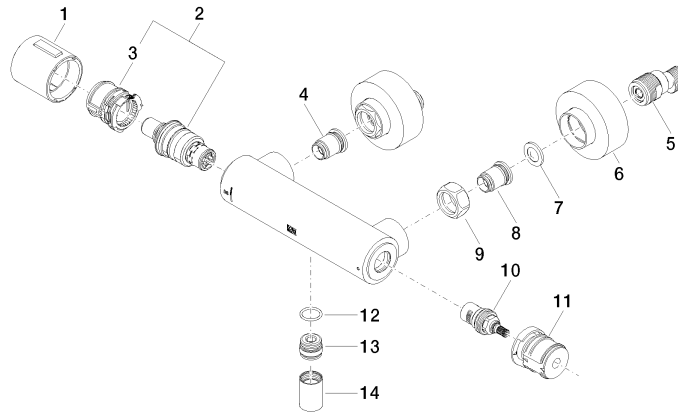

### Lista de piezas de recambios

N°	Número de artículo	Denominación	Cantidad de montaje	Plazo de entrega
1	09 21 33 050 90	manilla	1	2
2	90 16 02 027 00 90	resorte	1	2
3	09 31 11 511 90	varilla	1	2
4	09 31 20 521 90	tapón	1	2

ST 060 113 4809

- Rosetas corredizas Ø 70 mm
- Calibración 150 mm ± 13 mm
- Salida ducha de 3/8"
- Con regulación de caudal

Protección contra reflujo.

	Champagne cepillado (Oro 22k)	34 443 979-46
	Cromo	34 443 979-00
	Platino cepillado	34 443 979-06
	Platino	34 443 979-08
	Dark Chrome	34 443 979-19
	Latón cepillado (Oro 23k)	34 443 979-28
	Negro mate	34 443 979-33
	Champagne (Oro 22k)	34 443 979-47
	Cromo cepillado	34 443 979-93
	Dark Platinum cepillado	34 443 979-99

# VAIA Termostato de ducha - Champagne cepillado (Oro 22k)

---

VAIA

ST 060 113 4809

ST 060 113 4809

mm [inches]

**Diagrama de flujo**

**Certificado**

### Lista de piezas de recambios

N°	Número de artículo	Denominación	Cantidad de montaje	Plazo de entrega
1	90 17 33 015 00-46	manilla	1	30
2	90 15 02 070 00 90	cartucho	1	2
3	90 30 40 010 00 90	regulador	1	2
4	04 31 20 530 00 90	elemento insertable	1	2
5	04 11 04 030 00 90	racor	2	2
6	90 31 20 512 00-46	roseta	2	30
7	09 29 30 050 90	tamiz	2	2
8	04 31 20 540 00 90	elemento insertable	1	2
9	09 24 77 008-00	tuerca	2	10
10	90 90 03 236 00 90	parte superior	1	2
11	90 30 40 017 00 90	alojamiento	1	2
12	90 14 10 010 00 90	sello	1	2
13	09 31 20 511-46	boquilla	1	60
14	90 21 02 069 00-46	funda	1	30