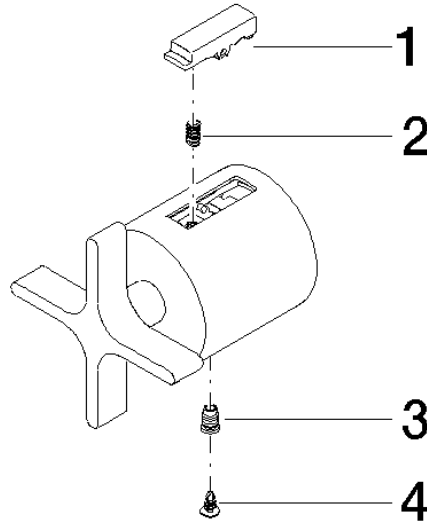

ST 060 113 4809

- Rosetas corredizas Ø 70 mm
- Calibración 150 mm ± 13 mm
- Salida ducha de 3/8"
- Con regulación de caudal

	Champagne cepillado (Oro 22k)	ST 060 113 4809-46
	Cromo	ST 060 113 4809-00
	Platino cepillado	ST 060 113 4809-06
	Platino	ST 060 113 4809-08
	Dark Chrome	ST 060 113 4809-19
	Latón cepillado (Oro 23k)	ST 060 113 4809-28
	Bronce cepillado	ST 060 113 4809-42
	Champagne (Oro 22k)	ST 060 113 4809-47
	Dark Platinum cepillado	ST 060 113 4809-99

# VAIA Termostato de ducha - Champagne cepillado (Oro 22k)

---

VAIA

ST 060 113 4809

ST 060 113 4809

mm [inches]

ST 060 113 4809

Piezas para otros  
acabados pueden  
encontrarse aquí:  
Cromo

### Lista de piezas de recambios

N°	Número de artículo	Denominación	Cantidad de montaje	Plazo de entrega
1	09 21 33 050 90	manilla	1	2
2	90 16 02 027 00 90	resorte	1	2
3	09 31 11 511 90	varilla	1	2
4	09 31 20 521 90	tapón	1	2

ST 060 113 4809

- Rosetas corredizas Ø 70 mm
- Calibración 150 mm ± 13 mm
- Salida ducha de 3/8"
- Con regulación de caudal

Protección contra reflujo.

	Champagne cepillado (Oro 22k)	34 443 979-46
	Cromo	34 443 979-00
	Platino cepillado	34 443 979-06
	Platino	34 443 979-08
	Dark Chrome	34 443 979-19
	Latón cepillado (Oro 23k)	34 443 979-28
	Negro mate	34 443 979-33
	Champagne (Oro 22k)	34 443 979-47
	Cromo cepillado	34 443 979-93
	Dark Platinum cepillado	34 443 979-99