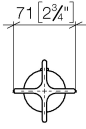

# VAIA Termostato de ducha - Champagne cepillado (Oro 22k)

---

VAIA

ST 060 113 4809

ST 060 113 4809

mm [inches]

ST 060 113 4809

Piezas para otros  
acabados pueden  
encontrarse aquí:  
Cromo

### Lista de piezas de recambios

N°	Número de artículo	Denominación	Cantidad de montaje	Plazo de entrega
1	09 21 33 050 90	manilla	1	2
2	90 16 02 027 00 90	resorte	1	2
3	09 31 11 511 90	varilla	1	2
4	09 31 20 521 90	tapón	1	2

ST 060 113 4809

- Rosetas corredizas Ø 70 mm
- Calibración 150 mm ± 13 mm
- Salida ducha de 3/8"
- Con regulación de caudal

Protección contra reflujo.

	Champagne cepillado (Oro 22k)	34 443 979-46
	Cromo	34 443 979-00
	Platino cepillado	34 443 979-06
	Platino	34 443 979-08
	Dark Chrome	34 443 979-19
	Latón cepillado (Oro 23k)	34 443 979-28
	Negro mate	34 443 979-33
	Champagne (Oro 22k)	34 443 979-47
	Cromo cepillado	34 443 979-93
	Dark Platinum cepillado	34 443 979-99

### Lista de piezas de recambios

N°	Número de artículo	Denominación	Cantidad de montaje	Plazo de entrega
1	90 17 33 015 00-46	manilla	1	30
2	90 15 02 070 00 90	cartucho	1	2
3	90 30 40 010 00 90	regulador	1	2
4	04 31 20 530 00 90	elemento insertable	1	2
5	04 11 04 030 00 90	racor	2	2
6	90 31 20 512 00-46	roseta	2	30
7	09 29 30 050 90	tamiz	2	2
8	04 31 20 540 00 90	elemento insertable	1	2
9	09 24 77 008-00	tuerca	2	10
10	90 90 03 236 00 90	parte superior	1	2
11	90 30 40 017 00 90	alojamiento	1	2
12	90 14 10 010 00 90	sello	1	2
13	09 31 20 511-46	boquilla	1	60
14	90 21 02 069 00-46	funda	1	30