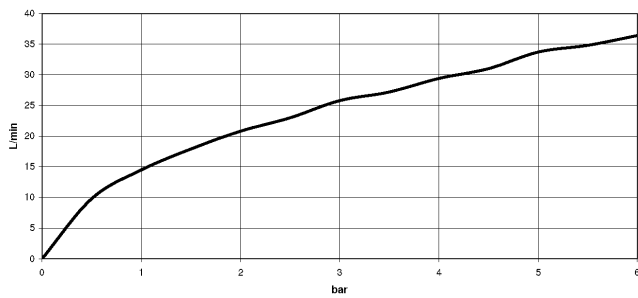

# VAIA Termostato de ducha - Champagne cepillado (Oro 22k)

---

VAIA

ST 060 113 4809

ST 060 113 4809

mm [inches]

**Diagrama de flujo**

**Certificado**