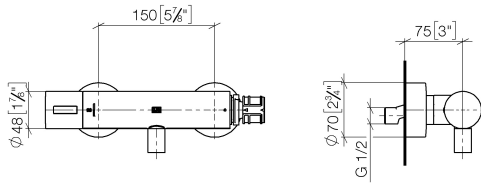

ST 060 113 4809

- Rosetas corredizas Ø 70 mm
- Calibración 150 mm ± 13 mm
- Salida ducha de 3/8"
- Con regulación de caudal

	Champagne cepillado (Oro 22k)	ST 060 113 4809-46
	Cromo	ST 060 113 4809-00
	Platino cepillado	ST 060 113 4809-06
	Platino	ST 060 113 4809-08
	Dark Chrome	ST 060 113 4809-19
	Latón cepillado (Oro 23k)	ST 060 113 4809-28
	Bronce cepillado	ST 060 113 4809-42
	Champagne (Oro 22k)	ST 060 113 4809-47
	Dark Platinum cepillado	ST 060 113 4809-99

ST 060 113 4809

- Rosetas corredizas Ø 70 mm
- Calibración 150 mm ± 13 mm
- Salida ducha de 3/8"
- Con regulación de caudal

Protección contra reflujo.

	Champagne cepillado (Oro 22k)	34 443 979-46
	Cromo	34 443 979-00
	Platino cepillado	34 443 979-06
	Platino	34 443 979-08
	Dark Chrome	34 443 979-19
	Latón cepillado (Oro 23k)	34 443 979-28
	Negro mate	34 443 979-33
	Champagne (Oro 22k)	34 443 979-47
	Cromo cepillado	34 443 979-93
	Dark Platinum cepillado	34 443 979-99

# VAIA Termostato de ducha - Champagne cepillado (Oro 22k)

---

VAIA

ST 060 113 4809

ST 060 113 4809

mm [inches]

**Diagrama de flujo**

**Certificado**