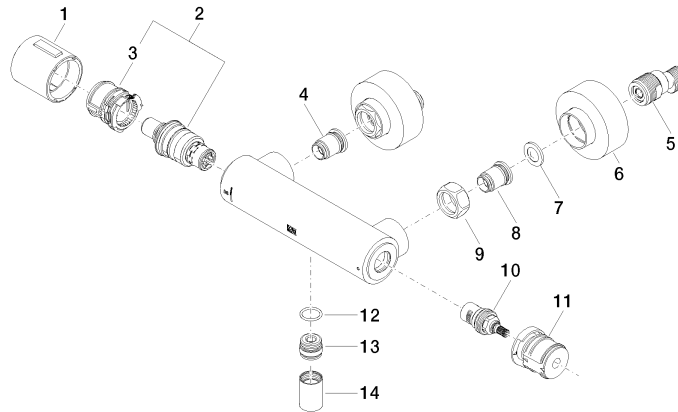

TARA

ST 060 113 5892

ST 060 113 5892

mm [inches]

Diagrama de flujo

Certificado

Belgaqua_22_281_2 LGA_29986.
7_5.

WRAS_2204005.

ST 060 113 5892

Piezas para otros
acabados pueden
encontrarse aquí:
Cromo

Lista de piezas de recambios

N°	Número de artículo	Denominación	Cantidad de montaje	Plazo de entrega
1	90 17 33 015 00-99	manilla	1	30
2	90 15 02 070 00 90	cartucho	1	2
3	90 30 40 010 00 90	regulador	1	2
4	04 31 20 530 00 90	elemento insertable	1	2
5	04 11 04 030 00 90	racor	2	2
6	90 31 20 512 00-99	roseta	2	30
7	09 29 30 050 90	tamiz	2	2
8	04 31 20 540 00 90	elemento insertable	1	2
9	09 24 77 008-00	tuerca	2	10
10	90 90 03 236 00 90	parte superior	1	2
11	90 30 40 017 00 90	alojamiento	1	2
12	90 14 10 010 00 90	sello	1	2
13	09 31 20 511-99	boquilla	1	60
14	90 21 02 069 00-99	funda	1	30