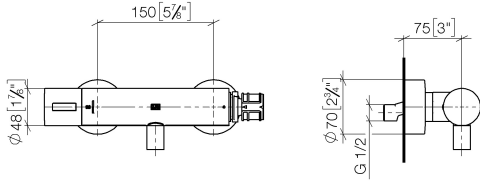

ST 060 113 5892

- Rosetas corredizas Ø 70 mm
- Calibración 150 mm ± 13 mm
- Salida ducha de 3/8"
- Con regulación de caudal

	Dark Platinum cepillado	ST 060 113 5892-99
	Cromo	ST 060 113 5892-00
	Platino cepillado	ST 060 113 5892-06
	Platino	ST 060 113 5892-08
	Dark Chrome	ST 060 113 5892-19
	Latón cepillado (Oro 23k)	ST 060 113 5892-28
	Negro mate	ST 060 113 5892-33
	Champagne cepillado (Oro 22k)	ST 060 113 5892-46
	Champagne (Oro 22k)	ST 060 113 5892-47
	Cromo cepillado	ST 060 113 5892-93

TARA

ST 060 113 5892

ST 060 113 5892

mm [inches]

Diagrama de flujo

Certificado

Belgaqua_22_281_2 LGA_29986.
7_5.

WRAS_2204005.