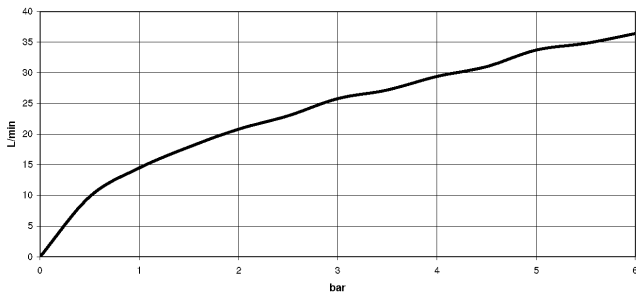

TARA

ST 060 113 5892

ST 060 113 5892

mm [inches]

Diagrama de flujo

Certificado

Belgaqua_22_281_2 LGA_29986.
7_5.

WRAS_2204005.