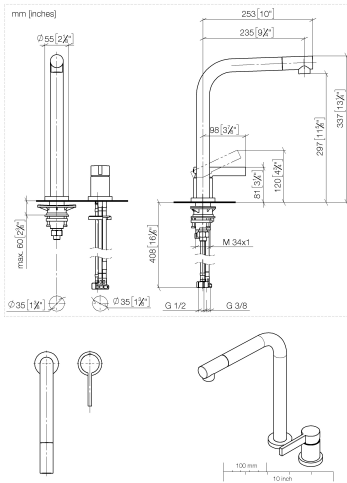

ST 110 101 8700