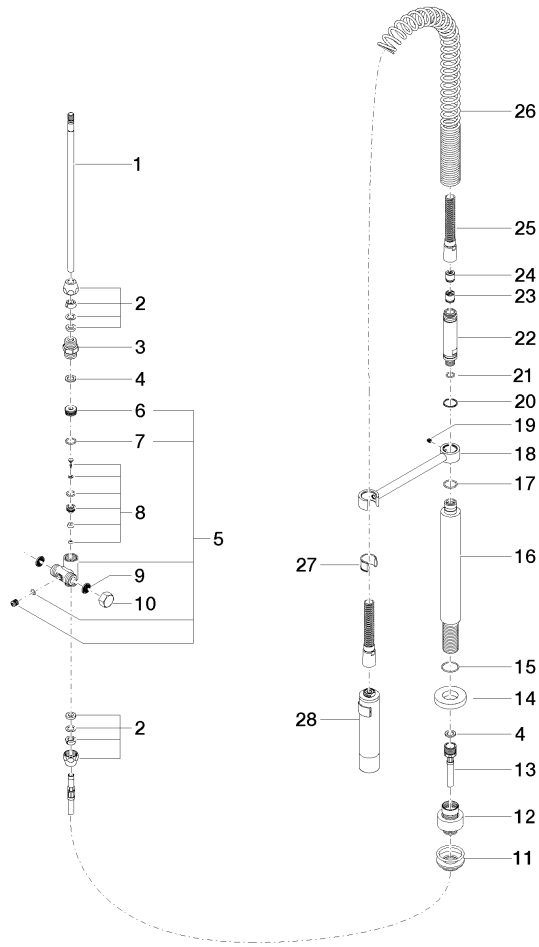

ELIO Batería monomando de dos orificios con rosetas individuales con rociador de cocina profesional - Cromo

ST 110 101 8790

ST 110 101 8790

Lista de piezas de recambios

Nº	Número de artículo	Denominación	Cantidad de montaje	Plazo de entrega
1	04 24 02 046 01-07	tubo	1	10
2	90 23 30 040 00-00	atornilladura	2	10
3	90 24 03 168 00 90	boquilla	1	2
4	90 14 20 002 00 90	sello	2	2
5	90 17 09 046 10 90	inversor	1	2
6	09 24 04 112 10 90	boquilla	1	2
7	90 14 10 033 00 90	sello	1	2
8	90 21 10 031 10 90	inversor	1	2
9	09 23 01 039 90	tamiz	2	2
10	04 21 02 006 00 92	caperuza	1	2
11	04 23 10 004 03 90	juego de fijación	1	2
12	12 780 970 90	Juego de prolongación -	1	60
13	09 30 04 067 90	manguera	1	2
14	09 28 10 064-00	roseta	1	10
15	09 14 10 120 90	sello	1	2
16	09 11 10 066 10-00	racor	1	60
17	09 14 10 031 90	sello	1	2
18	04 17 20 014 00-00	soporte	1	10
19	09 31 11 049 90	varilla	1	2
20	09 14 15 012 90	anillo	1	2
21	09 14 10 003 90	sello	1	2
22	09 30 01 067 10-00	adaptador	1	10
23	90 23 01 141 00 90	inhibidor de reflujo	1	2
24	09 23 01 046 90	inhibidor de reflujo	1	2
25	90 30 02 065 00-00	manguera	1	10
26	09 16 02 034 90	resorte	1	2
27	90 18 40 035 00 90	camisa	1	2
28	04 12 11 094 10-00	duchas	1	10