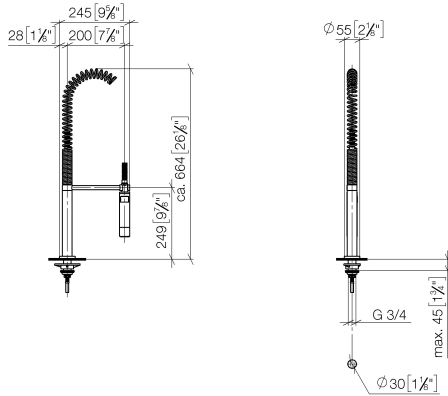

ELIO Batería monomando de dos orificios con rosetas individuales con rociador de cocina profesional - Cromo

ELIO

ST 110 101 8790

Encaja con: ELIO, TARA, TARA ULTRA

- Chorro de ducha
- Conmutación automática entre el caño de salida y juego profesional
- Altura máxima del conjunto 665 mm
- Roseta separada de Ø 55mm
- Diámetro del orificio grifo profesional tipo ducha 30mm
- Cabezal de ducha con sistema antical
- Sin plomo

ELIO Batería monomando de dos orificios con rosetas individuales con rociador
de cocina profesional - Cromo

ELIO

ST 110 101 8790

ST 110 101 8700
mm [inches]
M 1:10

Diagrama de flujo

Certificado

LGA_18901.

LGA_28304.

Belgaqua_22_277_2
7_3.

ELIO Batería monomando de dos orificios con rosetas individuales con rociador de cocina profesional - Cromo

ST 110 101 8790

ST 110 101 8790

Lista de piezas de recambios

Nº	Número de artículo	Denominación	Cantidad de montaje	Plazo de entrega
1	04 24 02 046 01-07	tubo	1	10
2	90 23 30 040 00-00	atornilladura	2	10
3	90 24 03 168 00 90	boquilla	1	2
4	90 14 20 002 00 90	sello	2	2
5	90 17 09 046 10 90	inversor	1	2
6	09 24 04 112 10 90	boquilla	1	2
7	90 14 10 033 00 90	sello	1	2
8	90 21 10 031 10 90	inversor	1	2
9	09 23 01 039 90	tamiz	2	2
10	04 21 02 006 00 92	caperuza	1	2
11	04 23 10 004 03 90	juego de fijación	1	2
12	12 780 970 90	Juego de prolongación -	1	60
13	09 30 04 067 90	manguera	1	2
14	09 28 10 064-00	roseta	1	10
15	09 14 10 120 90	sello	1	2
16	09 11 10 066 10-00	racor	1	60
17	09 14 10 031 90	sello	1	2
18	04 17 20 014 00-00	soporte	1	10
19	09 31 11 049 90	varilla	1	2
20	09 14 15 012 90	anillo	1	2
21	09 14 10 003 90	sello	1	2
22	09 30 01 067 10-00	adaptador	1	10
23	90 23 01 141 00 90	inhibidor de reflujo	1	2
24	09 23 01 046 90	inhibidor de reflujo	1	2
25	90 30 02 065 00-00	manguera	1	10
26	09 16 02 034 90	resorte	1	2
27	90 18 40 035 00 90	camisa	1	2
28	04 12 11 094 10-00	duchas	1	10