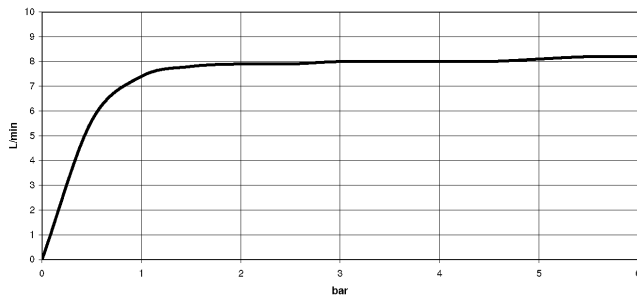

Complementos recomendados

Accionamiento excéntrico manual con maneta de control giratoria - Cromo 10 710 970-00

Complementos recomendados

Dispensador con roseta - Cromo 82 444 970-00

ST 110 101 8700

Diagrama de flujo