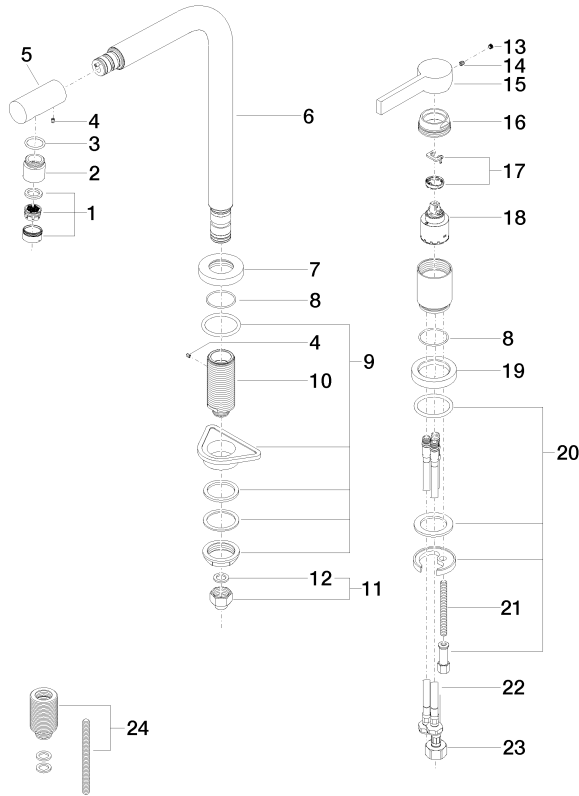

Complementos recomendados

Accionamiento excéntrico manual con maneta de control giratoria - Cromo 10 710 970-00

Complementos recomendados

Dispensador con roseta - Cromo 82 444 970-00

ST 110 101 8700

Diagrama de flujo

Certificado

LGA_18255.

ETA_18983.

WRAS_2107024.

Lista de piezas de recambios

Nº	Número de artículo	Denominación	Cantidad de montaje	Plazo de entrega
1	90 23 01 026 07-00	mezclador de aire	1	10
2	09 24 04 164 10-00	boquilla	1	10
3	09 14 10 100 90	sello	1	2
4	09 31 11 044 90	varilla	2	2
5	09 24 04 163 10-00	boquilla	1	10
6	90 28 22 188 00-00	caño	1	10
7	09 27 79 001-00	roseta	1	10
8	09 14 10 102 90	sello	2	2
9	04 23 10 044 01 90	juego de fijación	1	2
10	09 30 01 094 10-00	adaptador	1	10
11	04 24 04 166 10 90	boquilla	1	2
12	90 14 20 002 00 90	sello	1	2
13	90 31 20 109 00 90	tapón	1	2
14	90 31 11 030 00 90	varilla	1	2
15	09 20 79 040-00	manilla	1	10
16	09 24 04 141-00	tuerca	1	10
17	90 28 10 148 00 90	accessorio	1	2
18	90 15 05 061 00 90	cartucho	1	60
19	09 28 10 111-00	roseta	1	10
20	04 30 11 038 00 90	juego de fijación	1	2
21	09 31 11 011 90	varilla	1	2
22	04 30 04 104 00 90	manguera	2	2
23	04 30 04 019 00 90	manguera	1	2
24	12 802 970 90	Juego de prolongación -	1	60

ELIO Batería monomando de dos orificios con rosetas individuales con rociador de cocina profesional - Cromo

ELIO

ST 110 101 8790

Encaja con: ELIO, TARA, TARA ULTRA

- Chorro de ducha
- Conmutación automática entre el caño de salida y juego profesional
- Altura máxima del conjunto 665 mm
- Roseta separada de Ø 55mm
- Diámetro del orificio grifo profesional tipo ducha 30mm
- Cabezal de ducha con sistema antical
- Sin plomo