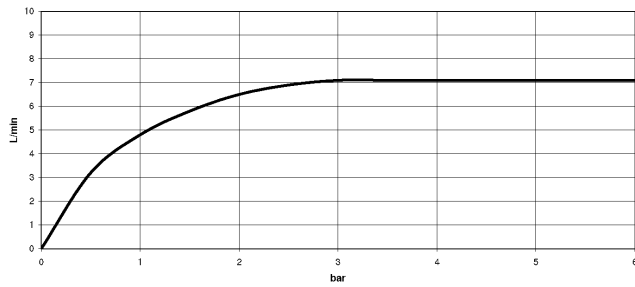

META 02 Monomando con rociador de cocina profesional - Cromo

ST 110 104 8625

META 02 Monomando con rociador de cocina profesional - Cromo

ST 110 104 8625

mm [inches]
M 1:10

Diagrama de flujo

Certificado

LGA_18901.