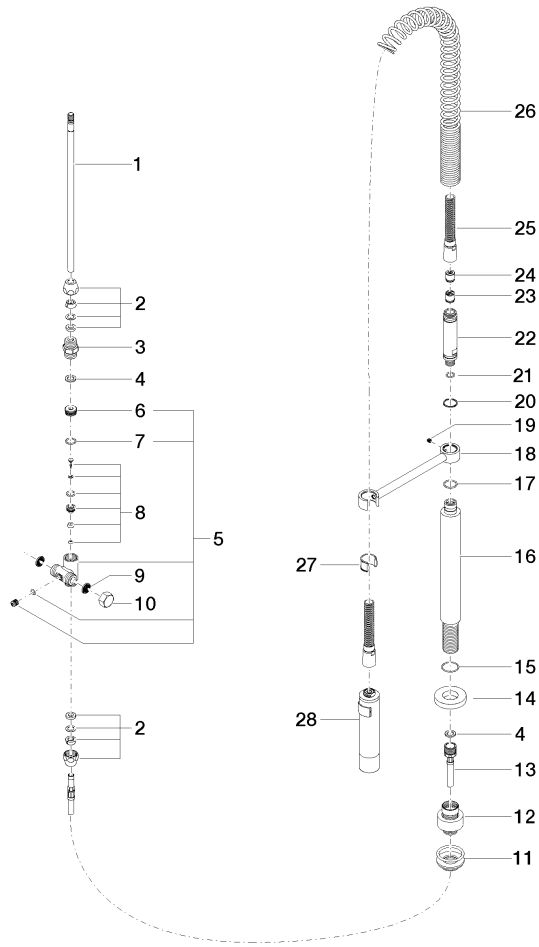

META 02 Monomando con rociador de cocina profesional - Cromo

ST 110 104 8625

META 02 Monomando con rociador de cocina profesional - Cromo

ST 110 104 8625

Lista de piezas de recambios

Nº	Número de artículo	Denominación	Cantidad de montaje	Plazo de entrega
1	04 24 02 046 01-07	tubo	1	10
2	90 23 30 040 00-00	atornilladura	2	10
3	90 24 03 168 00 90	boquilla	1	2
4	90 14 20 002 00 90	sello	2	2
5	90 17 09 046 10 90	inversor	1	2
6	09 24 04 112 10 90	boquilla	1	2
7	90 14 10 033 00 90	sello	1	2
8	90 21 10 031 10 90	inversor	1	2
9	09 23 01 039 90	tamiz	2	2
10	04 21 02 006 00 92	caperuza	1	2
11	04 23 10 004 03 90	juego de fijación	1	2
12	12 780 970 90	Juego de prolongación -	1	60
13	09 30 04 067 90	manguera	1	2
14	09 28 10 064-00	roseta	1	10
15	09 14 10 120 90	sello	1	2
16	09 11 10 066 10-00	racor	1	60
17	09 14 10 031 90	sello	1	2
18	04 17 20 014 00-00	soporte	1	10
19	09 31 11 049 90	varilla	1	2
20	09 14 15 012 90	anillo	1	2
21	09 14 10 003 90	sello	1	2
22	09 30 01 067 10-00	adaptador	1	10
23	90 23 01 141 00 90	inhibidor de reflujo	1	2
24	09 23 01 046 90	inhibidor de reflujo	1	2
25	90 30 02 065 00-00	manguera	1	10
26	09 16 02 034 90	resorte	1	2
27	90 18 40 035 00 90	camisa	1	2
28	04 12 11 094 10-00	duchas	1	10