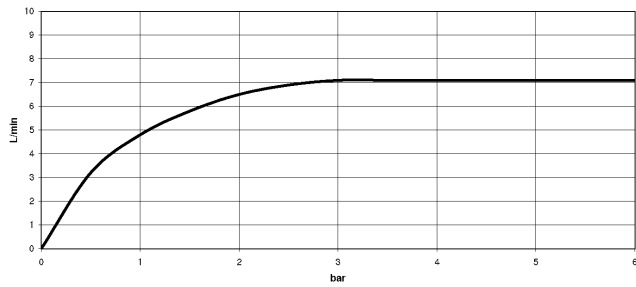

Diagrama de flujo

Certificado

LGA_28654.