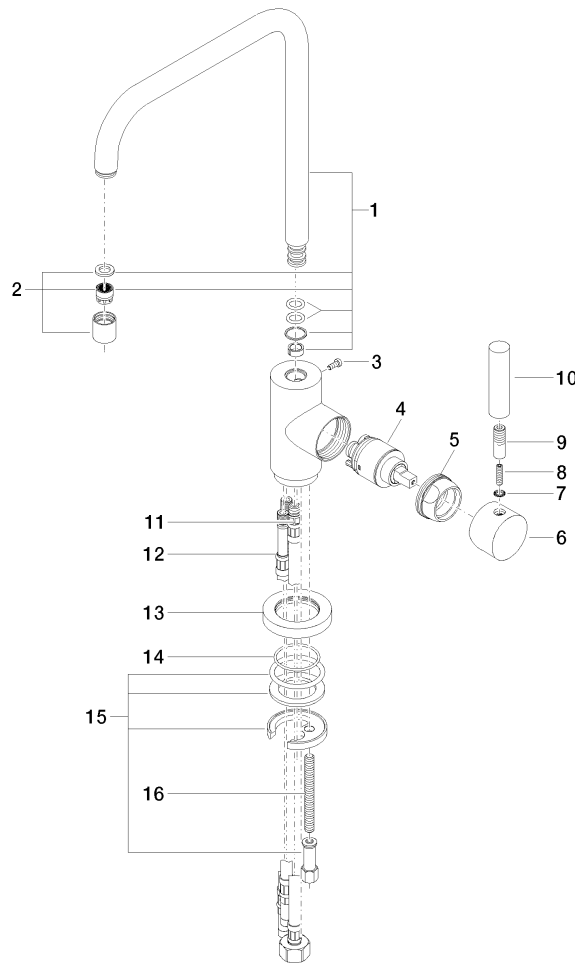

Diagrama de flujo

Certificado

LGA_28654.

META 02 Monomando con rociador de cocina profesional - Cromo

ST 110 104 8625

Lista de piezas de recambios

N°	Número de artículo	Denominación	Cantidad de montaje	Plazo de entrega
1	90 28 22 209 00-00	caño	1	10
2	90 23 01 028 03-00	mezclador de aire	1	10
3	09 30 30 054 90	tornillo	1	2
4	90 15 05 030 00 90	cartucho	1	2
5	09 24 04 107-00	tuerca	1	10
6	90 20 88 040 00-00	manilla	1	10
7	90 30 11 032 00 90	disco	1	2
8	09 31 11 010 90	varilla	1	2
9	90 24 04 048 00-00	boquilla	1	10
10	11 170 880-00	manilla	1	10
11	04 30 04 019 00 90	manguera	1	2
12	04 30 04 064 00 90	manguera	2	60
13	09 28 10 055-00	roseta	1	10
14	09 14 10 034 90	sello	1	2
15	04 30 11 038 00 90	juego de fijación	1	2
16	09 31 11 011 90	varilla	1	2

META 02 Monomando con rociador de cocina profesional - Cromo

ST 110 104 8625

Encaja con: ELIO, TARA, TARA ULTRA

- Chorro de ducha
- Conmutación automática entre el caño de salida y juego profesional
- Altura máxima del conjunto 665 mm
- Roseta separada de Ø 55mm
- Diámetro del orificio grifo profesional tipo ducha 30mm
- Cabezal de ducha con sistema antical
- Sin plomo