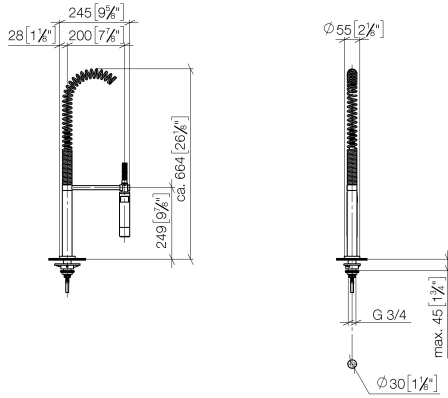

META 02 Monomando con rociador de cocina profesional - Cromo

ST 110 104 8625

Encaja con: ELIO, TARA, TARA ULTRA

- Chorro de ducha
- Conmutación automática entre el caño de salida y juego profesional
- Altura máxima del conjunto 665 mm
- Roseta separada de Ø 55mm
- Diámetro del orificio grifo profesional tipo ducha 30mm
- Cabezal de ducha con sistema antical
- Sin plomo

META 02 Monomando con rociador de cocina profesional - Cromo

ST 110 104 8625

META 02 Monomando con rociador de cocina profesional - Cromo

ST 110 104 8625

mm [inches]
M 1:10

Diagrama de flujo

Certificado

LGA_18901.

Nº	Número de artículo	Denominación	Cantidad de montaje	Plazo de entrega
1	04 24 02 046 01-07	tubo	1	10
2	90 23 30 040 00-00	atornilladura	2	10
3	90 24 03 168 00 90	boquilla	1	2
4	90 14 20 002 00 90	sello	2	2
5	90 17 09 046 10 90	inversor	1	2
6	09 24 04 112 10 90	boquilla	1	2
7	90 14 10 033 00 90	sello	1	2
8	90 21 10 031 10 90	inversor	1	2
9	09 23 01 039 90	tamiz	2	2
10	04 21 02 006 00 92	caperuza	1	2
11	04 23 10 004 03 90	juego de fijación	1	2
12	12 780 970 90	Juego de prolongación -	1	60
13	09 30 04 067 90	manguera	1	2
14	09 28 10 064-00	roseta	1	10
15	09 14 10 120 90	sello	1	2
16	09 11 10 066 10-00	racor	1	60
17	09 14 10 031 90	sello	1	2
18	04 17 20 014 00-00	soporte	1	10
19	09 31 11 049 90	varilla	1	2
20	09 14 15 012 90	anillo	1	2
21	09 14 10 003 90	sello	1	2
22	09 30 01 067 10-00	adaptador	1	10
23	90 23 01 141 00 90	inhibidor de reflujo	1	2
24	09 23 01 046 90	inhibidor de reflujo	1	2
25	90 30 02 065 00-00	manguera	1	10
26	09 16 02 034 90	resorte	1	2
27	90 18 40 035 00 90	camisa	1	2
28	04 12 11 094 10-00	duchas	1	10