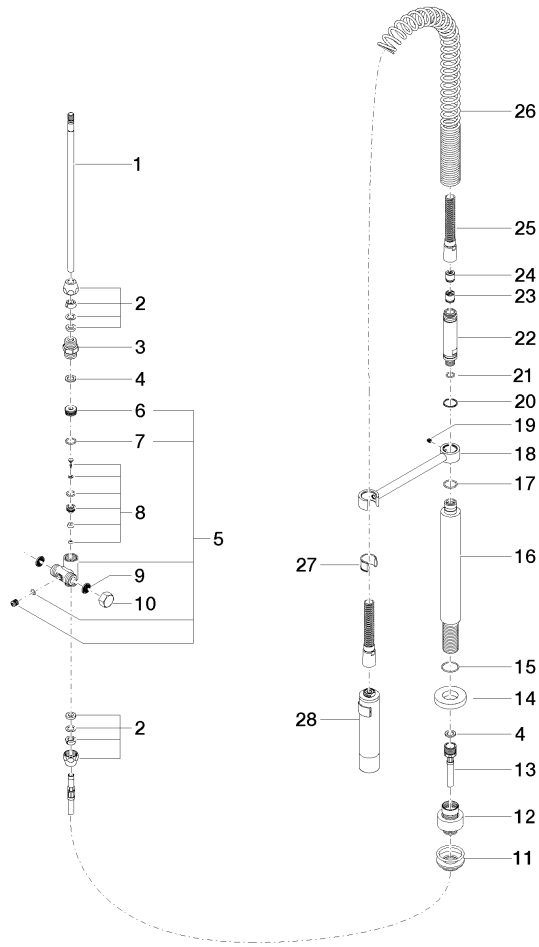

ST 110 106 3790

Encaja con: ELIO, TARA, TARA ULTRA

- Chorro de ducha
- Conmutación automática entre el caño de salida y juego profesional
- Altura máxima del conjunto 665 mm
- Roseta separada de Ø 55mm
- Diámetro del orificio grifo profesional tipo ducha 30mm
- Cabezal de ducha con sistema antical
- Sin plomo

ST 110 106 3790

mm [inches]
M 1:10

Diagrama de flujo

Certificado

LGA_18901.

LGA_28304.

Belgaqua_22_277_2
7_3.

ST 110 106 3790

ST 110 106 3790

Lista de piezas de recambios

N°	Número de artículo	Denominación	Cantidad de montaje	Plazo de entrega
1	04 24 02 046 01-07	tubo	1	10
2	90 23 30 040 00-00	atornilladura	2	10
3	90 24 03 168 00 90	boquilla	1	2
4	90 14 20 002 00 90	sello	2	2
5	90 17 09 046 10 90	inversor	1	2
6	09 24 04 112 10 90	boquilla	1	2
7	90 14 10 033 00 90	sello	1	2
8	90 21 10 031 10 90	inversor	1	2
9	09 23 01 039 90	tamiz	2	2
10	04 21 02 006 00 92	caperuza	1	2
11	04 23 10 004 03 90	juego de fijación	1	2
12	12 780 970 90	Juego de prolongación -	1	60
13	09 30 04 067 90	manguera	1	2
14	09 28 10 064-00	roseta	1	10
15	09 14 10 120 90	sello	1	2
16	09 11 10 066 10-00	racor	1	60
17	09 14 10 031 90	sello	1	2
18	04 17 20 014 00-00	soporte	1	10
19	09 31 11 049 90	varilla	1	2
20	09 14 15 012 90	anillo	1	2
21	09 14 10 003 90	sello	1	2
22	09 30 01 067 10-00	adaptador	1	10
23	90 23 01 141 00 90	inhibidor de reflujo	1	2
24	09 23 01 046 90	inhibidor de reflujo	1	2
25	90 30 02 065 00-00	manguera	1	10
26	09 16 02 034 90	resorte	1	2
27	90 18 40 035 00 90	camisa	1	2
28	04 12 11 094 10-00	duchas	1	10