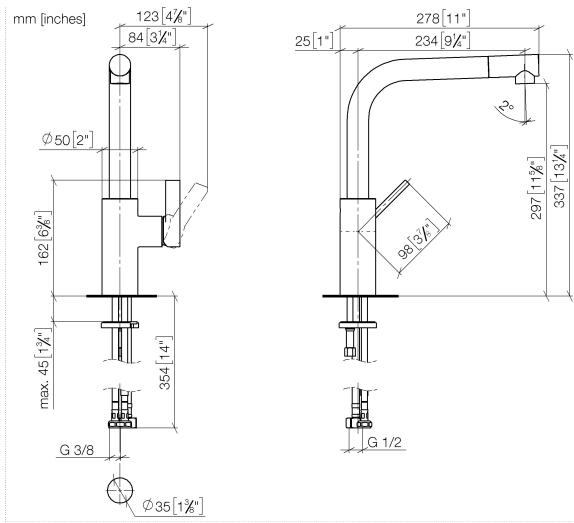

ST 110 106 3790