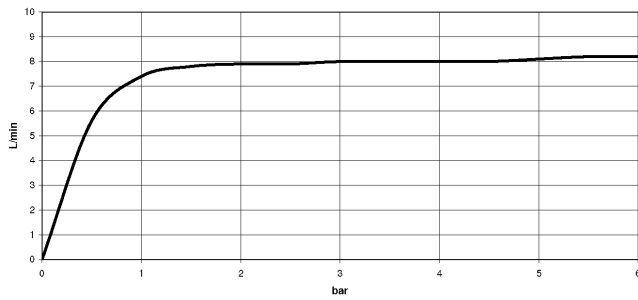

Diagrama de flujo

Certificado

LGA_18251.

GDV_0400281.