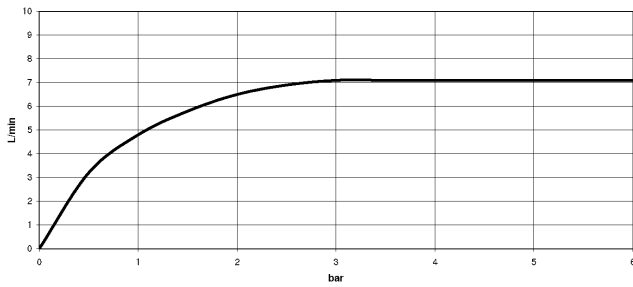

ST 110 106 3790

mm [inches]
M 1:10

Diagrama de flujo

Certificado

LGA_18901.

LGA_28304.

Belgaqua_22_277_2
7_3.

ST 110 106 3790