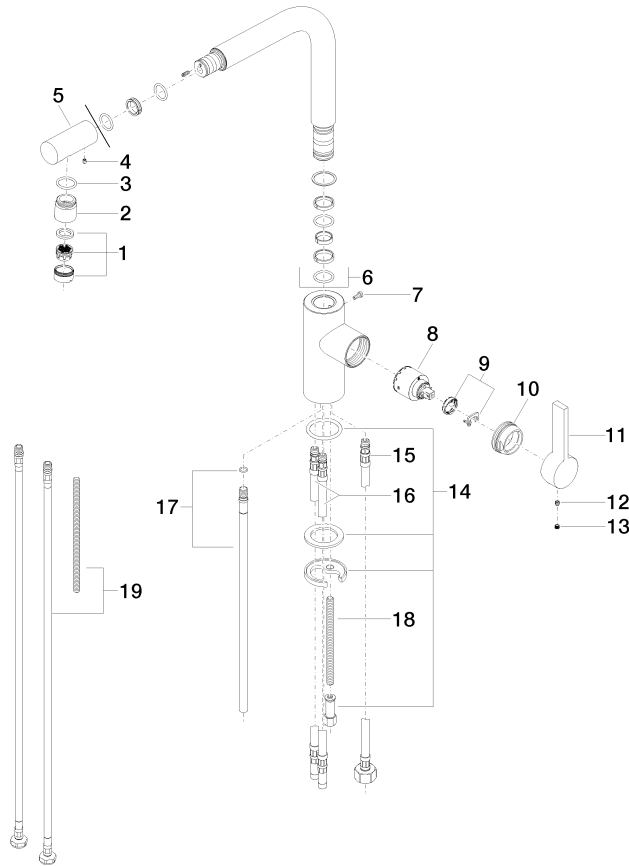

GDV_0400281.

ST 110 106 3790

Lista de piezas de recambios

Nº	Número de artículo	Denominación	Cantidad de montaje	Plazo de entrega
1	90 23 01 026 07-00	mezclador de aire	1	10
2	09 24 04 164 10-00	boquilla	1	10
3	09 14 10 100 90	sello	1	2
4	09 31 11 044 90	varilla	1	2
5	09 24 04 163 10-00	boquilla	1	10
6	90 28 22 185 00-00	caño	1	10
7	09 30 30 054 90	tornillo	1	2
8	90 15 05 061 00 90	cartucho	1	60
9	90 28 10 148 00 90	accessorio	1	2
10	09 24 04 141-00	tuerca	1	10
11	09 20 79 040-00	manilla	1	10
12	90 31 11 030 00 90	varilla	1	2
13	90 31 20 109 00 90	tapón	1	2
14	04 30 11 038 75 90	juego de fijación	1	2
15	04 30 04 019 00 90	manguera	1	2
16	04 30 04 016 00 90	manguera	2	60
17	04 24 02 046 01-07	tubo	1	10
18	09 31 11 091 90	varilla	1	2
19	12 803 970 90	prolongación	1	60

ST 110 106 3790

Encaja con: ELIO, TARA, TARA ULTRA

- Chorro de ducha
- Conmutación automática entre el caño de salida y juego profesional
- Altura máxima del conjunto 665 mm
- Roseta separada de Ø 55mm
- Diámetro del orificio grifo profesional tipo ducha 30mm
- Cabezal de ducha con sistema antical
- Sin plomo