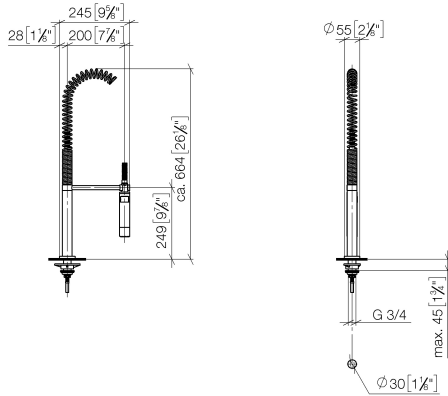

ST 110 106 3790

Encaja con: ELIO, TARA, TARA ULTRA

- Chorro de ducha
- Conmutación automática entre el caño de salida y juego profesional
- Altura máxima del conjunto 665 mm
- Roseta separada de Ø 55mm
- Diámetro del orificio grifo profesional tipo ducha 30mm
- Cabezal de ducha con sistema antical
- Sin plomo

ST 110 106 3790

mm [inches]
M 1:10

Diagrama de flujo

Certificado

LGA_18901.

LGA_28304.

Belgaqua_22_277_2
7_3.

ST 110 106 3790

ST 110 106 3790

Lista de piezas de recambios

N°	Número de artículo	Denominación	Cantidad de montaje	Plazo de entrega
1	04 24 02 046 01-07	tubo	1	10
2	90 23 30 040 00-00	atornilladura	2	10
3	90 24 03 168 00 90	boquilla	1	2
4	90 14 20 002 00 90	sello	2	2
5	90 17 09 046 10 90	inversor	1	2
6	09 24 04 112 10 90	boquilla	1	2
7	90 14 10 033 00 90	sello	1	2
8	90 21 10 031 10 90	inversor	1	2
9	09 23 01 039 90	tamiz	2	2
10	04 21 02 006 00 92	caperuza	1	2
11	04 23 10 004 03 90	juego de fijación	1	2
12	12 780 970 90	Juego de prolongación -	1	60
13	09 30 04 067 90	manguera	1	2
14	09 28 10 064-00	roseta	1	10
15	09 14 10 120 90	sello	1	2
16	09 11 10 066 10-00	racor	1	60
17	09 14 10 031 90	sello	1	2
18	04 17 20 014 00-00	soporte	1	10
19	09 31 11 049 90	varilla	1	2
20	09 14 15 012 90	anillo	1	2
21	09 14 10 003 90	sello	1	2
22	09 30 01 067 10-00	adaptador	1	10
23	90 23 01 141 00 90	inhibidor de reflujo	1	2
24	09 23 01 046 90	inhibidor de reflujo	1	2
25	90 30 02 065 00-00	manguera	1	10
26	09 16 02 034 90	resorte	1	2
27	90 18 40 035 00 90	camisa	1	2
28	04 12 11 094 10-00	duchas	1	10