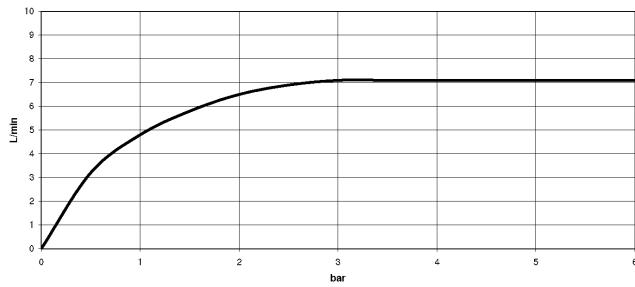

TARA ULTRA Monomando con rociador de cocina profesional - Cromo

TARA ULTRA

ST 110 107 9875

ST 110 107 9875

mm [inches]  
M 1:10

Diagrama de flujo

Certificado

LGA\_18901.