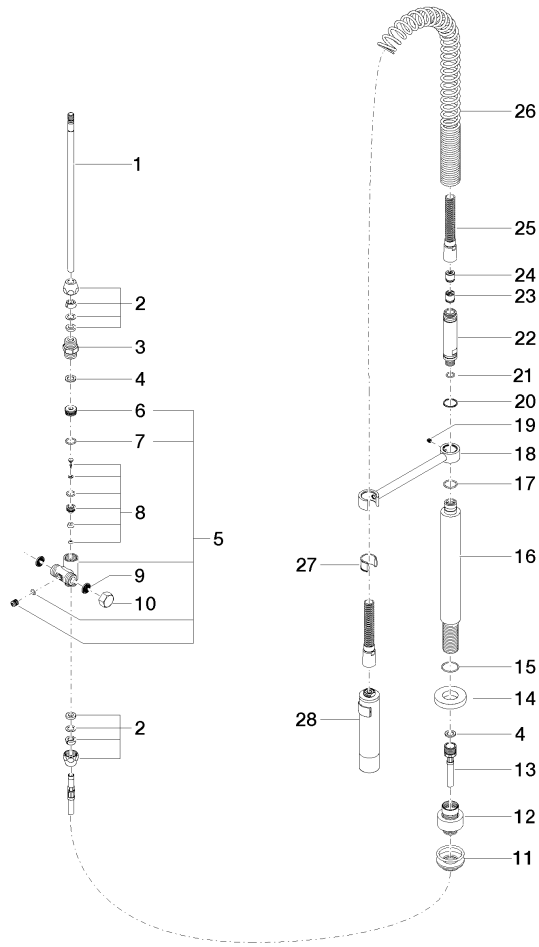

N°	Número de artículo	Denominación	Cantidad de montaje	Plazo de entrega
1	90 28 22 202 02-00	caño	1	10
2	09 30 30 080 90	tornillo	1	2
3	90 15 05 061 00 90	cartucho	1	60
4	09 24 04 107-00	tuerca	1	10
5	90 31 20 109 00 90	tapón	1	2
6	90 31 11 030 00 90	varilla	1	2
7	09 20 79 040-00	manilla	1	10
8	04 24 02 046 01-07	tubo	1	10
9	04 30 04 019 00 90	manguera	1	2
10	04 30 04 104 00 90	manguera	2	2
11	04 30 11 038 75 90	juego de fijación	1	2
12	09 31 11 091 90	varilla	1	2
13	90 15 05 045 00 90	cartucho	1	2
14	12 803 970 90	prolongación	1	60

TARA ULTRA Monomando con rociador de cocina profesional - Cromo

TARA ULTRA

ST 110 107 9875

ST 110 107 9875

mm [inches]  
M 1:10

Diagrama de flujo

Certificado

LGA\_18901.

LGA\_28304.

Belgaqua\_22\_277\_2  
7\_3.

ST 110 107 9875

Lista de piezas de recambios

Nº	Número de artículo	Denominación	Cantidad de montaje	Plazo de entrega
1	04 24 02 046 01-07	tubo	1	10
2	90 23 30 040 00-00	atornilladura	2	10
3	90 24 03 168 00 90	boquilla	1	2
4	90 14 20 002 00 90	sello	2	2
5	90 17 09 046 10 90	inversor	1	2
6	09 24 04 112 10 90	boquilla	1	2
7	90 14 10 033 00 90	sello	1	2
8	90 21 10 031 10 90	inversor	1	2
9	09 23 01 039 90	tamiz	2	2
10	04 21 02 006 00 92	caperuza	1	2
11	04 23 10 004 03 90	juego de fijación	1	2
12	12 780 970 90	Juego de prolongación -	1	60
13	09 30 04 067 90	manguera	1	2
14	09 28 10 064-00	roseta	1	10
15	09 14 10 120 90	sello	1	2
16	09 11 10 066 10-00	racor	1	60
17	09 14 10 031 90	sello	1	2
18	04 17 20 014 00-00	soporte	1	10
19	09 31 11 049 90	varilla	1	2
20	09 14 15 012 90	anillo	1	2
21	09 14 10 003 90	sello	1	2
22	09 30 01 067 10-00	adaptador	1	10
23	90 23 01 141 00 90	inhibidor de reflujo	1	2
24	09 23 01 046 90	inhibidor de reflujo	1	2
25	90 30 02 065 00-00	manguera	1	10
26	09 16 02 034 90	resorte	1	2
27	90 18 40 035 00 90	camisa	1	2
28	04 12 11 094 10-00	duchas	1	10