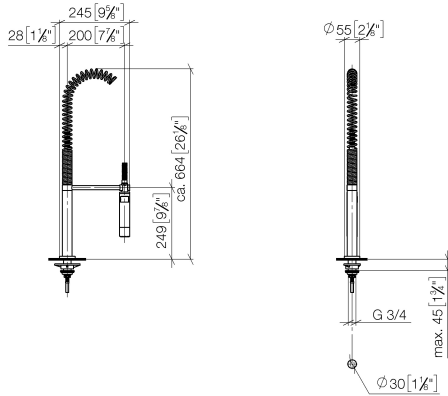

ST 110 107 9875

Encaja con: ELIO, TARA, TARA ULTRA

- Chorro de ducha
- Conmutación automática entre el caño de salida y juego profesional
- Altura máxima del conjunto 665 mm
- Roseta separada de Ø 55mm
- Diámetro del orificio grifo profesional tipo ducha 30mm
- Cabezal de ducha con sistema antical
- Sin plomo

TARA ULTRA Monomando con rociador de cocina profesional - Cromo

TARA ULTRA

ST 110 107 9875

ST 110 107 9875

mm [inches]  
M 1:10

Diagrama de flujo

Certificado

LGA\_18901.

LGA\_28304.

Belgaqua\_22\_277\_2  
7\_3.

ST 110 107 9875

Lista de piezas de recambios

Nº	Número de artículo	Denominación	Cantidad de montaje	Plazo de entrega
1	04 24 02 046 01-07	tubo	1	10
2	90 23 30 040 00-00	atornilladura	2	10
3	90 24 03 168 00 90	boquilla	1	2
4	90 14 20 002 00 90	sello	2	2
5	90 17 09 046 10 90	inversor	1	2
6	09 24 04 112 10 90	boquilla	1	2
7	90 14 10 033 00 90	sello	1	2
8	90 21 10 031 10 90	inversor	1	2
9	09 23 01 039 90	tamiz	2	2
10	04 21 02 006 00 92	caperuza	1	2
11	04 23 10 004 03 90	juego de fijación	1	2
12	12 780 970 90	Juego de prolongación -	1	60
13	09 30 04 067 90	manguera	1	2
14	09 28 10 064-00	roseta	1	10
15	09 14 10 120 90	sello	1	2
16	09 11 10 066 10-00	racor	1	60
17	09 14 10 031 90	sello	1	2
18	04 17 20 014 00-00	soporte	1	10
19	09 31 11 049 90	varilla	1	2
20	09 14 15 012 90	anillo	1	2
21	09 14 10 003 90	sello	1	2
22	09 30 01 067 10-00	adaptador	1	10
23	90 23 01 141 00 90	inhibidor de reflujo	1	2
24	09 23 01 046 90	inhibidor de reflujo	1	2
25	90 30 02 065 00-00	manguera	1	10
26	09 16 02 034 90	resorte	1	2
27	90 18 40 035 00 90	camisa	1	2
28	04 12 11 094 10-00	duchas	1	10