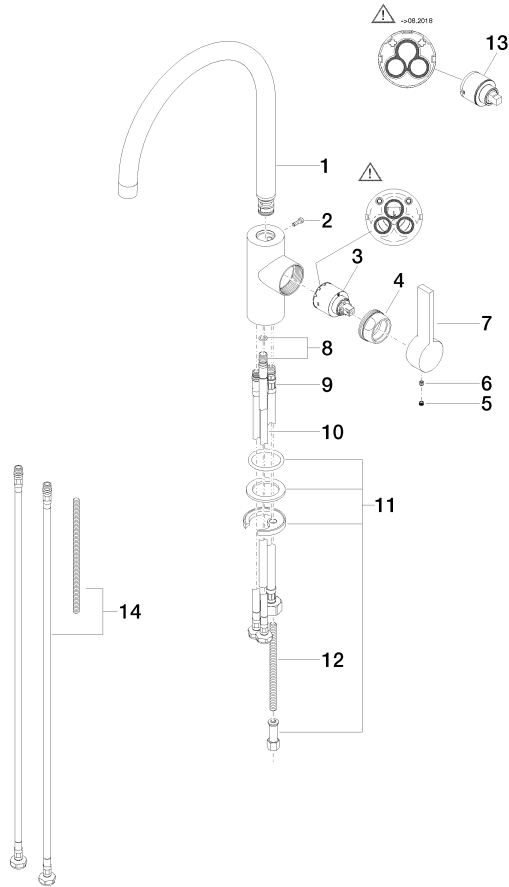

ST 110 107 9875

Lista de piezas de recambios

N°	Número de artículo	Denominación	Cantidad de montaje	Plazo de entrega
1	90 28 22 202 02-00	caño	1	10
2	09 30 30 080 90	tornillo	1	2
3	90 15 05 061 00 90	cartucho	1	60
4	09 24 04 107-00	tuerca	1	10
5	90 31 20 109 00 90	tapón	1	2
6	90 31 11 030 00 90	varilla	1	2
7	09 20 79 040-00	manilla	1	10
8	04 24 02 046 01-07	tubo	1	10
9	04 30 04 019 00 90	manguera	1	2
10	04 30 04 104 00 90	manguera	2	2
11	04 30 11 038 75 90	juego de fijación	1	2
12	09 31 11 091 90	varilla	1	2
13	90 15 05 045 00 90	cartucho	1	2
14	12 803 970 90	prolongación	1	60