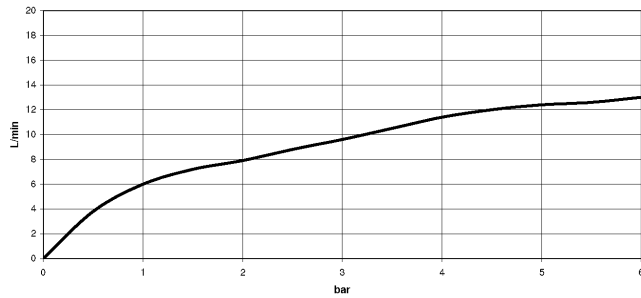

## TARA Batería americana con rociador de cocina - Platino cepillado

---

TARA

ST 110 201 1892

ST 110 201 1892

mm [inches]

**Diagrama de flujo**

**Certificado**