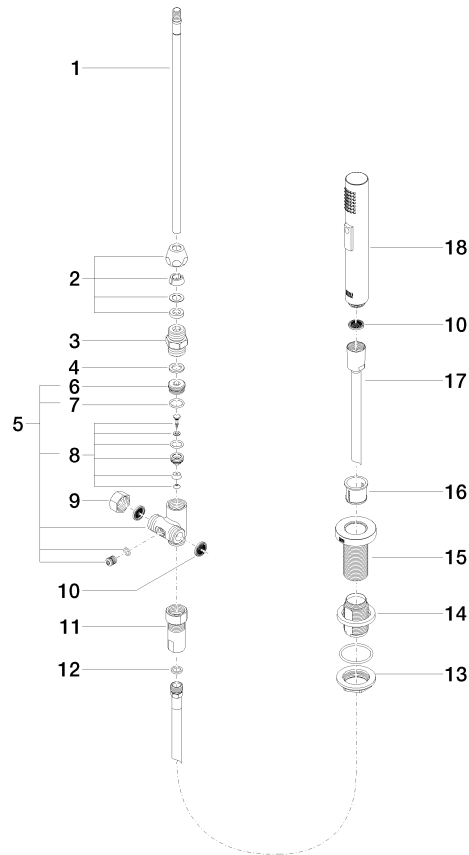

ST 110 201 1892

Piezas para otros acabados pueden encontrarse aquí:
Cromo

Lista de piezas de recambios

N°	Número de artículo	Denominación	Cantidad de montaje	Plazo de entrega
1	04 24 02 046 01-07	tubo	1	10
2	90 23 30 040 00-06	atornilladura	1	10
3	90 24 03 168 00 90	boquilla	1	2
4	90 14 20 002 00 90	sello	1	2
5	90 17 09 046 10 90	inversor	1	2
6	09 24 04 112 10 90	boquilla	1	2
7	90 14 10 033 00 90	sello	1	2
8	90 21 10 031 10 90	inversor	1	2
9	04 21 02 006 00 92	caperuza	1	2
10	09 23 01 039 90	tamiz	2	2
11	90 24 03 241 00 90	boquilla	1	2
12	90 14 20 019 00 90	sello	1	2
13	04 30 11 038 66 90	juego de fijación	1	2
14	12 720 970 90	Juego de prolongación -	1	60
15	09 30 01 285-06	roseta	1	10
16	90 18 40 085 00 90	camisa	1	2
17	90 30 02 062 00-06	manguera	1	10
18	04 12 11 158 00-06	duchas	1	10