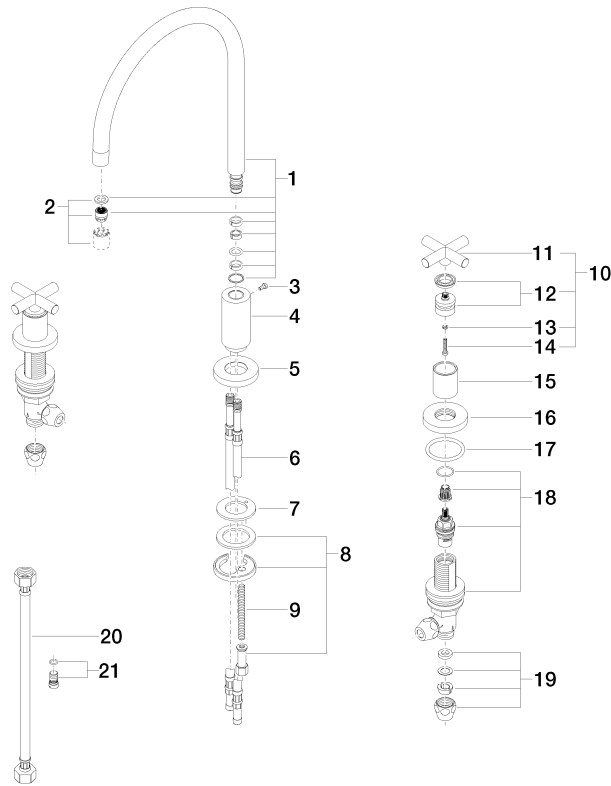

ST 110 201 1892

Piezas para otros acabados pueden encontrarse aquí:  
Cromo

**Lista de piezas de recambios**

Nº	Número de artículo	Denominación	Cantidad de montaje	Plazo de entrega
1	90 28 22 226 01-06	caño	1	10
2	90 23 01 028 03-06	mezclador de aire	1	10
3	09 30 30 057 90	tornillo	1	2
4	09 11 10 088 10-06	racor	1	10
5	09 28 10 140-06	anillo	1	10
6	04 30 04 064 00 90	manguera	2	60
7	09 14 05 047 90	sello	1	2
8	04 30 11 038 00 90	juego de fijación	1	2
9	09 31 11 011 90	varilla	1	2
10	90 20 89 010 10-06	manilla	2	10
11	09 20 89 010-06	manilla	2	60
12	90 12 12 007 00-06	alojamiento	2	10
13	90 30 11 029 00 90	disco	2	2
14	90 30 30 075 00 90	tornillo	2	2
15	09 21 02 140-06	camisa	2	10
16	09 27 89 105-06	roseta	2	10
17	90 14 10 043 00 90	sello	2	2
18	90 17 11 040 51 90	pieza lateral	2	2
19	90 23 30 040 00-06	atomilladura	4	10
20	12 501 970 90	Latiguillo de presión 1/2" x 1/2" x 300 mm -	2	-
Ya no se puede pedir el repuesto, solicite el artículo de repuesto.				
21	04 31 20 046 10 92	juego	1	2

ST 110 201 1892

Encaja con: ELIO, TARA, TARA ULTRA

- Con roseta redonda
- Chorro de ducha
- Conmutación automática entre el caño de salida y el pulverizador de agua
- Altura máxima del conjunto 191 mm
- Diámetro del orificio juego de ducha 32mm
- Manguera de ducha de tela trenzada 1500mm
- Cabezal de ducha con sistema antical
- Sin plomo