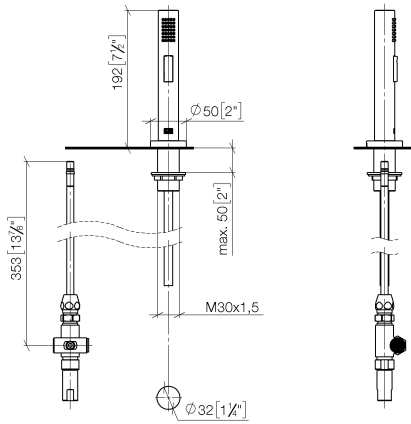

ST 110 201 1892

Encaja con: ELIO, TARA, TARA ULTRA

- Con roseta redonda
- Chorro de ducha
- Conmutación automática entre el caño de salida y el pulverizador de agua
- Altura máxima del conjunto 191 mm
- Diámetro del orificio juego de ducha 32mm
- Manguera de ducha de tela trenzada 1500mm
- Cabezal de ducha con sistema antical
- Sin plomo

## TARA Batería americana con rociador de cocina - Platino cepillado

---

TARA

ST 110 201 1892

ST 110 201 1892

mm [inches]

**Diagrama de flujo**

**Certificado**

N°	Número de artículo	Denominación	Cantidad de montaje	Plazo de entrega
1	04 24 02 046 01-07	tubo	1	10
2	90 23 30 040 00-06	atornilladura	1	10
3	90 24 03 168 00 90	boquilla	1	2
4	90 14 20 002 00 90	sello	1	2
5	90 17 09 046 10 90	inversor	1	2
6	09 24 04 112 10 90	boquilla	1	2
7	90 14 10 033 00 90	sello	1	2
8	90 21 10 031 10 90	inversor	1	2
9	04 21 02 006 00 92	caperuza	1	2
10	09 23 01 039 90	tamiz	2	2
11	90 24 03 241 00 90	boquilla	1	2
12	90 14 20 019 00 90	sello	1	2
13	04 30 11 038 66 90	juego de fijación	1	2
14	12 720 970 90	Juego de prolongación -	1	60
15	09 30 01 285-06	roseta	1	10
16	90 18 40 085 00 90	camisa	1	2
17	90 30 02 062 00-06	manguera	1	10
18	04 12 11 158 00-06	duchas	1	10