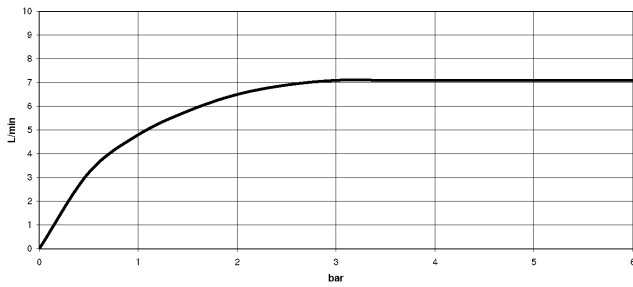

Diagrama de flujo

Certificado

GDV_0400289.