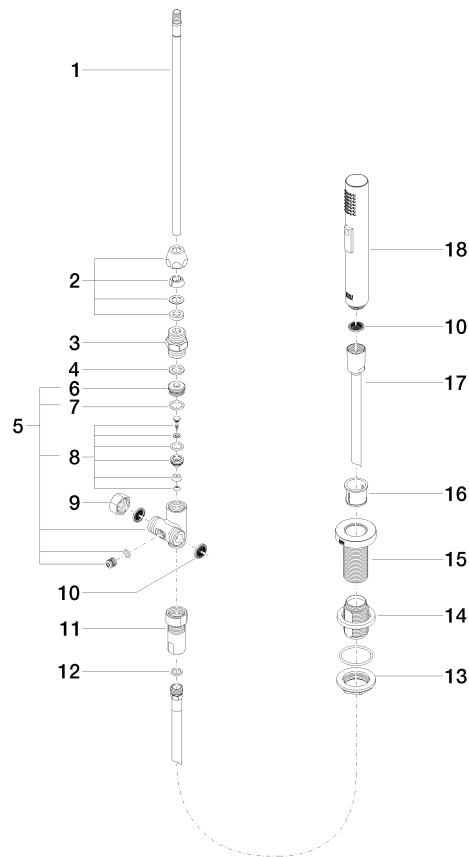

ST 110 201 1892

Encaja con: ELIO, TARA, TARA ULTRA

- Con roseta redonda
- Chorro de ducha
- Conmutación automática entre el caño de salida y el pulverizador de agua
- Altura máxima del conjunto 191 mm
- Diámetro del orificio juego de ducha 32mm
- Manguera de ducha de tela trenzada 1500mm
- Cabezal de ducha con sistema antical
- Sin plomo

## TARA Batería americana con rociador de cocina - Cromo cepillado

---

TARA

ST 110 201 1892

ST 110 201 1892

mm [inches]

**Diagrama de flujo**

**Certificado**

### Lista de piezas de recambios

N°	Número de artículo	Denominación	Cantidad de montaje	Plazo de entrega
1	04 24 02 046 01-07	tubo	1	10
2	90 23 30 040 00-93	atornilladura	1	20
3	90 24 03 168 00 90	boquilla	1	2
4	90 14 20 002 00 90	sello	1	2
5	90 17 09 046 10 90	inversor	1	2
6	09 24 04 112 10 90	boquilla	1	2
7	90 14 10 033 00 90	sello	1	2
8	90 21 10 031 10 90	inversor	1	2
9	04 21 02 006 00 92	caperuza	1	2
10	09 23 01 039 90	tamiz	2	2
11	90 24 03 241 00 90	boquilla	1	2
12	90 14 20 019 00 90	sello	1	2
13	04 30 11 038 66 90	juego de fijación	1	2
14	12 720 970 90	Juego de prolongación -	1	60
15	09 30 01 285-93	roseta	1	60
16	90 18 40 085 00 90	camisa	1	2
17	90 30 02 062 00-93	manguera	1	20
18	04 12 11 158 00-93	duchas	1	20