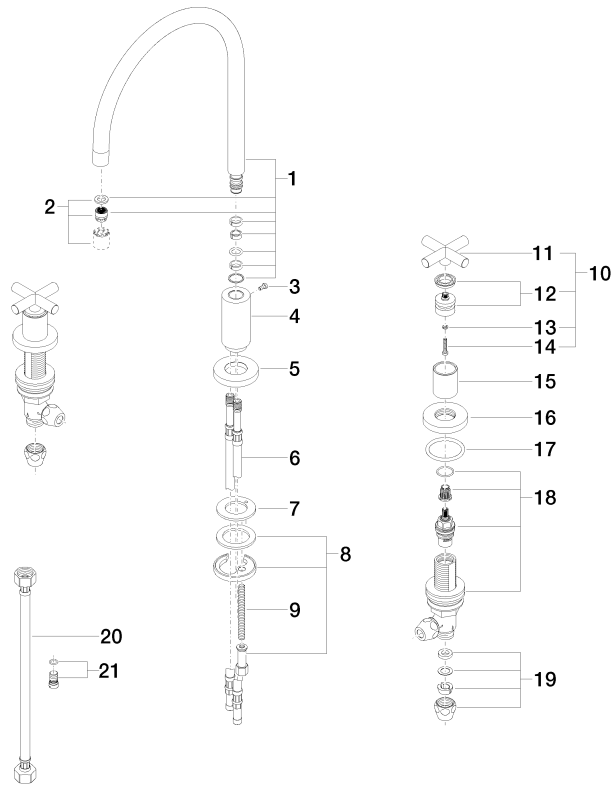

ST 110 201 1892

**Diagrama de flujo**

**Certificado**

GDV\_0400289.

ST 110 201 1892

Piezas para otros acabados pueden encontrarse aquí:  
Cromo

**Lista de piezas de recambios**

N°	Número de artículo	Denominación	Cantidad de montaje	Plazo de entrega
1	90 28 22 226 01-93	caño	1	20
2	90 23 01 028 03-93	mezclador de aire	1	20
3	09 30 30 057 90	tornillo	1	2
4	09 11 10 088 10-93	racor	1	60
5	09 28 10 140-93	anillo	1	60
6	04 30 04 019 00 90	manguera	2	2
7	09 14 05 047 90	sello	1	2
8	04 30 11 038 00 90	juego de fijación	1	2
9	09 31 11 011 90	varilla	1	2
10	90 20 89 010 10-93	manilla	2	20
11	09 20 89 010-93	manilla	2	60
12	90 12 12 007 00-93	alojamiento	2	20
13	90 30 11 029 00 90	disco	2	2
14	90 30 30 075 00 90	tornillo	2	2
15	09 21 02 140-93	camisa	2	20
16	09 27 89 105-93	roseta	2	20
17	90 14 10 043 00 90	sello	2	2
18	90 17 11 040 51 90	pieza lateral	2	2
19	90 23 30 040 00-93	atomilladura	4	20
20	12 501 970 90	Latiguillo de presión 1/2" x 1/2" x 300 mm -	2	-
Ya no se puede pedir el repuesto, solicite el artículo de repuesto.				
21	04 31 20 046 10 92	juego	1	2

ST 110 201 1892

Encaja con: ELIO, TARA, TARA ULTRA

- Con roseta redonda
- Chorro de ducha
- Conmutación automática entre el caño de salida y el pulverizador de agua
- Altura máxima del conjunto 191 mm
- Diámetro del orificio juego de ducha 32mm
- Manguera de ducha de tela trenzada 1500mm
- Cabezal de ducha con sistema antical
- Sin plomo