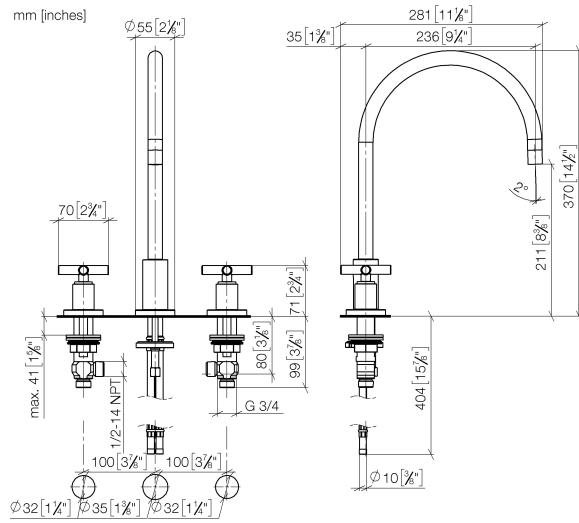

ST 110 201 1892

**Diagrama de flujo**

**Certificado**

GDV\_0400289.

ST 110 201 1892

Piezas para otros acabados pueden encontrarse aquí:  
Cromo

**Lista de piezas de recambios**

N°	Número de artículo	Denominación	Cantidad de montaje	Plazo de entrega
1	90 28 22 226 01-93	caño	1	20
2	90 23 01 028 03-93	mezclador de aire	1	20
3	09 30 30 057 90	tornillo	1	2
4	09 11 10 088 10-93	racor	1	60
5	09 28 10 140-93	anillo	1	60
6	04 30 04 019 00 90	manguera	2	2
7	09 14 05 047 90	sello	1	2
8	04 30 11 038 00 90	juego de fijación	1	2
9	09 31 11 011 90	varilla	1	2
10	90 20 89 010 10-93	manilla	2	20
11	09 20 89 010-93	manilla	2	60
12	90 12 12 007 00-93	alojamiento	2	20
13	90 30 11 029 00 90	disco	2	2
14	90 30 30 075 00 90	tornillo	2	2
15	09 21 02 140-93	camisa	2	20
16	09 27 89 105-93	roseta	2	20
17	90 14 10 043 00 90	sello	2	2
18	90 17 11 040 51 90	pieza lateral	2	2
19	90 23 30 040 00-93	atomilladura	4	20
20	12 501 970 90	Latiguillo de presión 1/2" x 1/2" x 300 mm -	2	-
Ya no se puede pedir el repuesto, solicite el artículo de repuesto.				
21	04 31 20 046 10 92	juego	1	2

ST 110 201 1892

Encaja con: ELIO, TARA, TARA ULTRA

- Con roseta redonda
- Chorro de ducha
- Conmutación automática entre el caño de salida y el pulverizador de agua
- Altura máxima del conjunto 191 mm
- Diámetro del orificio juego de ducha 32mm
- Manguera de ducha de tela trenzada 1500mm
- Cabezal de ducha con sistema antical
- Sin plomo