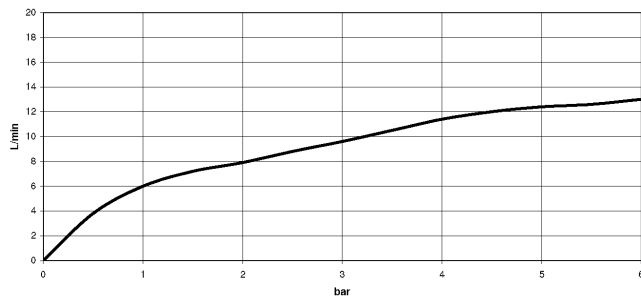

## TARA Batería americana con rociador de cocina - Cromo cepillado

---

TARA

ST 110 201 1892

ST 110 201 1892

mm [inches]

**Diagrama de flujo**

**Certificado**