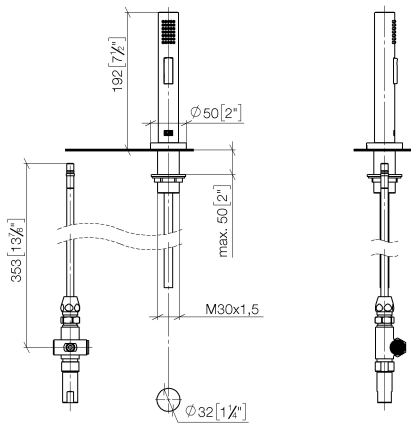

ST 110 201 1892

Encaja con: ELIO, TARA, TARA ULTRA

- Con roseta redonda
- Chorro de ducha
- Conmutación automática entre el caño de salida y el pulverizador de agua
- Altura máxima del conjunto 191 mm
- Diámetro del orificio juego de ducha 32mm
- Manguera de ducha de tela trenzada 1500mm
- Cabezal de ducha con sistema antical
- Sin plomo

## TARA Batería americana con rociador de cocina - Cromo cepillado

---

TARA

ST 110 201 1892

ST 110 201 1892

mm [inches]

**Diagrama de flujo**

**Certificado**

### Lista de piezas de recambios

N°	Número de artículo	Denominación	Cantidad de montaje	Plazo de entrega
1	04 24 02 046 01-07	tubo	1	10
2	90 23 30 040 00-93	atornilladura	1	20
3	90 24 03 168 00 90	boquilla	1	2
4	90 14 20 002 00 90	sello	1	2
5	90 17 09 046 10 90	inversor	1	2
6	09 24 04 112 10 90	boquilla	1	2
7	90 14 10 033 00 90	sello	1	2
8	90 21 10 031 10 90	inversor	1	2
9	04 21 02 006 00 92	caperuza	1	2
10	09 23 01 039 90	tamiz	2	2
11	90 24 03 241 00 90	boquilla	1	2
12	90 14 20 019 00 90	sello	1	2
13	04 30 11 038 66 90	juego de fijación	1	2
14	12 720 970 90	Juego de prolongación -	1	60
15	09 30 01 285-93	roseta	1	60
16	90 18 40 085 00 90	camisa	1	2
17	90 30 02 062 00-93	manguera	1	20
18	04 12 11 158 00-93	duchas	1	20