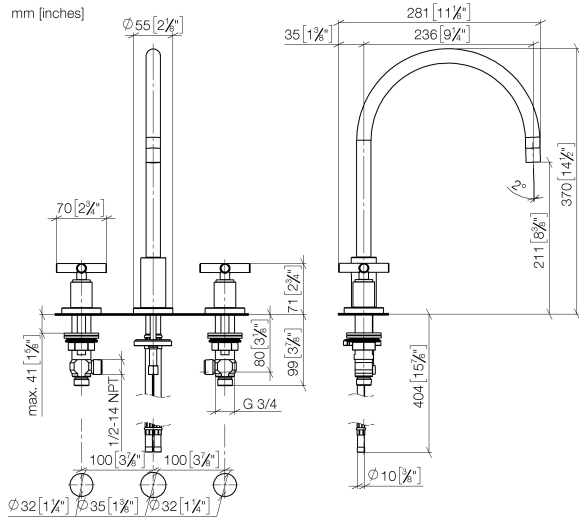

ST 110 201 5892

**Diagrama de flujo**

**Certificado**

GDV\_0400289.

ST 110 201 5892

Piezas para otros acabados pueden encontrarse aquí:  
Cromo

### Lista de piezas de recambios

N°	Número de artículo	Denominación	Cantidad de montaje	Plazo de entrega
1	90 28 22 226 01-93	caño	1	20
2	90 23 01 028 03-93	mezclador de aire	1	20
3	09 30 30 057 90	tornillo	1	2
4	09 11 10 088 10-93	racor	1	60
5	09 28 10 140-93	anillo	1	60
6	04 30 04 019 00 90	manguera	2	2
7	09 14 05 047 90	sello	1	2
8	04 30 11 038 00 90	juego de fijación	1	2
9	09 31 11 011 90	varilla	1	2
10	90 20 89 010 10-93	manilla	2	20
11	09 20 89 010-93	manilla	2	60
12	90 12 12 007 00-93	alojamiento	2	20
13	90 30 11 029 00 90	disco	2	2
14	90 30 30 075 00 90	tornillo	2	2
15	09 21 02 140-93	camisa	2	20
16	09 27 89 105-93	roseta	2	20
17	90 14 10 043 00 90	sello	2	2
18	90 17 11 040 51 90	pieza lateral	2	2
19	90 23 30 040 00-93	atomilladura	4	20
20	12 501 970 90	Latiguillo de presión 1/2" x 1/2" x 300 mm -	2	-
Ya no se puede pedir el repuesto, solicite el artículo de repuesto.				
21	04 31 20 046 10 92	juego	1	2

ST 110 201 5892

Encaja con: ELIO, TARA, TARA ULTRA

- Chorro de ducha
- Conmutación automática entre el caño de salida y juego profesional
- Altura máxima del conjunto 665 mm
- Roseta separada de Ø 55mm
- Diámetro del orificio grifo profesional tipo ducha 30mm
- Cabezal de ducha con sistema antical
- Sin plomo