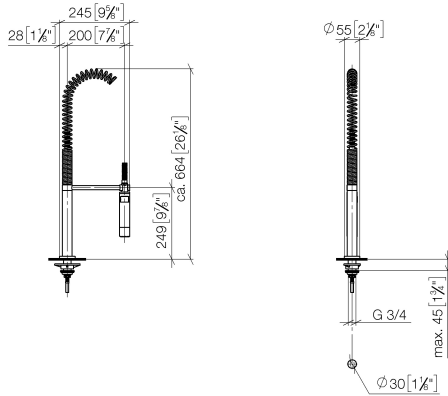

ST 110 201 5892

Encaja con: ELIO, TARA, TARA ULTRA

- Chorro de ducha
- Conmutación automática entre el caño de salida y juego profesional
- Altura máxima del conjunto 665 mm
- Roseta separada de Ø 55mm
- Diámetro del orificio grifo profesional tipo ducha 30mm
- Cabezal de ducha con sistema antical
- Sin plomo

# TARA Batería americana con rociador de cocina profesional - Cromo cepillado

---

TARA

ST 110 201 5892

ST 110 201 5892

mm [inches]  
M 1:10

**Diagrama de flujo**

**Certificado**

LGA\_18901.      Belgaqua\_22\_277\_2  
7\_3.

ST 110 201 5892

Piezas para otros  
acabados pueden  
encontrarse aquí:  
Cromo

ST 110 201 5892

**Lista de piezas de recambios**

<b>N°</b>	<b>Número de artículo</b>	<b>Denominación</b>	<b>Cantidad de montaje</b>	<b>Plazo de entrega</b>
1	04 24 02 046 01-07	tubo	1	10
2	90 23 30 040 00-93	atornilladura	2	20
3	90 24 03 168 00 90	boquilla	1	2
4	90 14 20 002 00 90	sello	2	2
5	90 17 09 046 10 90	inversor	1	2
6	09 24 04 112 10 90	boquilla	1	2
7	90 14 10 033 00 90	sello	1	2
8	90 21 10 031 10 90	inversor	1	2
9	09 23 01 039 90	tamiz	2	2
10	04 21 02 006 00 92	caperuza	1	2
11	04 23 10 004 03 90	juego de fijación	1	2
12	12 780 970 90	Juego de prolongación -	1	60
13	09 30 04 067 90	manguera	1	2
14	09 28 10 064-93	roseta	1	60
15	09 14 10 120 90	sello	1	2
16	09 11 10 066 10-93	racor	1	20
17	09 14 10 031 90	sello	1	2
18	04 17 20 014 00-93	soporte	1	60
19	09 31 11 049 90	varilla	1	2
20	09 14 15 012 90	anillo	1	2
21	09 14 10 003 90	sello	1	2
22	09 30 01 067 10-93	adaptador	1	60
23	90 23 01 141 00 90	inhibidor de reflujo	1	2
24	09 23 01 046 90	inhibidor de reflujo	1	2
25	90 30 02 065 00-93	manguera	1	20
26	09 16 02 034 90	resorte	1	2
27	90 18 40 035 00 90	camisa	1	2
28	04 12 11 094 10-93	duchas	1	20