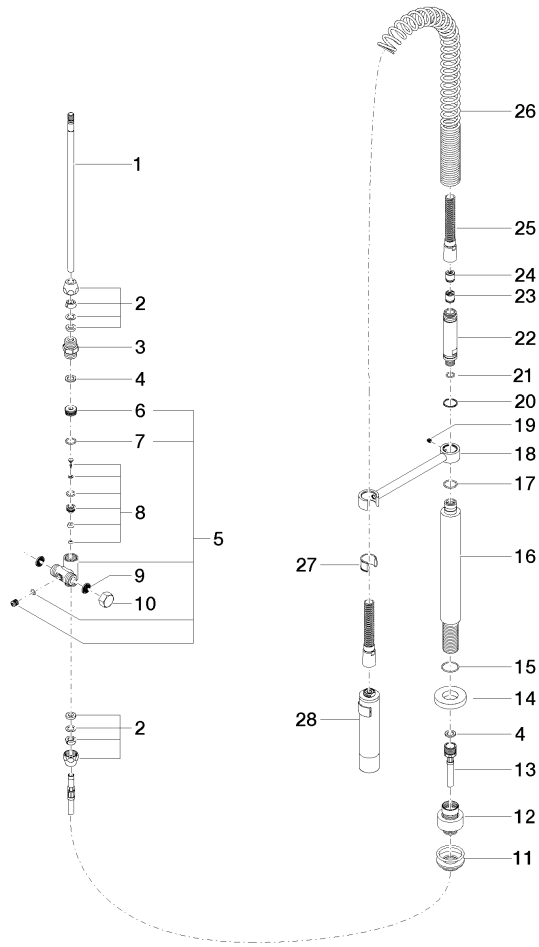

ST 110 201 5892

Piezas para otros
acabados pueden
encontrarse aquí:
Cromo

ST 110 201 5892

Lista de piezas de recambios

N°	Número de artículo	Denominación	Cantidad de montaje	Plazo de entrega
1	04 24 02 046 01-07	tubo	1	10
2	90 23 30 040 00-93	atornilladura	2	20
3	90 24 03 168 00 90	boquilla	1	2
4	90 14 20 002 00 90	sello	2	2
5	90 17 09 046 10 90	inversor	1	2
6	09 24 04 112 10 90	boquilla	1	2
7	90 14 10 033 00 90	sello	1	2
8	90 21 10 031 10 90	inversor	1	2
9	09 23 01 039 90	tamiz	2	2
10	04 21 02 006 00 92	caperuza	1	2
11	04 23 10 004 03 90	juego de fijación	1	2
12	12 780 970 90	Juego de prolongación -	1	60
13	09 30 04 067 90	manguera	1	2
14	09 28 10 064-93	roseta	1	60
15	09 14 10 120 90	sello	1	2
16	09 11 10 066 10-93	racor	1	20
17	09 14 10 031 90	sello	1	2
18	04 17 20 014 00-93	soporte	1	60
19	09 31 11 049 90	varilla	1	2
20	09 14 15 012 90	anillo	1	2
21	09 14 10 003 90	sello	1	2
22	09 30 01 067 10-93	adaptador	1	60
23	90 23 01 141 00 90	inhibidor de reflujo	1	2
24	09 23 01 046 90	inhibidor de reflujo	1	2
25	90 30 02 065 00-93	manguera	1	20
26	09 16 02 034 90	resorte	1	2
27	90 18 40 035 00 90	camisa	1	2
28	04 12 11 094 10-93	duchas	1	20