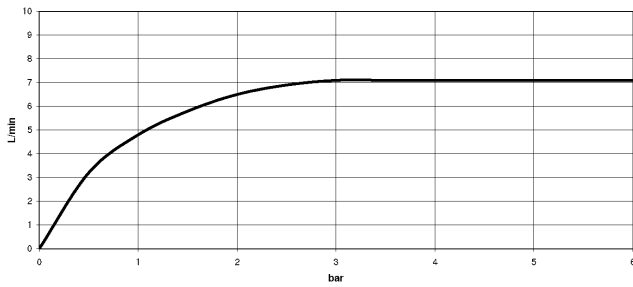

# TARA Batería americana con rociador de cocina profesional - Cromo cepillado

---

TARA

ST 110 201 5892

ST 110 201 5892

mm [inches]  
M 1:10

**Diagrama de flujo**

**Certificado**