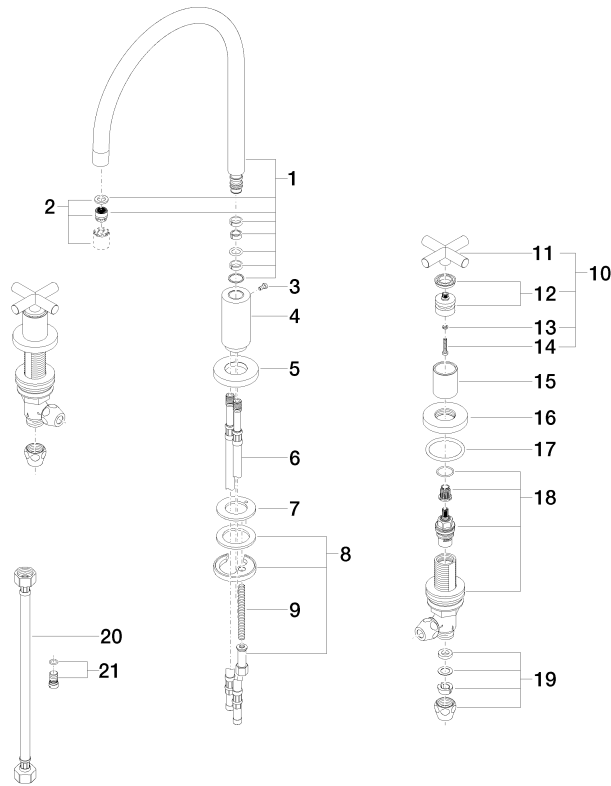

ST 110 201 5892

**Diagrama de flujo**

**Certificado**

GDV\_0400289.

ST 110 201 5892

Piezas para otros acabados pueden encontrarse aquí:  
Cromo

### Lista de piezas de recambios

N°	Número de artículo	Denominación	Cantidad de montaje	Plazo de entrega
1	90 28 22 226 01-93	caño	1	20
2	90 23 01 028 03-93	mezclador de aire	1	20
3	09 30 30 057 90	tornillo	1	2
4	09 11 10 088 10-93	racor	1	60
5	09 28 10 140-93	anillo	1	60
6	04 30 04 019 00 90	manguera	2	2
7	09 14 05 047 90	sello	1	2
8	04 30 11 038 00 90	juego de fijación	1	2
9	09 31 11 011 90	varilla	1	2
10	90 20 89 010 10-93	manilla	2	20
11	09 20 89 010-93	manilla	2	60
12	90 12 12 007 00-93	alojamiento	2	20
13	90 30 11 029 00 90	disco	2	2
14	90 30 30 075 00 90	tornillo	2	2
15	09 21 02 140-93	camisa	2	20
16	09 27 89 105-93	roseta	2	20
17	90 14 10 043 00 90	sello	2	2
18	90 17 11 040 51 90	pieza lateral	2	2
19	90 23 30 040 00-93	atomilladura	4	20
20	12 501 970 90	Latiguillo de presión 1/2" x 1/2" x 300 mm -	2	-
Ya no se puede pedir el repuesto, solicite el artículo de repuesto.				
21	04 31 20 046 10 92	juego	1	2

ST 110 201 5892

Encaja con: ELIO, TARA, TARA ULTRA

- Chorro de ducha
- Conmutación automática entre el caño de salida y juego profesional
- Altura máxima del conjunto 665 mm
- Roseta separada de Ø 55mm
- Diámetro del orificio grifo profesional tipo ducha 30mm
- Cabezal de ducha con sistema antical
- Sin plomo