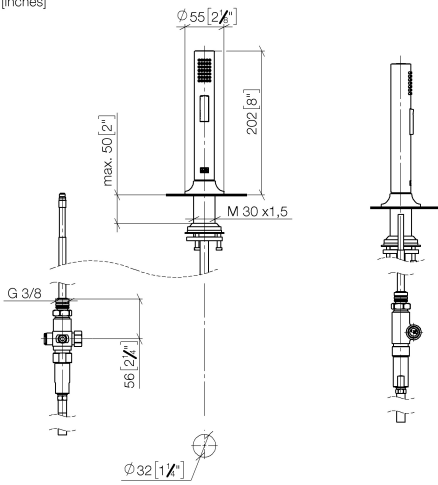

Nº	Número de artículo	Denominación	Cantidad de montaje	Plazo de entrega
1	90 28 22 396 00-28	caño	1	-
Ya no se puede pedir el repuesto, solicite el artículo de repuesto.				
2	90 20 80 057 00-28	manilla	2	-
Ya no se puede pedir el repuesto, solicite el artículo de repuesto.				
3	90 12 12 232 00 90	manguito de engaste	2	2
4	90 90 03 130 00 90	parte superior	1	2
5	04 30 11 040 00 90	juego de fijación	2	2
6	04 30 04 100 00 90	manguera	2	2
7	04 30 04 101 00 90	manguera	2	2
8	90 90 03 131 00 90	parte superior	1	2

ST 110 202 6809

- Con roseta redonda
- Chorro de ducha
- Conmutación automática entre el caño de salida y el pulverizador de agua
- Altura máxima del conjunto 202 mm
- Diámetro del orificio juego de ducha 32mm
- Manguera de ducha de tela trenzada 1500mm
- Cabezal de ducha con sistema antical
- Sin plomo

Se puede combinar sólo con 33810809, 33826809, 19815809, 19825809.

Protección contra reflujo.

Es posible que salga un resto de agua del grifo después de cerrar.

Mando posicionable libremente.

	Latón cepillado (Oro 23k)	27 731 809-28
	Cromo	27 731 809-00
	Platino cepillado	27 731 809-06
	Platino	27 731 809-08
	Latón (Oro 23k)	27 731 809-09
	Dark Chrome	27 731 809-19
	Negro mate	27 731 809-33
	Champagne cepillado (Oro 22k)	27 731 809-46
	Champagne (Oro 22k)	27 731 809-47
	Cromo cepillado	27 731 809-93
	Dark Platinum cepillado	27 731 809-99

VAIA Batería de puente con rociador de cocina - Latón cepillado (Oro 23k)

---

VAIA

ST 110 202 6809

ST 110 202 6809

mm [inches]

Certificado

Belgaqua\_24-005-  
27\_3.