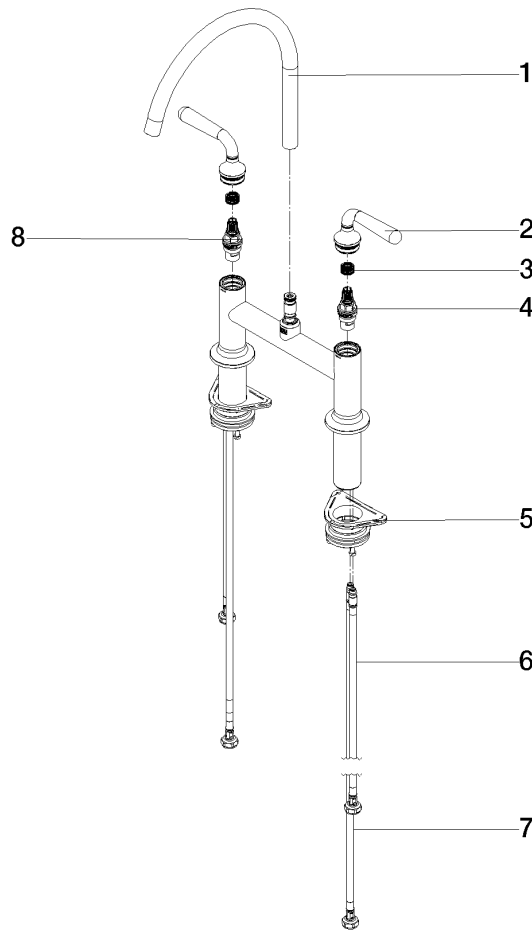

ST 110 202 6809

- Saliente 241 mm
- Caño giratorio 360°
- Chorro mezclado con aire y chorro de ducha
- Manguera de ducha de tela trenzada 1500mm
- Conmutación automática entre el caño de salida y el pulverizador de agua
- Cabezal de ducha con sistema antical
- Caudal máx. 7 l/min con 3 bares de presión hidráulica
- Sin plomo
- Este producto puede ayudar a un edificio a cumplir con los requisitos de los sistemas de certificación ecológica de edificios: LEED®, BREEAM®, DGNB

**Complementos recomendados**

**VAIA Dispensador con roseta - Latón cepillado (Oro 23k)** 82 434 809-28

ST 110 202 6809

Piezas para otros acabados pueden encontrarse aquí:  
Cromo

**Lista de piezas de recambios**

Nº	Número de artículo	Denominación	Cantidad de montaje	Plazo de entrega
1	90 28 22 396 00-28	caño	1	-
Ya no se puede pedir el repuesto, solicite el artículo de repuesto.				
2	90 20 80 057 00-28	manilla	2	-
Ya no se puede pedir el repuesto, solicite el artículo de repuesto.				
3	90 12 12 232 00 90	manguito de engaste	2	2
4	90 90 03 130 00 90	parte superior	1	2
5	04 30 11 040 00 90	juego de fijación	2	2
6	04 30 04 100 00 90	manguera	2	2
7	04 30 04 101 00 90	manguera	2	2
8	90 90 03 131 00 90	parte superior	1	2

ST 110 202 6809

- Con roseta redonda
- Chorro de ducha
- Conmutación automática entre el caño de salida y el pulverizador de agua
- Altura máxima del conjunto 202 mm
- Diámetro del orificio juego de ducha 32mm
- Manguera de ducha de tela trenzada 1500mm
- Cabezal de ducha con sistema antical
- Sin plomo