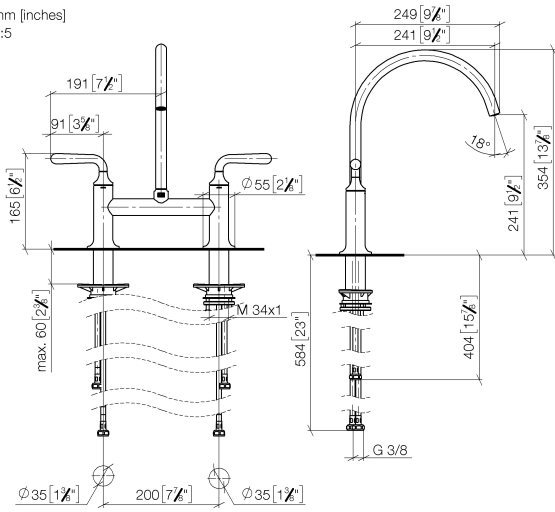

ST 110 202 6809

mm [inches]
1:5

Diagrama de flujo