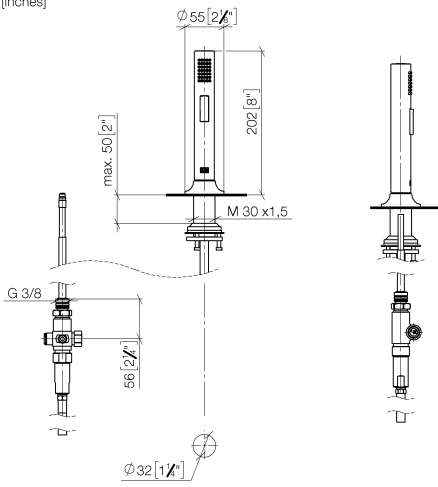

ST 110 202 6809

- Con roseta redonda
- Chorro de ducha
- Conmutación automática entre el caño de salida y el pulverizador de agua
- Altura máxima del conjunto 202 mm
- Diámetro del orificio juego de ducha 32mm
- Manguera de ducha de tela trenzada 1500mm
- Cabezal de ducha con sistema antical
- Sin plomo

## VAIA Batería de puente con rociador de cocina - Negro mate

---

VAIA

ST 110 202 6809

ST 110 202 6809

mm [inches]

Certificado

Belgaqua\_24-005-  
27\_3.