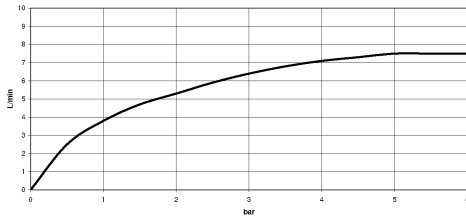

**Complementos recomendados**

**VAIA Dispensador con roseta - Negro mate** 82 434 809-33

ST 110 202 6809

mm [inches]  
1:5

**Diagrama de flujo**

**Certificado**

LGA\_38632.

ST 110 202 6809