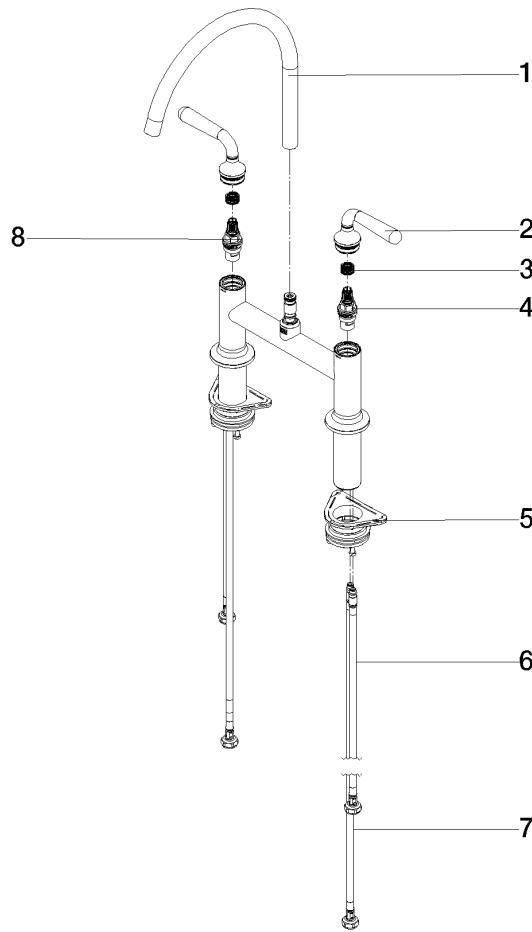

ST 110 202 6809

- Saliente 241 mm
- Caño giratorio 360°
- Chorro mezclado con aire y chorro de ducha
- Manguera de ducha de tela trenzada 1500mm
- Conmutación automática entre el caño de salida y el pulverizador de agua
- Cabezal de ducha con sistema antical
- Caudal máx. 7 l/min con 3 bares de presión hidráulica
- Sin plomo
- Este producto puede ayudar a un edificio a cumplir con los requisitos de los sistemas de certificación ecológica de edificios: LEED®, BREEAM®, DGNB

**Complementos recomendados**

**VAIA Dispensador con roseta - Negro mate** 82 434 809-33

ST 110 202 6809

mm [inches]  
1:5

**Diagrama de flujo**

**Certificado**

LGA\_38632.

ST 110 202 6809

Piezas para otros acabados pueden encontrarse aquí:  
Cromo

**Lista de piezas de recambios**

N°	Número de artículo	Denominación	Cantidad de montaje	Plazo de entrega
1	90 28 22 396 00-33	caño	1	-
Ya no se puede pedir el repuesto, solicite el artículo de repuesto.				
2	90 20 80 057 00-33	manilla	2	-
Ya no se puede pedir el repuesto, solicite el artículo de repuesto.				
3	90 12 12 232 00 90	manguito de engaste	2	2
4	90 90 03 130 00 90	parte superior	1	2
5	04 30 11 040 00 90	juego de fijación	2	2
6	04 30 04 100 00 90	manguera	2	2
7	04 30 04 101 00 90	manguera	2	2
8	90 90 03 131 00 90	parte superior	1	2

ST 110 202 6809

- Con roseta redonda
- Chorro de ducha
- Conmutación automática entre el caño de salida y el pulverizador de agua
- Altura máxima del conjunto 202 mm
- Diámetro del orificio juego de ducha 32mm
- Manguera de ducha de tela trenzada 1500mm
- Cabezal de ducha con sistema antical
- Sin plomo