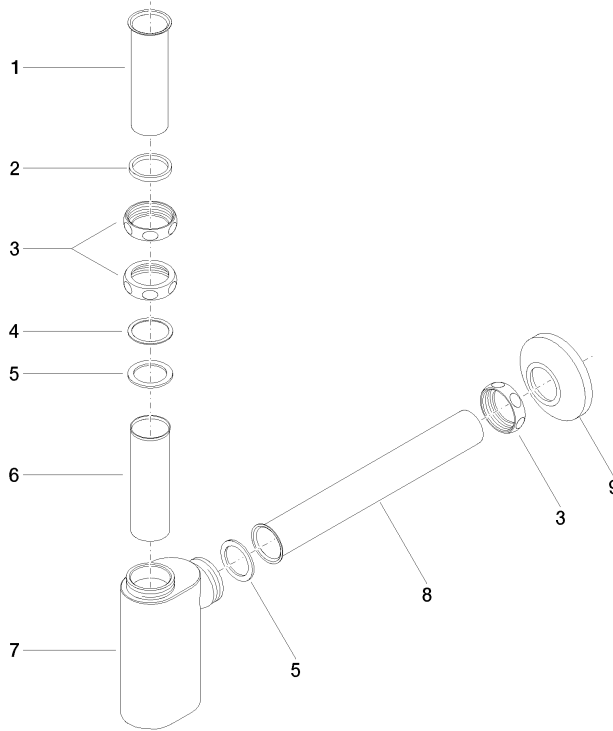

10 040 970

• rosette Ø 80 mm

	Chrome	10 040 970-00
	Brushed Platinum	10 040 970-06
	Platinum	10 040 970-08
	Durabress (23kt Gold)	10 040 970-09
	Dark Chrome	10 040 970-19
	Brushed Durabress (23kt Gold)	10 040 970-28
	Brushed Champagne (22kt Gold)	10 040 970-46
	Champagne (22kt Gold)	10 040 970-47
	Brushed Dark Platinum	10 040 970-99

10 040 970

mm [inches]

10 040 970

Parts for other finishes can be found here: **Brushed Platinum**

Spare parts list

No.	Item Number	Name	Quantity used	Delivery time
1	09 28 23 005-00	Pipe Ø 32 x 0,75 x 110 mm - Chrome	1	10
2	09 14 05 017 90	seal	1	2
3	09 23 30 015-00	nut	3	10
4	09 28 10 003 90	ring	1	2
5	09 14 05 016 90	Washer NBR 70 39,0 x 29,0 x 2,0 mm -	2	2
6	09 28 23 006 90	pipe	1	2
7	09 19 22 080-00	casing	1	10
8	09 28 23 002-00	pipe	1	10
9	90 27 01 015 00-00	rosette	1	10