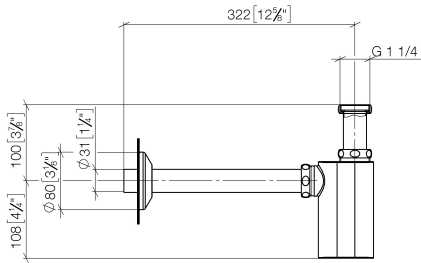

10 040 970

• rosette Ø 80 mm

	Chrome	10 040 970-00
	Brushed Platinum	10 040 970-06
	Platinum	10 040 970-08
	Durabress (23kt Gold)	10 040 970-09
	Dark Chrome	10 040 970-19
	Brushed Durabress (23kt Gold)	10 040 970-28
	Brushed Champagne (22kt Gold)	10 040 970-46
	Champagne (22kt Gold)	10 040 970-47
	Brushed Dark Platinum	10 040 970-99

10 040 970

mm [inches]

10 040 970

Parts for other finishes can be found here: **Brushed Platinum**

Spare parts list

No.	Item Number	Name	Quantity used	Delivery time
1	09 28 23 005-00	Pipe Ø 32 x 0,75 x 110 mm - Chrome	1	10
2	09 14 05 017 90	seal	1	2
3	09 23 30 015-00	nut	3	10
4	09 28 10 003 90	ring	1	2
5	09 14 05 016 90	Washer NBR 70 39,0 x 29,0 x 2,0 mm -	2	2
6	09 28 23 006 90	pipe	1	2
7	09 19 22 080-00	casing	1	10
8	09 28 23 002-00	pipe	1	10
9	90 27 01 015 00-00	rosette	1	10