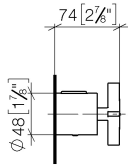

## VAIA Regulator handle - Chrome

VAIA

---

11 431 809

11 431 809

mm [inches]

11 431 809

Parts for other finishes can be found here: [Brushed](#)  
[Platinum](#)

### Spare parts list

No.	Item Number	Name	Quantity used	Delivery time
1	09 21 33 050 90	handle	1	2
2	90 16 02 027 00 90	spring	1	2
3	09 31 11 511 90	pin	1	2
4	09 31 20 521 90	plug	1	2