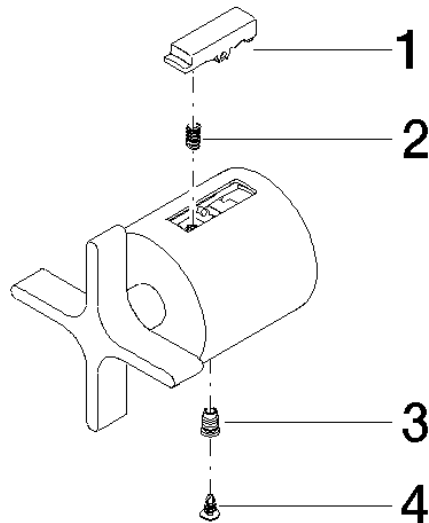

## VAIA Regulator handle - Chrome

VAIA

---

11 431 809

11 431 809

mm [inches]

11 431 809

Parts for other finishes can be found here: [Brushed](#)  
[Platinum](#)

### Spare parts list

No.	Item Number	Name	Quantity used	Delivery time
1	09 21 33 050 90	handle	1	2
2	90 16 02 027 00 90	spring	1	2
3	09 31 11 511 90	pin	1	2
4	09 31 20 521 90	plug	1	2