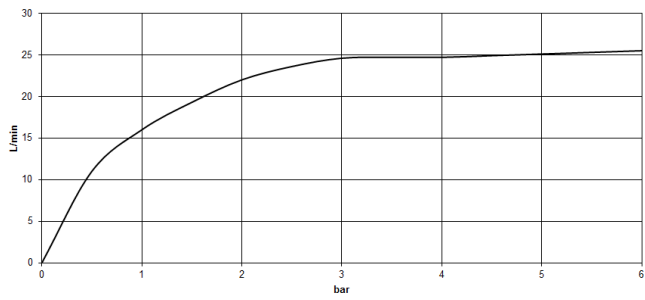

- Concealed wall elbow -** 35 085 970 90
- max. recess depth 163 mm
 - min. recess depth 90 mm

13 801 705

mm [inches]

Flow rate chart

Certificates

WRAS_1512012. LGA_28683. IAPMO_4976 (6).

13 801 705

Spare parts list