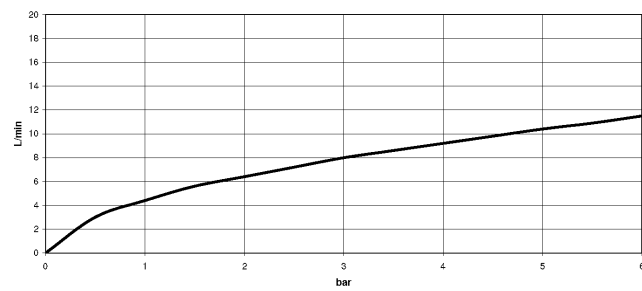

VAIA

19 870 809

mm [inches]

1:5

**Flow rate chart**

**Certificates**

LGA\_38633.

Belgaqua\_24-005-  
27\_3.