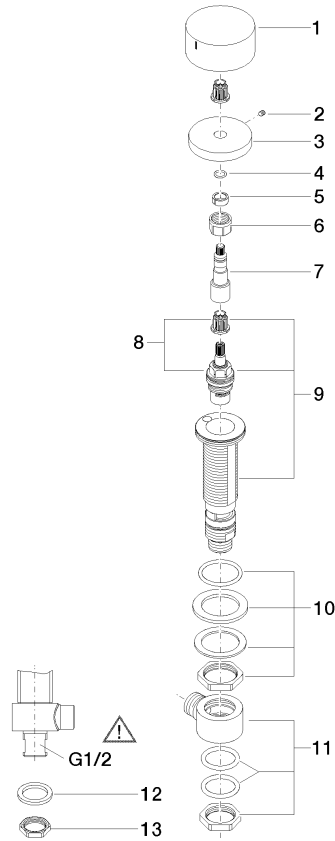

Deck valve anti-clockwise closing hot - Matte Black

CL.1

20 000 741

- hole diameter 32 mm
- handle Ø 60mm
- without rosette
- with hot marking
- WRAS 2103001

Fits: CL.1, CYO

	Matte Black	20 000 741-33
	Chrome	20 000 741-00
	Brushed Platinum	20 000 741-06
	Dark Chrome	20 000 741-19
	Brushed Durabronze (23kt Gold)	20 000 741-28
	Brushed Champagne (22kt Gold)	20 000 741-46
	Champagne (22kt Gold)	20 000 741-47
	Brushed Dark Platinum	20 000 741-99

20 000 741

mm [inches]

Flow rate chart

Certificates

IAPMO_4976 (5). WRAS_2103001. LGA_28688.

20 000 741

Parts for other finishes can be found here: [Chrome](#)

Spare parts list

No.	Item Number	Name	Quantity used	Delivery time
1	09 20 74 006-33	handle (hot)	1	30
2	90 31 11 007 00 90	pin	1	2
3	09 27 74 003-33	rosette	1	30
4	90 14 10 060 00 90	seal	1	2
5	90 14 15 020 03 90	ring	1	2
6	90 23 30 023 00 90	nut	1	2
7	09 29 06 107-00	spindle	1	10
8	90 90 03 132 00 90	top	1	2
9	04 17 11 058 32 90	side panel	1	2
10	04 23 10 032 78 90	fixing set	1	2
11	04 17 11 023 10 90	distributor	1	2
12	09 30 11 059 90	disc	1	2
13	09 23 10 012 90	nut	1	2