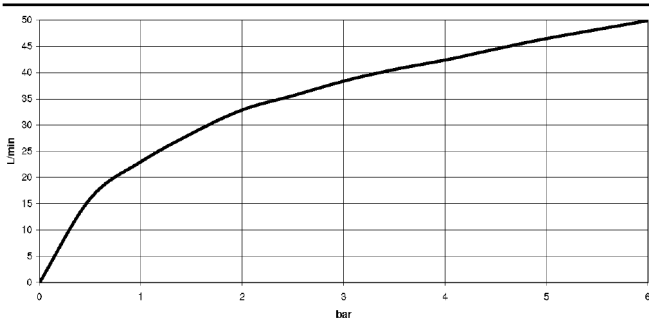

22 900 360

- rosette Ø 60 mm
- porcelain insert COLD

	Brushed Platinum	22 900 360-06
	Chrome	22 900 360-00
	Platinum	22 900 360-08
	Durabrand (23kt Gold)	22 900 360-09
	Brushed Durabrand (23kt Gold)	22 900 360-28
	Brushed Dark Platinum	22 900 360-99

22 900 360

Flow rate chart

22 900 360

Parts for other finishes can be found here: [Chrome](#)

Spare parts list

No.	Item Number	Name	Quantity used	Delivery time
1	04 27 01 003 00-06	rosette	1	10
2	90 23 30 040 00-06	threaded connector	1	10
3	90 90 03 023 01 90	top	1	2
4	09 21 02 055-06	cover	1	10
5	04 20 36 002 06-06	handle (cold)	1	10
6	09 20 36 004-06	handle	4	10
7	09 20 36 002-06	handle	1	10
8	09 20 83 006 90	handle	1	2
9	09 26 01 010 90	accessories	1	2
10	09 20 36 005-06	handle	1	10
11	04 30 30 029 00 90	fixing set	1	2