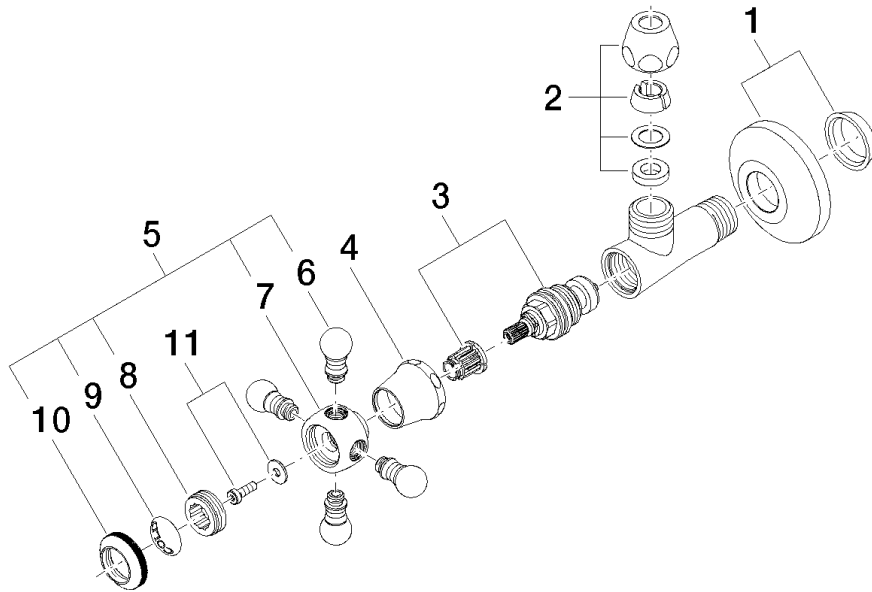

22 900 360

- rosette Ø 60 mm
- porcelain insert COLD

	Brushed Platinum	22 900 360-06
	Chrome	22 900 360-00
	Platinum	22 900 360-08
	Durabrand (23kt Gold)	22 900 360-09
	Brushed Durabrand (23kt Gold)	22 900 360-28
	Brushed Dark Platinum	22 900 360-99

22 900 360

Flow rate chart

22 900 360

Parts for other finishes can be found here: [Chrome](#)

Spare parts list

No.	Item Number	Name	Quantity used	Delivery time
1	04 27 01 003 00-06	rosette	1	10
2	90 23 30 040 00-06	threaded connector	1	10
3	90 90 03 023 01 90	top	1	2
4	09 21 02 055-06	cover	1	10
5	04 20 36 002 06-06	handle (cold)	1	10
6	09 20 36 004-06	handle	4	10
7	09 20 36 002-06	handle	1	10
8	09 20 83 006 90	handle	1	2
9	09 26 01 010 90	accessories	1	2
10	09 20 36 005-06	handle	1	10
11	04 30 30 029 00 90	fixing set	1	2