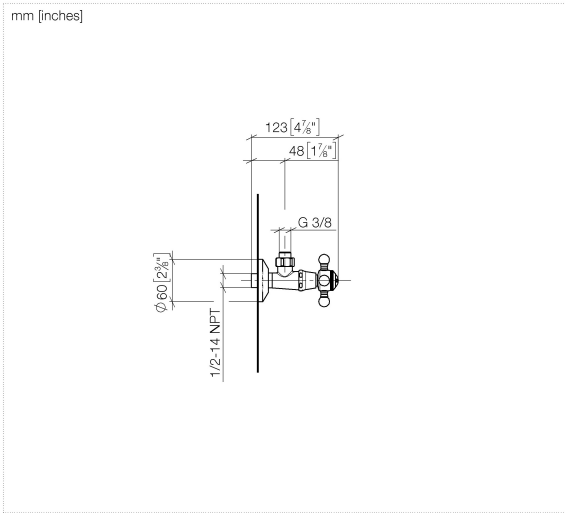

22 900 360

- rosette Ø 60 mm
- porcelain insert COLD

	Brushed Platinum	22 900 360-06
	Chrome	22 900 360-00
	Platinum	22 900 360-08
	Durabrand (23kt Gold)	22 900 360-09
	Brushed Durabrand (23kt Gold)	22 900 360-28
	Brushed Dark Platinum	22 900 360-99

22 900 360

Flow rate chart

22 900 360

Parts for other finishes can be found here: [Chrome](#)

Spare parts list

No.	Item Number	Name	Quantity used	Delivery time
1	04 27 01 003 00-06	rosette	1	10
2	90 23 30 040 00-06	threaded connector	1	10
3	90 90 03 023 01 90	top	1	2
4	09 21 02 055-06	cover	1	10
5	04 20 36 002 06-06	handle (cold)	1	10
6	09 20 36 004-06	handle	4	10
7	09 20 36 002-06	handle	1	10
8	09 20 83 006 90	handle	1	2
9	09 26 01 010 90	accessories	1	2
10	09 20 36 005-06	handle	1	10
11	04 30 30 029 00 90	fixing set	1	2