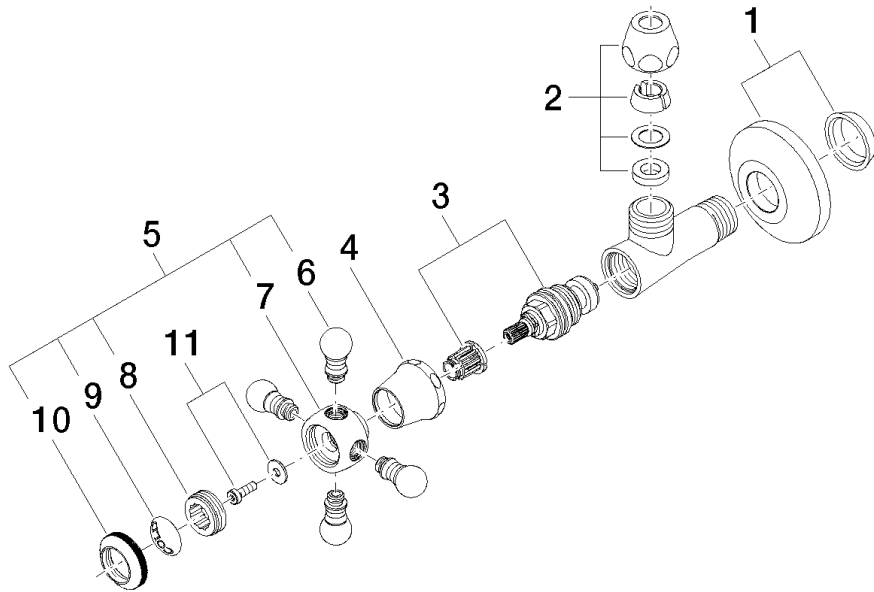

22 900 360

- rosette Ø 60 mm
- porcelain insert COLD

	Platinum	22 900 360-08
	Chrome	22 900 360-00
	Brushed Platinum	22 900 360-06
	Durabass (23kt Gold)	22 900 360-09
	Brushed Durabass (23kt Gold)	22 900 360-28
	Brushed Dark Platinum	22 900 360-99

22 900 360

Flow rate chart

22 900 360

Parts for other finishes can be found here: [Chrome](#)

Spare parts list

No.	Item Number	Name	Quantity used	Delivery time
1	04 27 01 003 00-08	rosette	1	60
2	90 23 30 040 00-08	threaded connector	1	40
3	90 90 03 023 01 90	top	1	2
4	09 21 02 055-08	cover	1	40
5	04 20 36 002 06-08	handle (cold)	1	40
6	09 20 36 004-08	handle	4	40
7	09 20 36 002-08	handle	1	40
8	09 20 83 006 90	handle	1	2
9	09 26 01 010 90	accessories	1	2
10	09 20 36 005-08	handle	1	40
11	04 30 30 029 00 90	fixing set	1	2