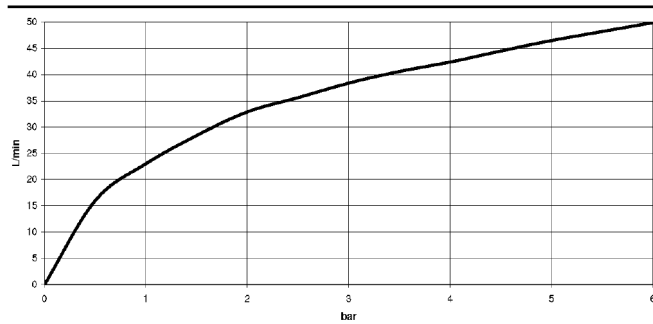

22 900 360

- rosette Ø 60 mm
- porcelain insert COLD

	Durabronz (23kt Gold)	22 900 360-09
	Chrome	22 900 360-00
	Brushed Platinum	22 900 360-06
	Platinum	22 900 360-08
	Brushed Durabronz (23kt Gold)	22 900 360-28
	Brushed Dark Platinum	22 900 360-99

22 900 360

Flow rate chart

22 900 360

Parts for other finishes can be found here: [Chrome](#)

Spare parts list

No.	Item Number	Name	Quantity used	Delivery time
1	04 27 01 003 00-09	rosette	1	40
2	90 23 30 040 00-09	threaded connector	1	40
3	90 90 03 023 01 90	top	1	2
4	09 21 02 055-09	cover	1	40
5	04 20 36 002 06-09	handle (cold)	1	40
6	09 20 36 004-09	handle	4	40
7	09 20 36 002-09	handle	1	40
8	09 20 83 006 90	handle	1	2
9	09 26 01 010 90	accessories	1	2
10	09 20 36 005-09	handle	1	40
11	04 30 30 029 00 90	fixing set	1	2