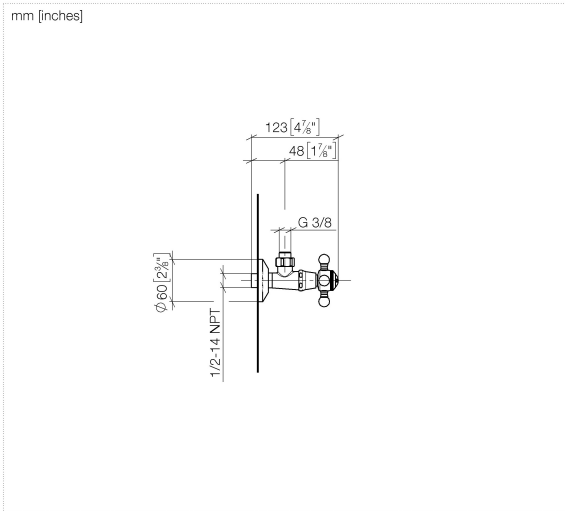

22 900 360

- rosette Ø 60 mm
- porcelain insert COLD

	Durabronz (23kt Gold)	22 900 360-09
	Chrome	22 900 360-00
	Brushed Platinum	22 900 360-06
	Platinum	22 900 360-08
	Brushed Durabronz (23kt Gold)	22 900 360-28
	Brushed Dark Platinum	22 900 360-99

22 900 360

Flow rate chart

22 900 360

Parts for other finishes can be found here: [Chrome](#)

Spare parts list

No.	Item Number	Name	Quantity used	Delivery time
1	04 27 01 003 00-09	rosette	1	40
2	90 23 30 040 00-09	threaded connector	1	40
3	90 90 03 023 01 90	top	1	2
4	09 21 02 055-09	cover	1	40
5	04 20 36 002 06-09	handle (cold)	1	40
6	09 20 36 004-09	handle	4	40
7	09 20 36 002-09	handle	1	40
8	09 20 83 006 90	handle	1	2
9	09 26 01 010 90	accessories	1	2
10	09 20 36 005-09	handle	1	40
11	04 30 30 029 00 90	fixing set	1	2