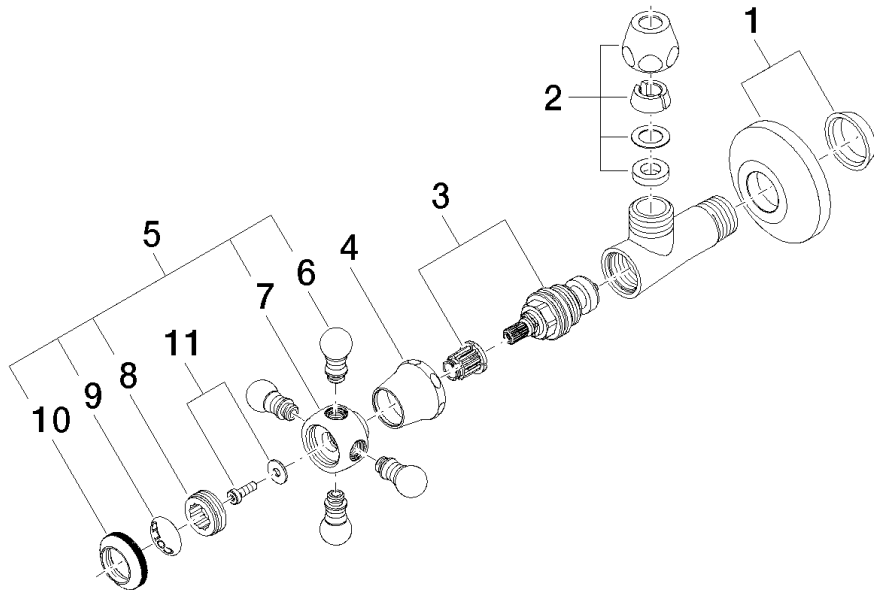

22 900 360

- rosette Ø 60 mm
- porcelain insert COLD

	Durabronz (23kt Gold)	22 900 360-09
	Chrome	22 900 360-00
	Brushed Platinum	22 900 360-06
	Platinum	22 900 360-08
	Brushed Durabronz (23kt Gold)	22 900 360-28
	Brushed Dark Platinum	22 900 360-99

22 900 360

Flow rate chart

22 900 360

Parts for other finishes can be found here: [Chrome](#)

Spare parts list

No.	Item Number	Name	Quantity used	Delivery time
1	04 27 01 003 00-09	rosette	1	40
2	90 23 30 040 00-09	threaded connector	1	40
3	90 90 03 023 01 90	top	1	2
4	09 21 02 055-09	cover	1	40
5	04 20 36 002 06-09	handle (cold)	1	40
6	09 20 36 004-09	handle	4	40
7	09 20 36 002-09	handle	1	40
8	09 20 83 006 90	handle	1	2
9	09 26 01 010 90	accessories	1	2
10	09 20 36 005-09	handle	1	40
11	04 30 30 029 00 90	fixing set	1	2